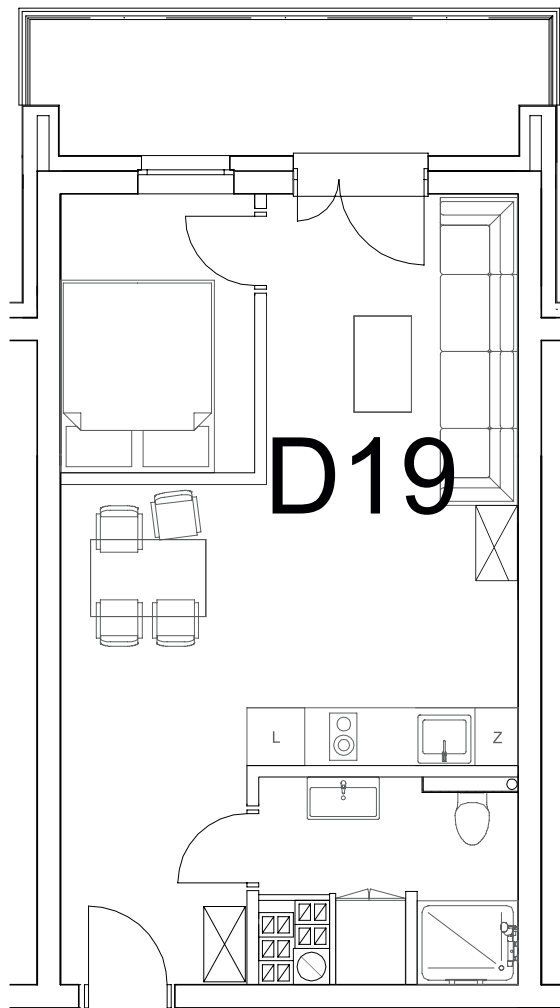

nr **D19**

📍 ul. Powstańców 16, Pobierowo

37,03 m²
+7,30 (balkon)

piętro II

pomieszczenie	powierzchnia
Salon + Aneks kuchenny	26,25 m²
Łazienka	4,93 m²
Pokój	5,85 m²
Balkon	7,30 m²

Uwaga: dane poglądowe, mogą odbiegać od ostatecznego projektu realizacyjnego. Umebłowanie oraz zagospodarowanie jest tylko wizualizacją i nie stanowi oferty handlowej - ma jedynie charakter poglądowy wizualizacji, przybliżający wielkość mieszkania.