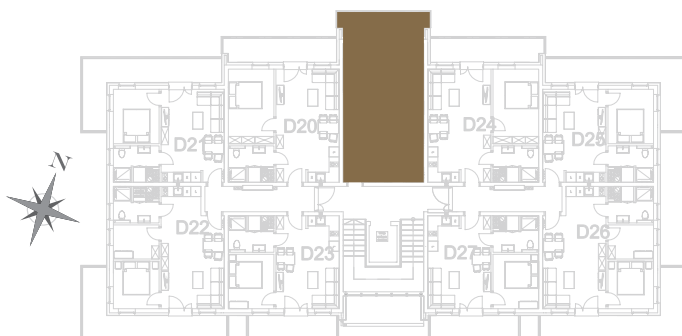

nr **D19**

📍 ul. Powstańców 16, Pobierowo

37,03 m²
+7,30 (balkon)

piętro II

pomieszczenie	powierzchnia
Salon + Aneks kuchenny	26,25 m²
Łazienka	4,93 m²
Pokój	5,85 m²
Balkon	7,30 m²

Uwaga: dane poglądowe, mogą odbiegać od ostatecznego projektu realizacyjnego. Umebłowanie oraz zagospodarowanie jest tylko wizualizacją i nie stanowi oferty handlowej - ma jedynie charakter poglądowy wizualizacji, przybliżający wielkość mieszkania.