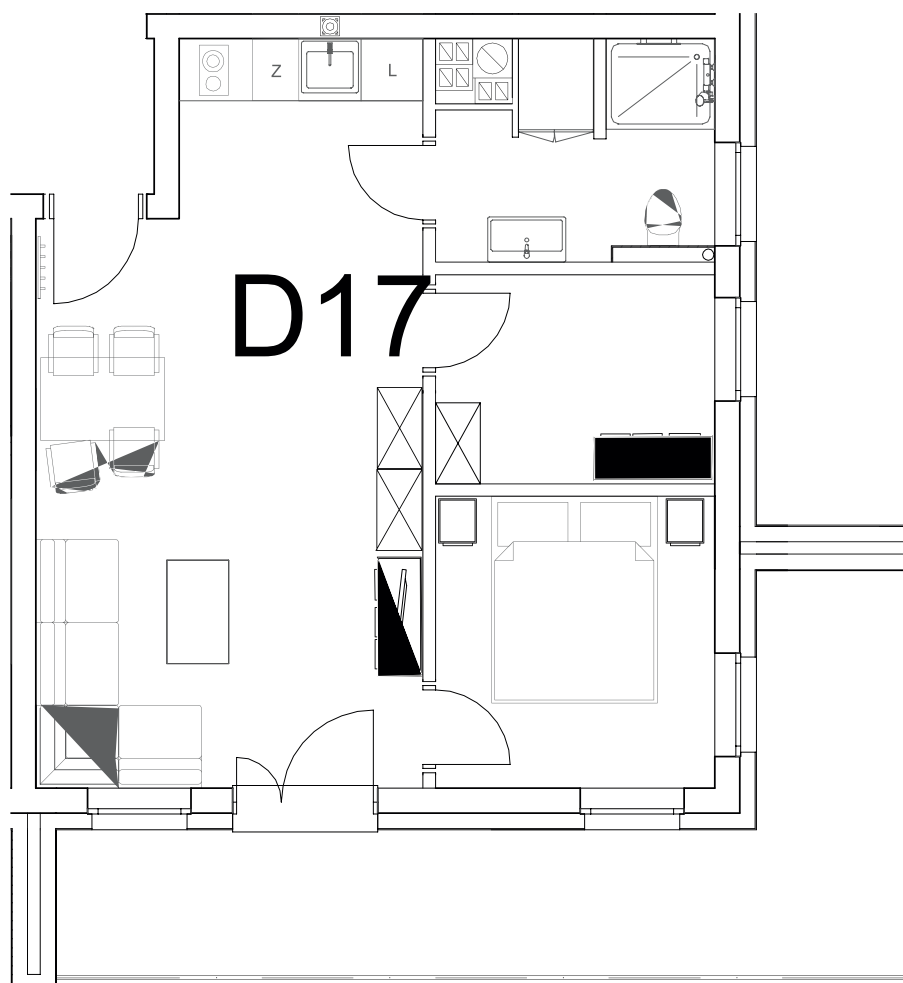

nr **D17**

📍 ul. Powstańców 16, Pobierowo

**42,90 m<sup>2</sup>**  
**+15,10 (balkon)**

piętro I

pomieszczenie	powierzchnia
<b>Salon + Aneks kuchenny</b>	<b>24,67 m<sup>2</sup></b>
<b>Łazienka</b>	<b>5,17 m<sup>2</sup></b>
<b>Pokój</b>	<b>5,45 m<sup>2</sup></b>
<b>Pokój</b>	<b>7,61 m<sup>2</sup></b>
<b>Balkon</b>	<b>15,10 m<sup>2</sup></b>

Uwaga: dane poglądowe, mogą odbiegać od ostatecznego projektu realizacyjnego. Umebłowanie oraz zagospodarowanie jest tylko wizualizacją i nie stanowi oferty handlowej - ma jedynie charakter poglądowy wizualizacji, przybliżający wielkość mieszkania.