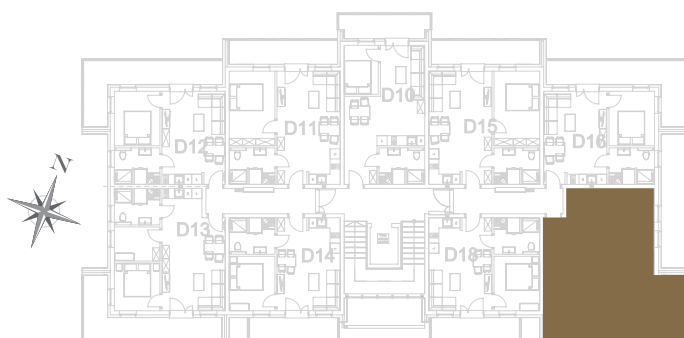

nr **D17**

📍 ul. Powstańców 16, Pobierowo

**42,90 m<sup>2</sup>**  
**+15,10 (balkon)**

piętro I

pomieszczenie	powierzchnia
<b>Salon + Aneks kuchenny</b>	<b>24,67 m<sup>2</sup></b>
<b>Łazienka</b>	<b>5,17 m<sup>2</sup></b>
<b>Pokój</b>	<b>5,45 m<sup>2</sup></b>
<b>Pokój</b>	<b>7,61 m<sup>2</sup></b>
<b>Balkon</b>	<b>15,10 m<sup>2</sup></b>

Uwaga: dane poglądowe, mogą odbiegać od ostatecznego projektu realizacyjnego. Umebłowanie oraz zagospodarowanie jest tylko wizualizacją i nie stanowi oferty handlowej - ma jedynie charakter poglądowy wizualizacji, przybliżający wielkość mieszkania.