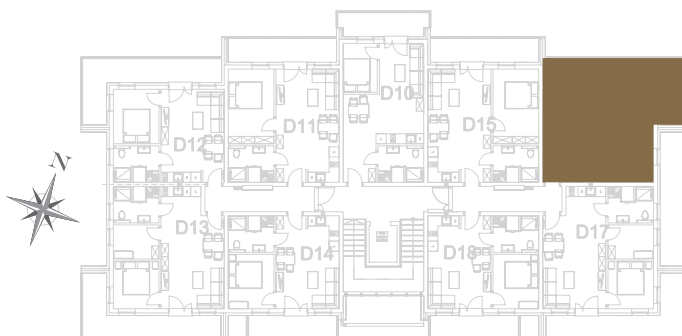

nr **D16**

📍 ul. Powstańców 16, Pobierowo

34,34 m²
+15,10 (balkon)

piętro I

pomieszczenie	powierzchnia
Salon + Aneks kuchenny	20,48 m²
Łazienka	5,17 m²
Pokój	8,69 m²
Balkon	15,10 m²

Uwaga: dane poglądowe, mogą odbiegać od ostatecznego projektu realizacyjnego. Umebłowanie oraz zagospodarowanie jest tylko wizualizacją i nie stanowi oferty handlowej - ma jedynie charakter poglądowy wizualizacji, przybliżający wielkość mieszkania.