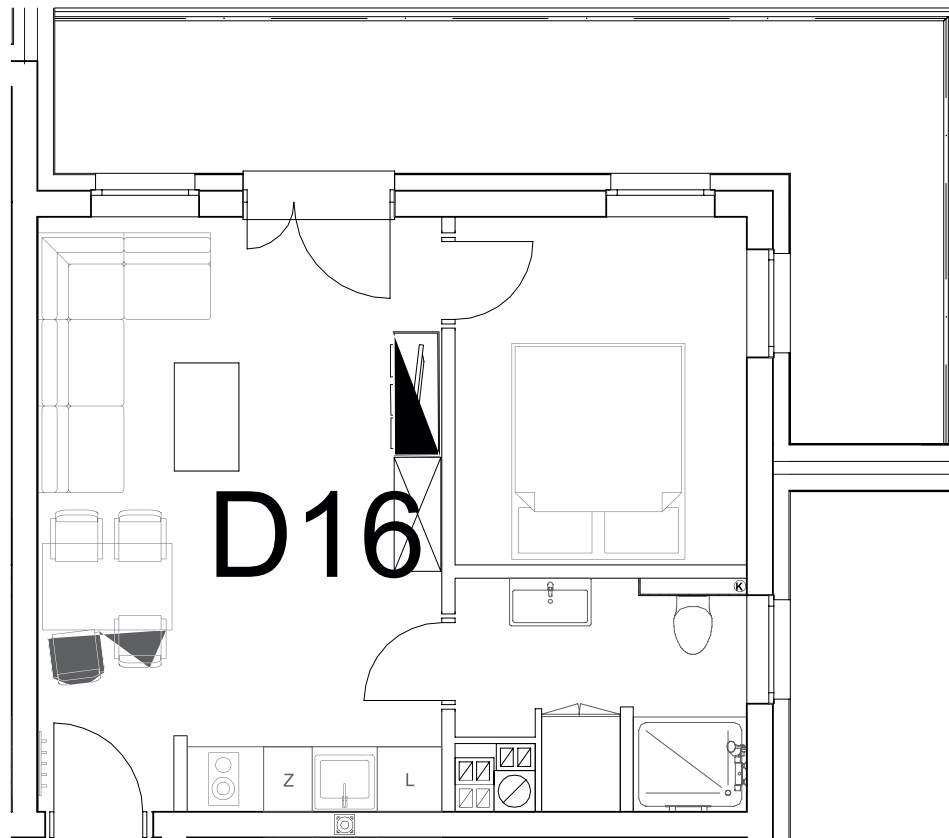

nr **D16**

📍 ul. Powstańców 16, Pobierowo

34,34 m²
+15,10 (balkon)

piętro I

pomieszczenie	powierzchnia
Salon + Aneks kuchenny	20,48 m²
Łazienka	5,17 m²
Pokój	8,69 m²
Balkon	15,10 m²

Uwaga: dane poglądowe, mogą odbiegać od ostatecznego projektu realizacyjnego. Umebłowanie oraz zagospodarowanie jest tylko wizualizacją i nie stanowi oferty handlowej - ma jedynie charakter poglądowy wizualizacji, przybliżający wielkość mieszkania.