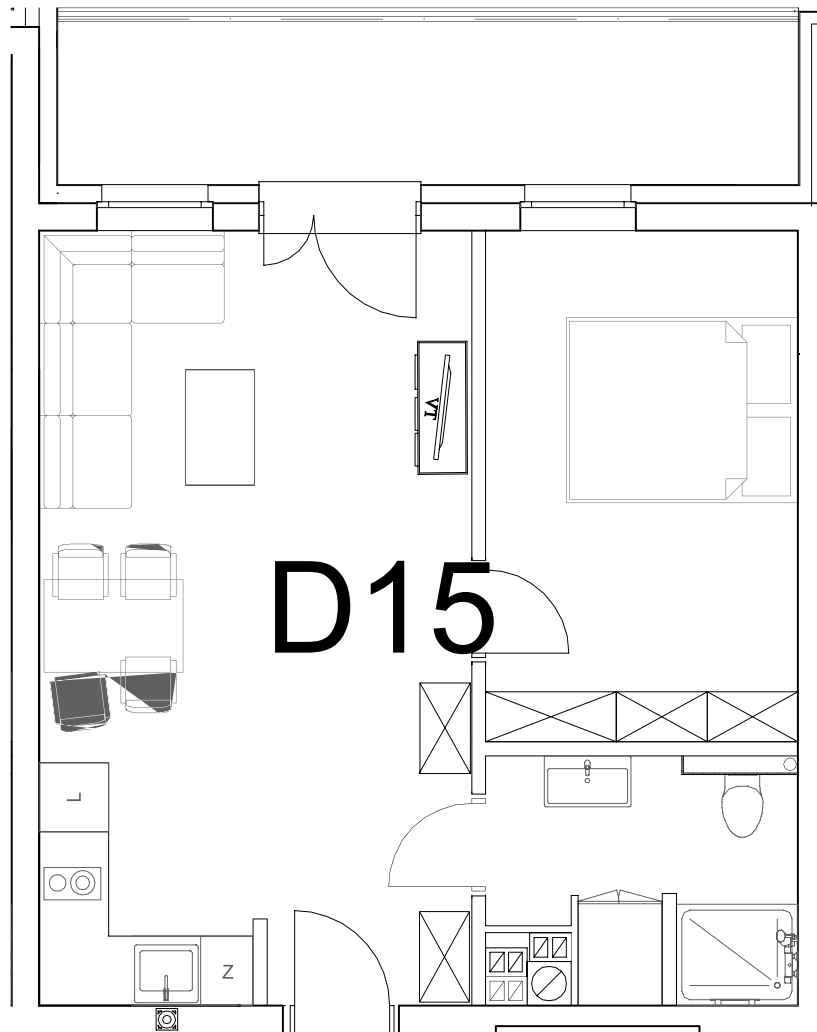

nr **D15**

📍 ul. Powstańców 16, Pobierowo

41,97 m²
+9,04 (balkon)

piętro I

pomieszczenie

powierzchnia

Salon + Aneks kuchenny	24,87 m²
Łazienka	5,17 m²
Pokój	11,93 m²
Balkon	9,04 m²

Uwaga: dane poglądowe, mogą odbiegać od ostatecznego projektu realizacyjnego. Umeblowanie oraz zagospodarowanie jest tylko wizualizacją i nie stanowi oferty handlowej - ma jedynie charakter poglądowy wizualizacji, przybliżający wielkość mieszkania.