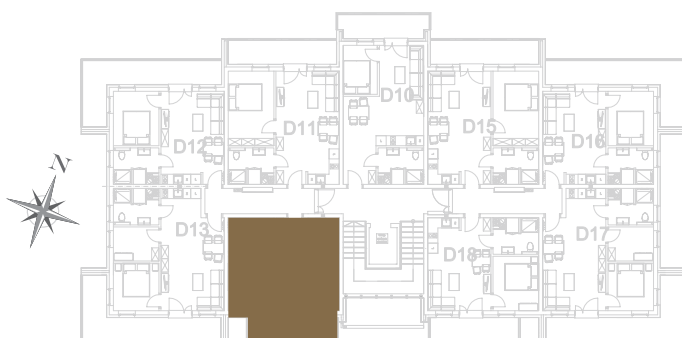

nr **D14**

📍 ul. Powstańców 16, Pobierowo

**34,33** m<sup>2</sup>  
**+7,34 (balkon)**

piętro I

pomieszczenie

powierzchnia

<b>Salon + Aneks kuchenny</b>	<b>20,47 m<sup>2</sup></b>
<b>Łazienka</b>	<b>5,17 m<sup>2</sup></b>
<b>Pokój</b>	<b>8,69 m<sup>2</sup></b>
<b>Balkon</b>	<b>7,34 m<sup>2</sup></b>

Uwaga: dane poglądowe, mogą odbiegać od ostatecznego projektu realizacyjnego. Umeblowanie oraz zagospodarowanie jest tylko wizualizacją i nie stanowi oferty handlowej - ma jedynie charakter poglądowy wizualizacji, przybliżający wielkość mieszkania.