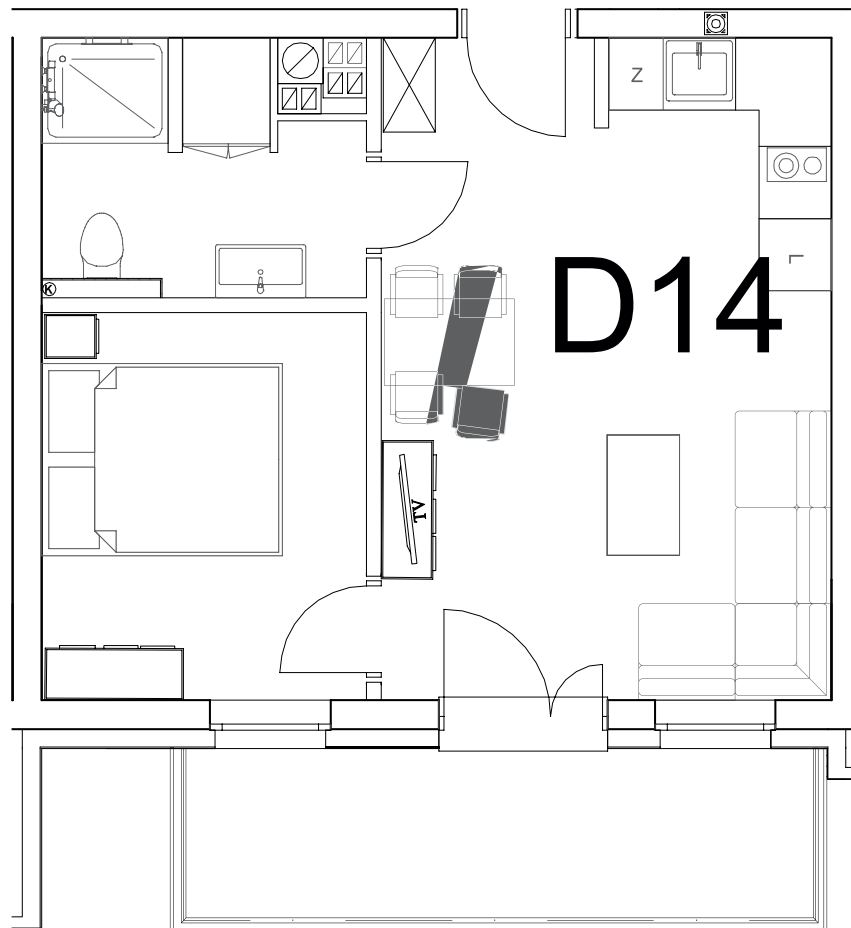

nr **D14**

📍 ul. Powstańców 16, Pobierowo

**34,33** m<sup>2</sup>  
**+7,34 (balkon)**

piętro I

pomieszczenie

powierzchnia

<b>Salon + Aneks kuchenny</b>	<b>20,47 m<sup>2</sup></b>
<b>Łazienka</b>	<b>5,17 m<sup>2</sup></b>
<b>Pokój</b>	<b>8,69 m<sup>2</sup></b>
<b>Balkon</b>	<b>7,34 m<sup>2</sup></b>

Uwaga: dane poglądowe, mogą odbiegać od ostatecznego projektu realizacyjnego. Umeblowanie oraz zagospodarowanie jest tylko wizualizacją i nie stanowi oferty handlowej - ma jedynie charakter poglądowy wizualizacji, przybliżający wielkość mieszkania.