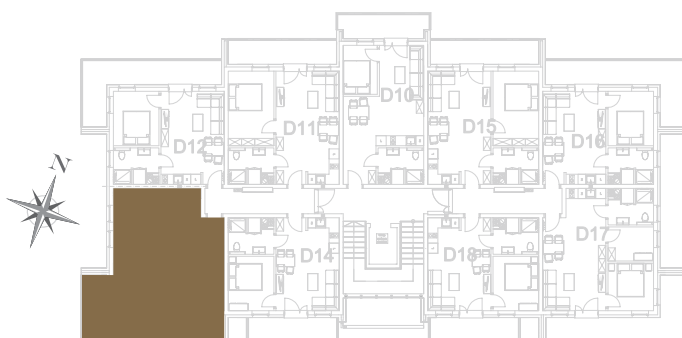

nr **D13**

📍 ul. Powstańców 16, Pobierowo

42,90 m²
+15,10 (balkon)

piętro I

pomieszczenie

powierzchnia

Salon + Aneks kuchenny	24,67 m²
Łazienka	5,17 m²
Pokój	5,45 m²
Pokój	7,61 m²
Balkon	15,10 m²

Uwaga: dane poglądowe, mogą odbiegać od ostatecznego projektu realizacyjnego. Umeblowanie oraz zagospodarowanie jest tylko wizualizacją i nie stanowi oferty handlowej - ma jedynie charakter poglądowy wizualizacji, przybliżający wielkość mieszkania.