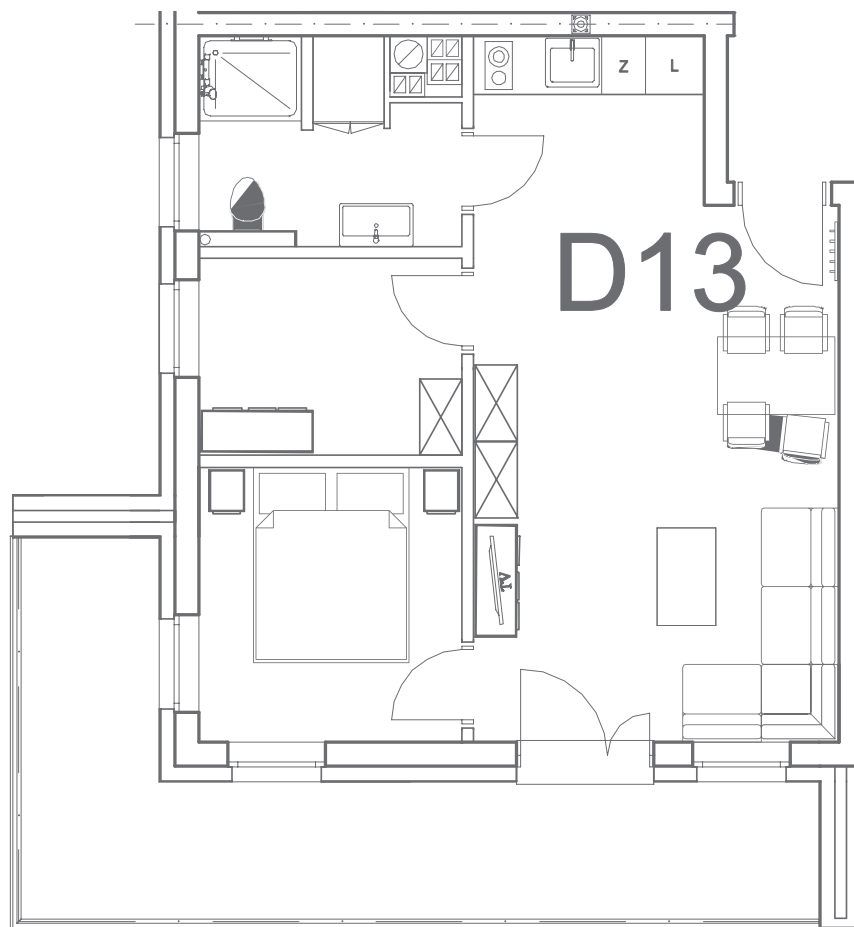

nr **D13**

📍 ul. Powstańców 16, Pobierowo

42,90 m²
+15,10 (balkon)

piętro I

pomieszczenie

powierzchnia

Salon + Aneks kuchenny	24,67 m²
Łazienka	5,17 m²
Pokój	5,45 m²
Pokój	7,61 m²
Balkon	15,10 m²

Uwaga: dane poglądowe, mogą odbiegać od ostatecznego projektu realizacyjnego. Umeblowanie oraz zagospodarowanie jest tylko wizualizacją i nie stanowi oferty handlowej - ma jedynie charakter poglądowy wizualizacji, przybliżający wielkość mieszkania.