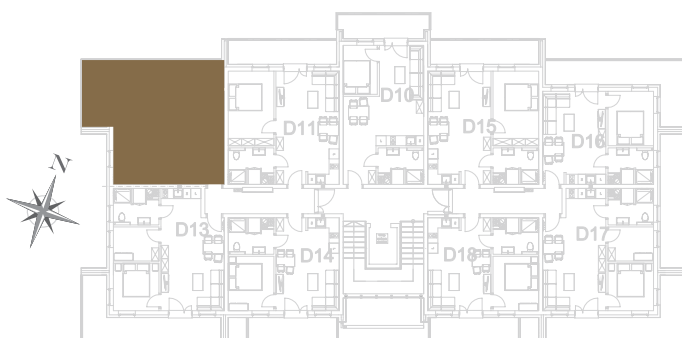

nr **D12**

📍 ul. Powstańców 16, Pobierowo

34,34 m²
+15,10 (balkon)

piętro I

pomieszczenie

powierzchnia

Salon + Aneks kuchenny	20,48 m²
Łazienka	5,17 m²
Pokój	8,69 m²
Balkon	15,10 m²

Uwaga: dane poglądowe, mogą odbiegać od ostatecznego projektu realizacyjnego. Umeblowanie oraz zagospodarowanie jest tylko wizualizacją i nie stanowi oferty handlowej - ma jedynie charakter poglądowy wizualizacji, przybliżający wielkość mieszkania.