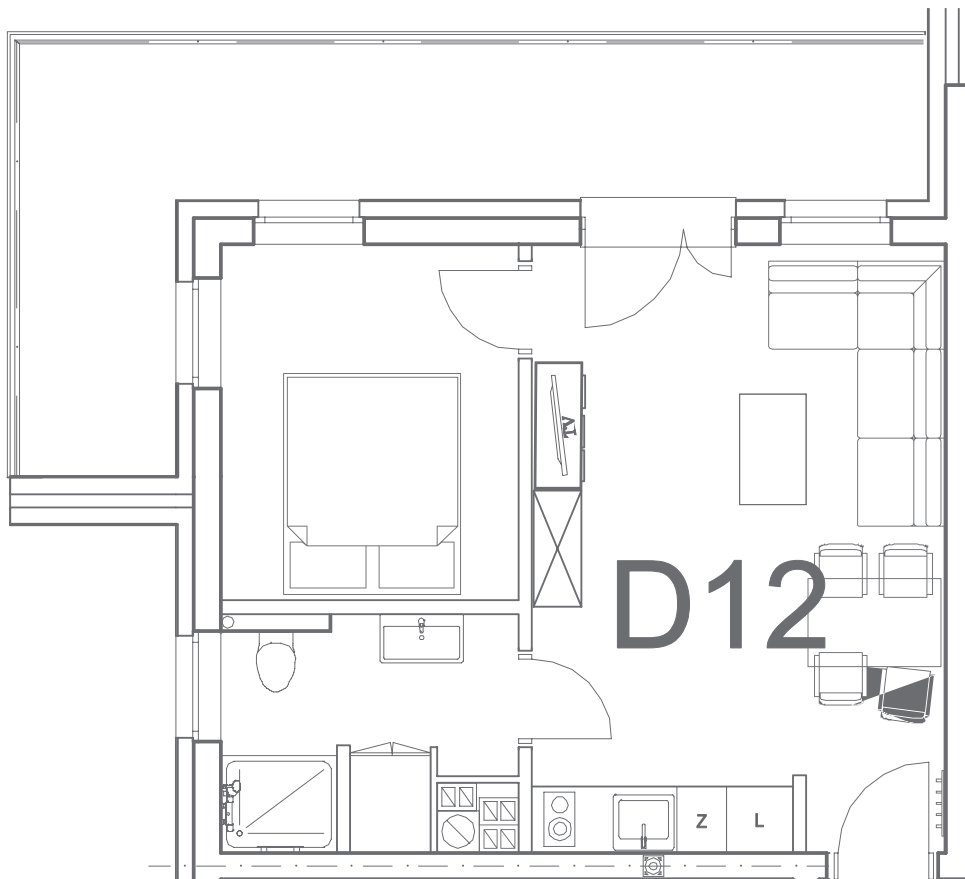

nr **D12**

📍 ul. Powstańców 16, Pobierowo

34,34 m²
+15,10 (balkon)

piętro I

pomieszczenie

powierzchnia

Salon + Aneks kuchenny	20,48 m²
Łazienka	5,17 m²
Pokój	8,69 m²
Balkon	15,10 m²

Uwaga: dane poglądowe, mogą odbiegać od ostatecznego projektu realizacyjnego. Umeblowanie oraz zagospodarowanie jest tylko wizualizacją i nie stanowi oferty handlowej - ma jedynie charakter poglądowy wizualizacji, przybliżający wielkość mieszkania.