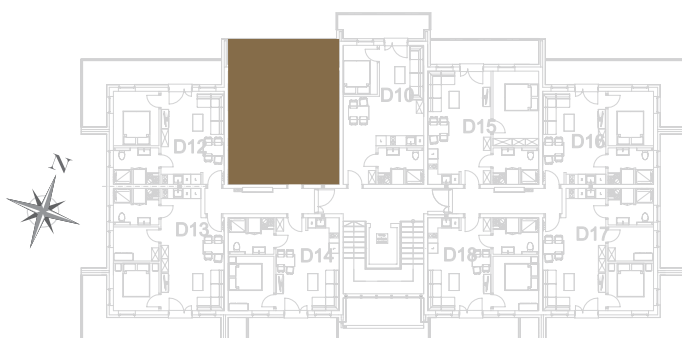

nr **D11**

📍 ul. Powstańców 16, Pobierowo

37,67 m²
+9,04 (balkon)

piętro I

pomieszczenie

powierzchnia

Salon + Aneks kuchenny	20,57 m²
Łazienka	5,17 m²
Pokój	11,93 m²
Balkon	9,04 m²

Uwaga: dane poglądowe, mogą odbiegać od ostatecznego projektu realizacyjnego. Umeblowanie oraz zagospodarowanie jest tylko wizualizacją i nie stanowi oferty handlowej - ma jedynie charakter poglądowy wizualizacji, przybliżający wielkość mieszkania.