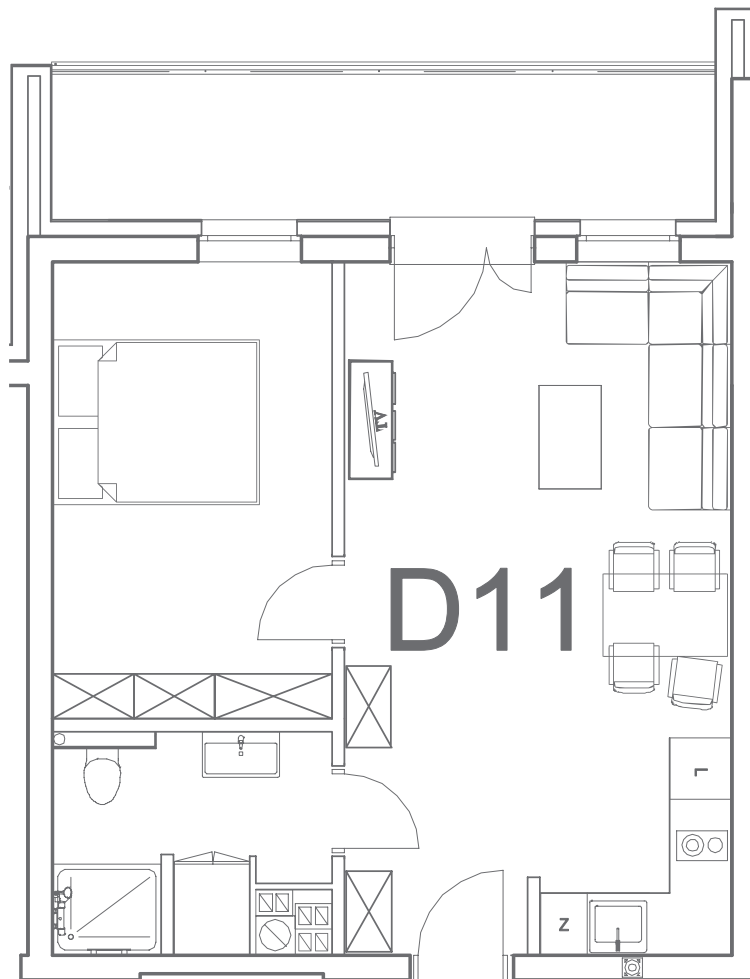

nr **D11**

📍 ul. Powstańców 16, Pobierowo

37,67 m²
+9,04 (balkon)

piętro I

pomieszczenie

powierzchnia

Salon + Aneks kuchenny	20,57 m²
Łazienka	5,17 m²
Pokój	11,93 m²
Balkon	9,04 m²

Uwaga: dane poglądowe, mogą odbiegać od ostatecznego projektu realizacyjnego. Umeblowanie oraz zagospodarowanie jest tylko wizualizacją i nie stanowi oferty handlowej - ma jedynie charakter poglądowy wizualizacji, przybliżający wielkość mieszkania.