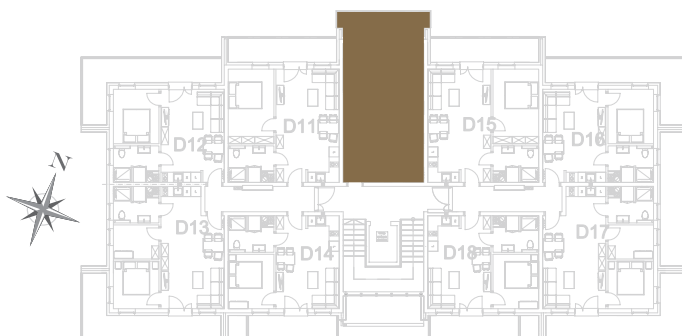

nr **D10**

📍 ul. Powstańców 16, Pobierowo

**37,27** m<sup>2</sup>  
**+7,30 (balkon)**

piętro I

pomieszczenie	powierzchnia
<b>Salon + Aneks kuchenny</b>	<b>26,25 m<sup>2</sup></b>
<b>Łazienka</b>	<b>5,17 m<sup>2</sup></b>
<b>Pokój</b>	<b>5,85 m<sup>2</sup></b>
<b>Balkon</b>	<b>7,30 m<sup>2</sup></b>

Uwaga: dane poglądowe, mogą odbiegać od ostatecznego projektu realizacyjnego. Umebrowanie oraz zagospodarowanie jest tylko wizualizacją i nie stanowi oferty handlowej - ma jedynie charakter poglądowy wizualizacji, przybliżający wielkość mieszkania.