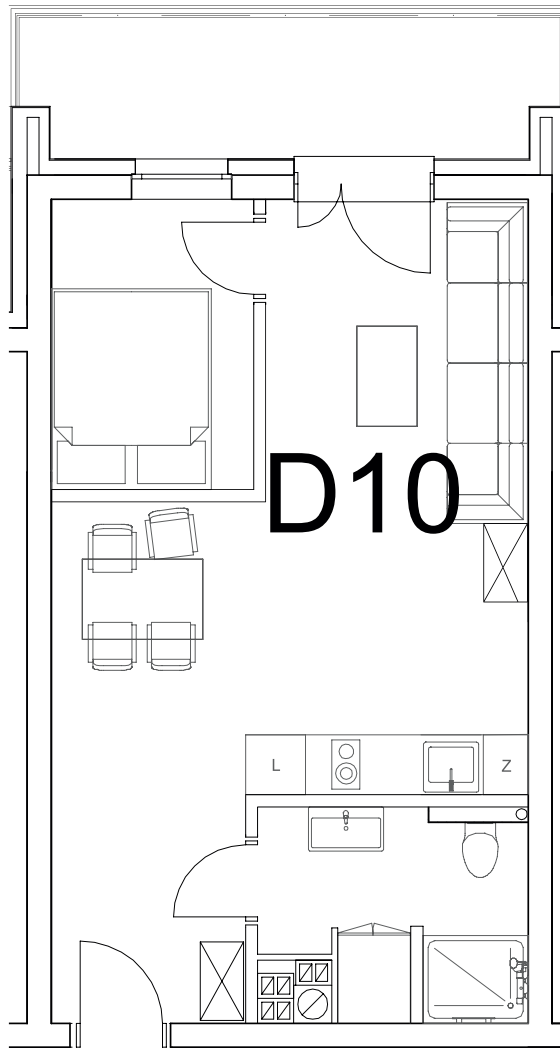

nr **D10**

📍 ul. Powstańców 16, Pobierowo

**37,27** m<sup>2</sup>  
**+7,30 (balkon)**

piętro I

pomieszczenie	powierzchnia
<b>Salon + Aneks kuchenny</b>	<b>26,25 m<sup>2</sup></b>
<b>Łazienka</b>	<b>5,17 m<sup>2</sup></b>
<b>Pokój</b>	<b>5,85 m<sup>2</sup></b>
<b>Balkon</b>	<b>7,30 m<sup>2</sup></b>

Uwaga: dane poglądowe, mogą odbiegać od ostatecznego projektu realizacyjnego. Umebrowanie oraz zagospodarowanie jest tylko wizualizacją i nie stanowi oferty handlowej - ma jedynie charakter poglądowy wizualizacji, przybliżający wielkość mieszkania.