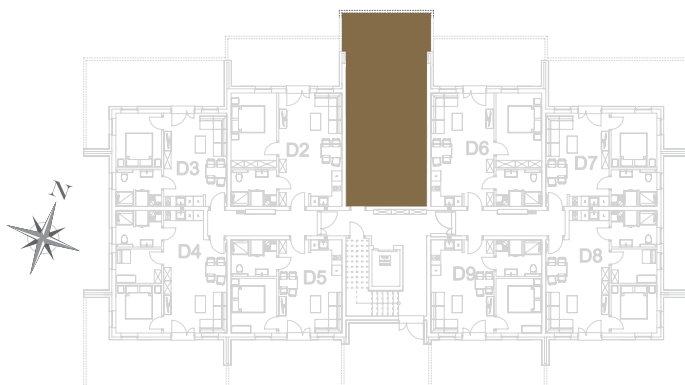

nr **D1**

📍 ul. Powstańców 16, Pobierowo

37,13 m²
+14,70 (ogródek)

parter

pomieszczenie	powierzchnia
Salon + Aneks kuchenny	25,40 m²
Łazienka	5,88 m²
Pokój	5,85 m²
Ogródek	14,70 m²

Uwaga: dane poglądowe, mogą odbiegać od ostatecznego projektu realizacyjnego. Umebłowanie oraz zagospodarowanie jest tylko wizualizacją i nie stanowi oferty handlowej - ma jedynie charakter poglądowy wizualizacji, przybliżający wielkość mieszkania.