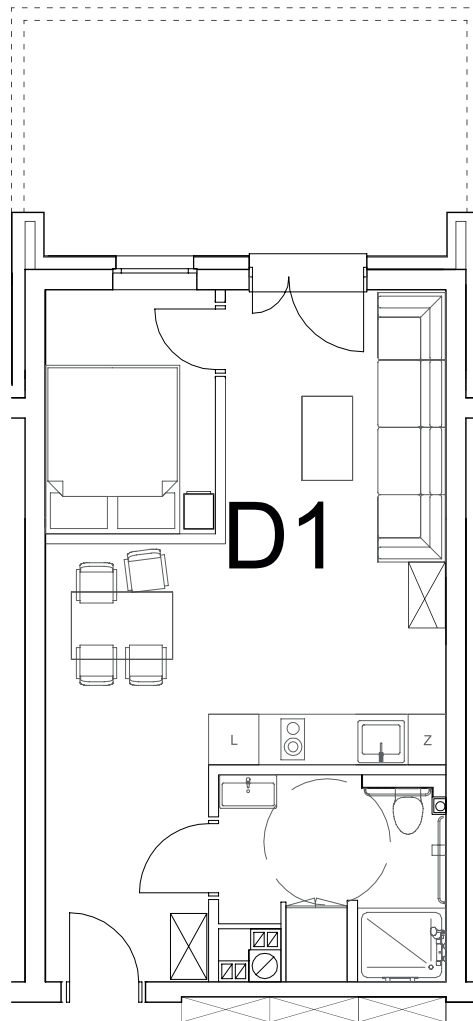

nr **D1**

📍 ul. Powstańców 16, Pobierowo

37,13 m²
+14,70 (ogródek)

parter

pomieszczenie	powierzchnia
Salon + Aneks kuchenny	25,40 m²
Łazienka	5,88 m²
Pokój	5,85 m²
Ogródek	14,70 m²

Uwaga: dane poglądowe, mogą odbiegać od ostatecznego projektu realizacyjnego. Umebłowanie oraz zagospodarowanie jest tylko wizualizacją i nie stanowi oferty handlowej - ma jedynie charakter poglądowy wizualizacji, przybliżający wielkość mieszkania.