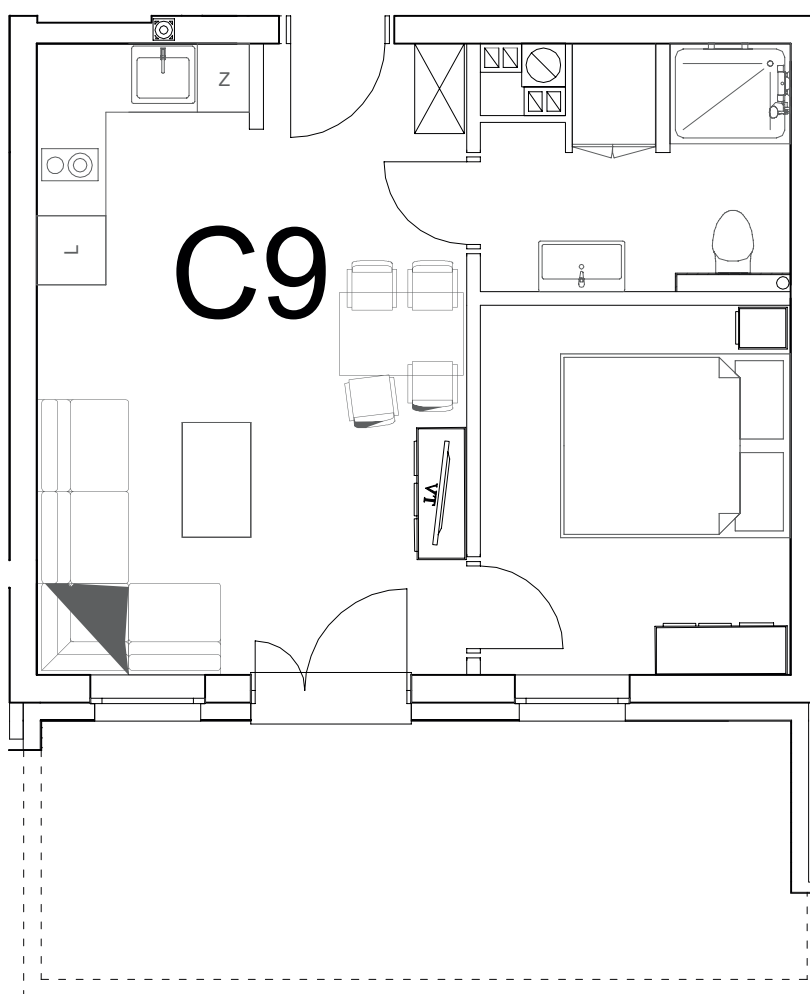

nr **C9**

📍 ul. Powstańców 16, Pobierowo

**34,33 m<sup>2</sup>**  
**+14,60 (ogródek)**

parter

pomieszczenie	powierzchnia
<b>Salon + Aneks kuchenny</b>	<b>20,47 m<sup>2</sup></b>
<b>Łazienka</b>	<b>5,17 m<sup>2</sup></b>
<b>Pokój</b>	<b>8,69 m<sup>2</sup></b>
<b>Ogródek</b>	<b>14,60 m<sup>2</sup></b>

Uwaga: dane poglądowe, mogą odbiegać od ostatecznego projektu realizacyjnego. Umebłowanie oraz zagospodarowanie jest tylko wizualizacją i nie stanowi oferty handlowej - ma jedynie charakter poglądowy wizualizacji, przybliżający wielkość mieszkania.