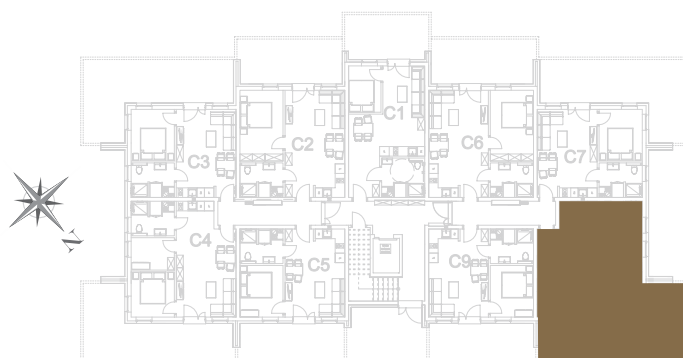

nr **C8**

📍 ul. Powstańców 16, Pobierowo

42,90 m²
+25,60 (ogródek)

parter

pomieszczenie	powierzchnia
Salon + Aneks kuchenny	24,67 m²
Łazienka	5,17 m²
Pokój	5,45 m²
Pokój	7,61 m²
Ogródek	25,60 m²

Uwaga: dane poglądowe, mogą odbiegać od ostatecznego projektu realizacyjnego. Umebłowanie oraz zagospodarowanie jest tylko wizualizacją i nie stanowi oferty handlowej - ma jedynie charakter poglądowy wizualizacji, przybliżający wielkość mieszkania.