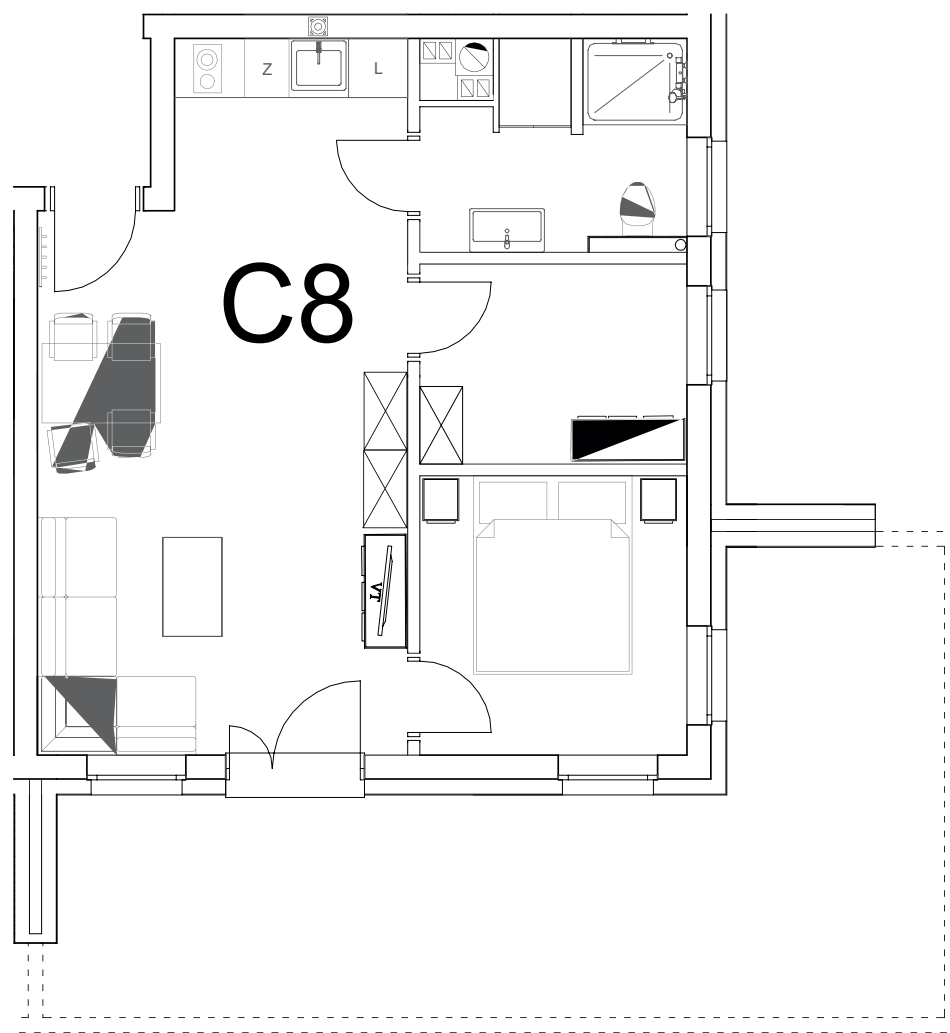

nr **C8**

📍 ul. Powstańców 16, Pobierowo

42,90 m²
+25,60 (ogródek)

parter

pomieszczenie	powierzchnia
Salon + Aneks kuchenny	24,67 m²
Łazienka	5,17 m²
Pokój	5,45 m²
Pokój	7,61 m²
Ogródek	25,60 m²

Uwaga: dane poglądowe, mogą odbiegać od ostatecznego projektu realizacyjnego. Umebłowanie oraz zagospodarowanie jest tylko wizualizacją i nie stanowi oferty handlowej - ma jedynie charakter poglądowy wizualizacji, przybliżający wielkość mieszkania.