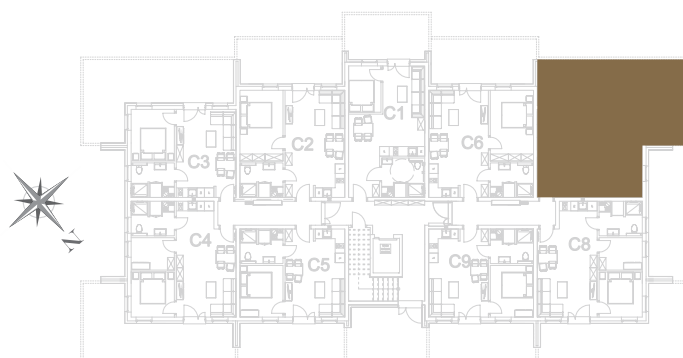

nr **C7**

📍 ul. Powstańców 16, Pobierowo

**34,34 m<sup>2</sup>**  
**+30,00 (ogródek)**

parter

pomieszczenie

powierzchnia

<b>Salon + Aneks kuchenny</b>	<b>20,48 m<sup>2</sup></b>
<b>Łazienka</b>	<b>5,17 m<sup>2</sup></b>
<b>Pokój</b>	<b>8,69 m<sup>2</sup></b>
<b>Ogródek</b>	<b>30,00 m<sup>2</sup></b>

Uwaga: dane poglądowe, mogą odbiegać od ostatecznego projektu realizacyjnego. Umebłowanie oraz zagospodarowanie jest tylko wizualizacją i nie stanowi oferty handlowej - ma jedynie charakter poglądowy wizualizacji, przybliżający wielkość mieszkania.