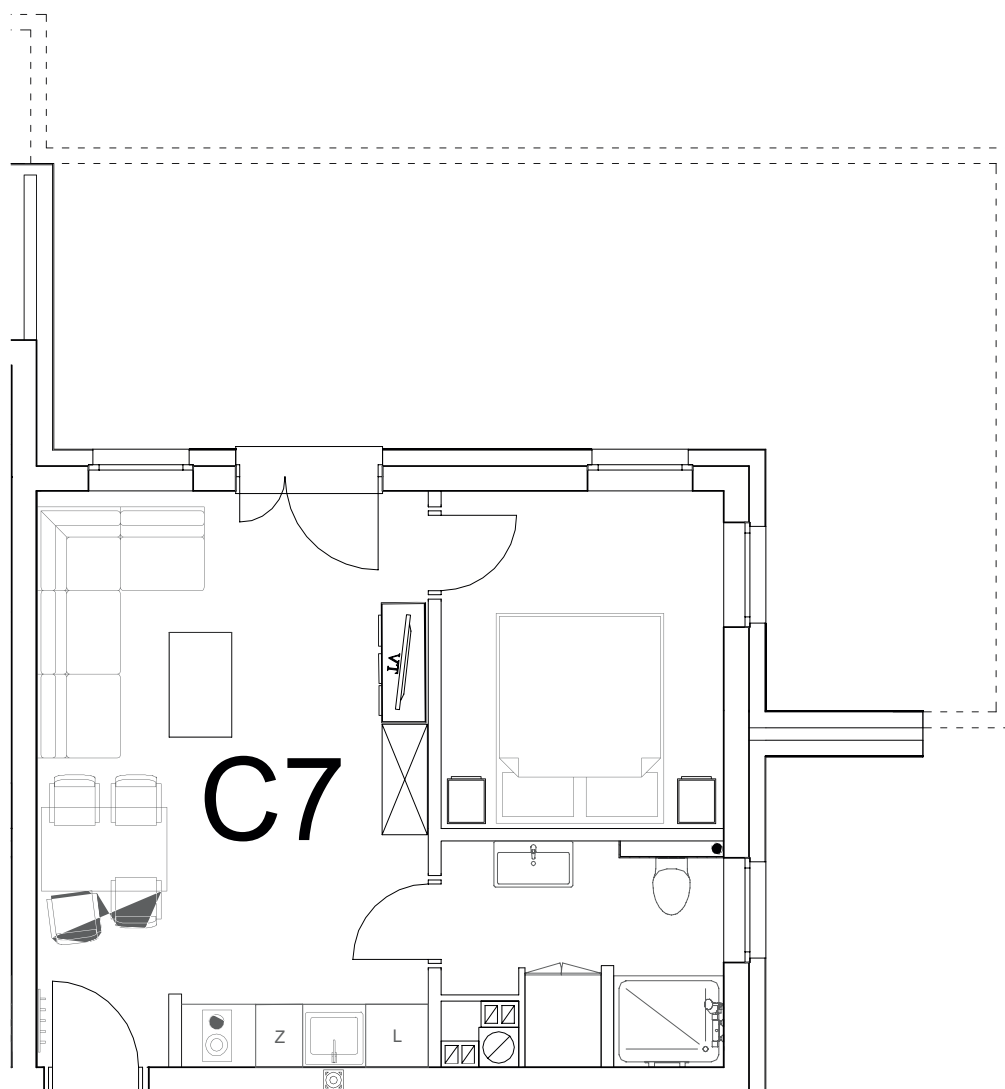

nr **C7**

📍 ul. Powstańców 16, Pobierowo

**34,34 m<sup>2</sup>**  
**+30,00 (ogródek)**

parter

pomieszczenie

powierzchnia

<b>Salon + Aneks kuchenny</b>	<b>20,48 m<sup>2</sup></b>
<b>Łazienka</b>	<b>5,17 m<sup>2</sup></b>
<b>Pokój</b>	<b>8,69 m<sup>2</sup></b>
<b>Ogródek</b>	<b>30,00 m<sup>2</sup></b>

Uwaga: dane poglądowe, mogą odbiegać od ostatecznego projektu realizacyjnego. Umebłowanie oraz zagospodarowanie jest tylko wizualizacją i nie stanowi oferty handlowej - ma jedynie charakter poglądowy wizualizacji, przybliżający wielkość mieszkania.