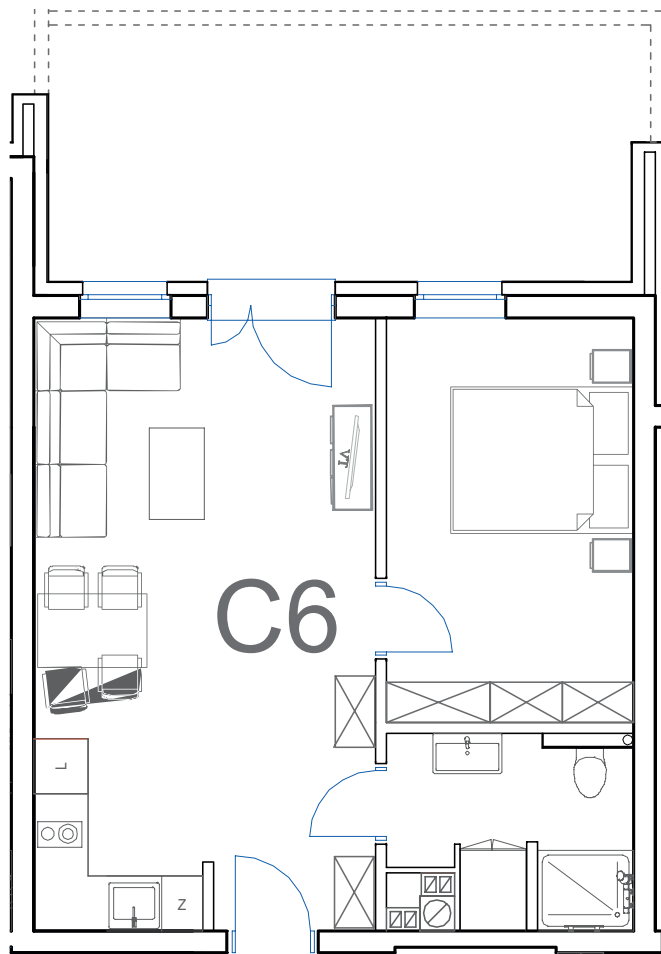

nr **C6**

📍 ul. Powstańców 16, Pobierowo

41,97 m²
+18,10 (ogródek)

parter

pomieszczenie

powierzchnia

Salon + Aneks kuchenny	24,87 m²
Łazienka	5,17 m²
Pokój	11,93 m²
Ogródek	18,10 m²

Uwaga: dane poglądowe, mogą odbiegać od ostatecznego projektu realizacyjnego. Umebłowanie oraz zagospodarowanie jest tylko wizualizacją i nie stanowi oferty handlowej - ma jedynie charakter poglądowy wizualizacji, przybliżający wielkość mieszkania.