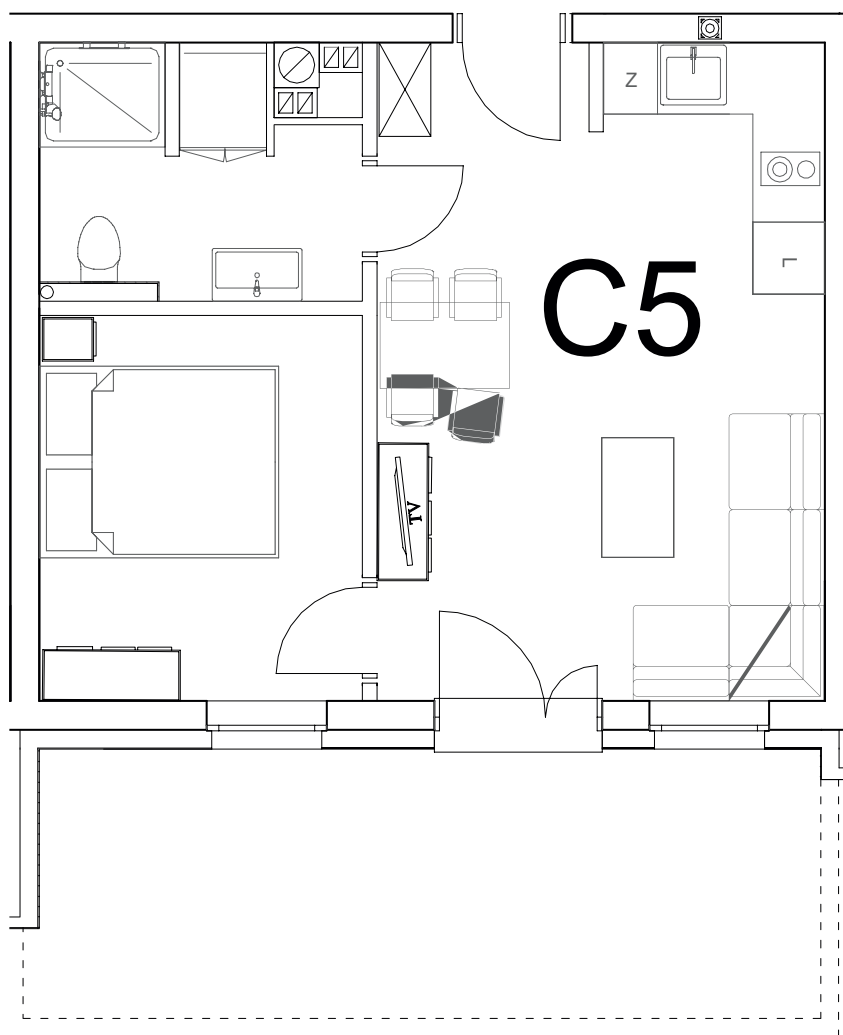

nr **C5**

📍 ul. Powstańców 16, Pobierowo

34,33 m²
+14,60 (ogródek)

parter

pomieszczenie

powierzchnia

Salon + Aneks kuchenny	20,47 m²
Łazienka	5,17 m²
Pokój	8,69 m²
Ogródek	14,60 m²

Uwaga: dane poglądowe, mogą odbiegać od ostatecznego projektu realizacyjnego. Umebłowanie oraz zagospodarowanie jest tylko wizualizacją i nie stanowi oferty handlowej - ma jedynie charakter poglądowy wizualizacji, przybliżający wielkość mieszkania.