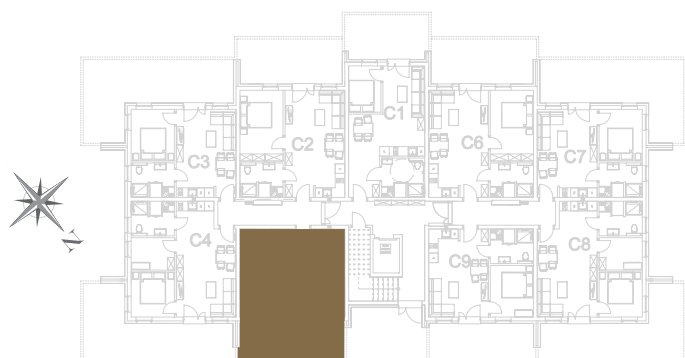

nr **C5**

📍 ul. Powstańców 16, Pobierowo

34,33 m²
+14,60 (ogródek)

parter

pomieszczenie

powierzchnia

Salon + Aneks kuchenny	20,47 m²
Łazienka	5,17 m²
Pokój	8,69 m²
Ogródek	14,60 m²

Uwaga: dane poglądowe, mogą odbiegać od ostatecznego projektu realizacyjnego. Umebłowanie oraz zagospodarowanie jest tylko wizualizacją i nie stanowi oferty handlowej - ma jedynie charakter poglądowy wizualizacji, przybliżający wielkość mieszkania.