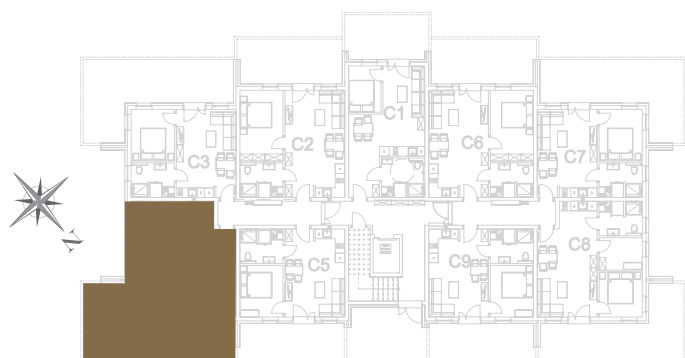

nr **C4**

📍 ul. Powstańców 16, Pobierowo

42,90 m²
+27,60 (ogródek)

parter

pomieszczenie

powierzchnia

Salon + Aneks kuchenny	24,67 m²
Łazienka	5,17 m²
Pokój	5,45 m²
Pokój	7,61 m²
Ogródek	27,60 m²

Uwaga: dane poglądowe, mogą odbiegać od ostatecznego projektu realizacyjnego. Umeblowanie oraz zagospodarowanie jest tylko wizualizacją i nie stanowi oferty handlowej - ma jedynie charakter poglądowy wizualizacji, przybliżający wielkość mieszkania.