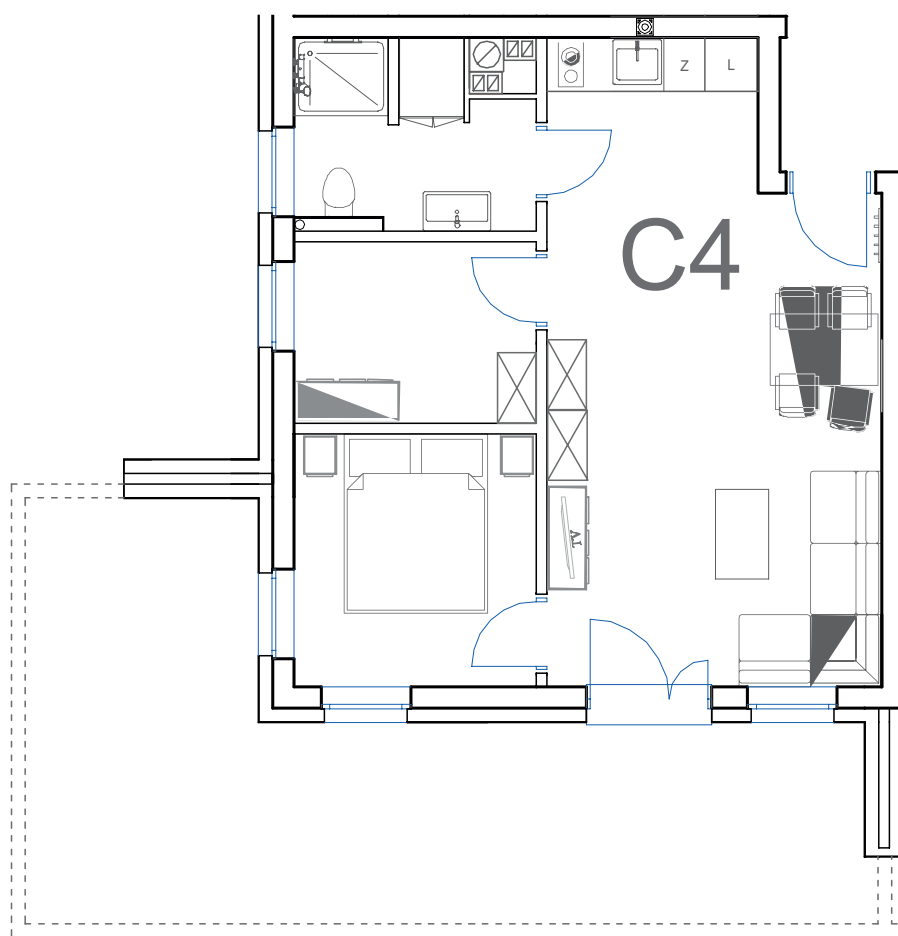

nr **C4**

📍 ul. Powstańców 16, Pobierowo

42,90 m²
+27,60 (ogródek)

parter

pomieszczenie

powierzchnia

Salon + Aneks kuchenny	24,67 m²
Łazienka	5,17 m²
Pokój	5,45 m²
Pokój	7,61 m²
Ogródek	27,60 m²

Uwaga: dane poglądowe, mogą odbiegać od ostatecznego projektu realizacyjnego. Umeblowanie oraz zagospodarowanie jest tylko wizualizacją i nie stanowi oferty handlowej - ma jedynie charakter poglądowy wizualizacji, przybliżający wielkość mieszkania.