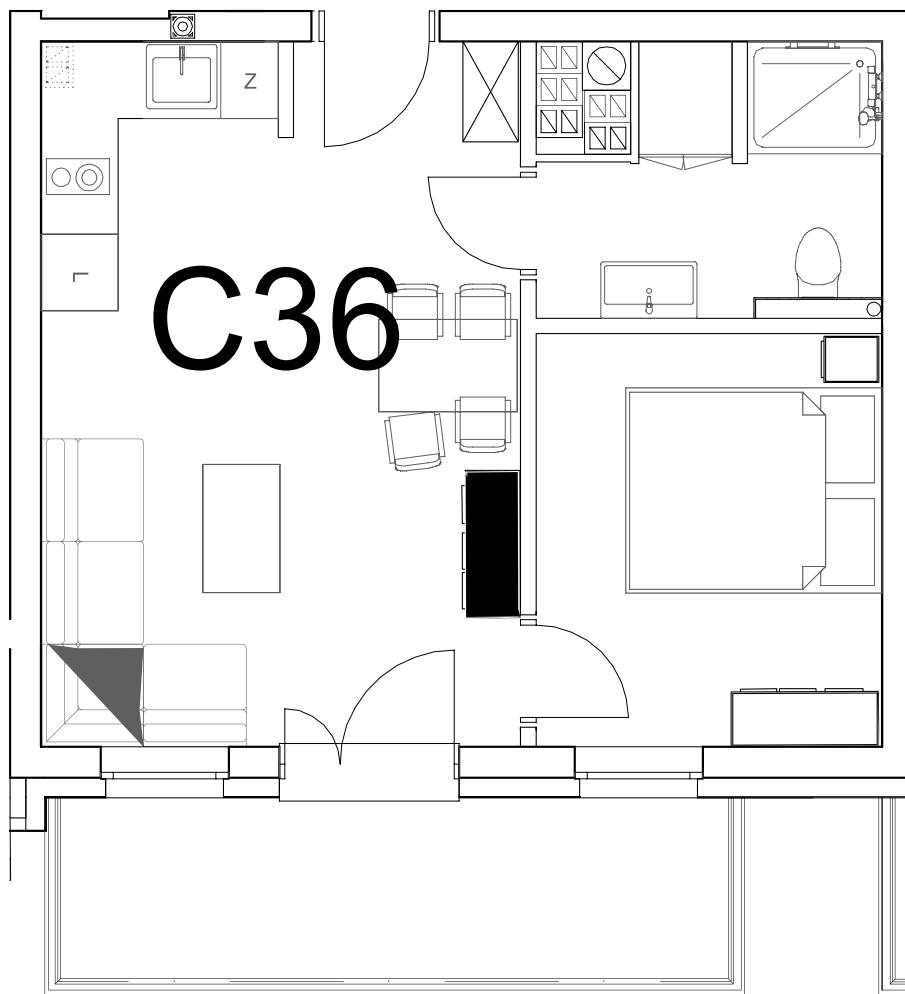

nr **C36**

📍 ul. Powstańców 16, Pobierowo

34,09 m²
+7,34 (balkon)

piętro III

pomieszczenie	powierzchnia
Salon + Aneks kuchenny	20,47 m ²
Łazienka	4,93 m ²
Pokój	8,69 m ²
Balkon	7,34 m ²

Uwaga: dane poglądowe, mogą odbiegać od ostatecznego projektu realizacyjnego. Umeblowanie oraz zagospodarowanie jest tylko wizualizacją i nie stanowi oferty handlowej - ma jedynie charakter poglądowy wizualizacji, przybliżający wielkość mieszkania.