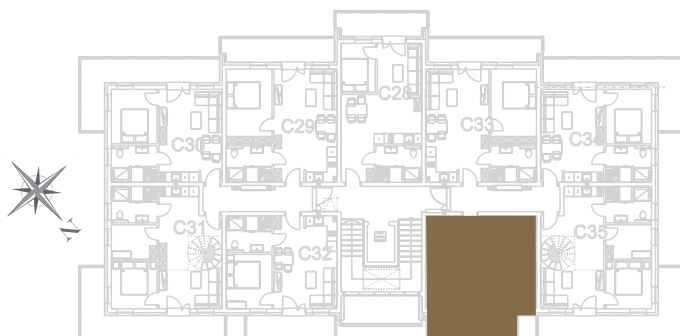

nr **C36**

📍 ul. Powstańców 16, Pobierowo

34,09 m²
+7,34 (balkon)

piętro III

pomieszczenie	powierzchnia
Salon + Aneks kuchenny	20,47 m ²
Łazienka	4,93 m ²
Pokój	8,69 m ²
Balkon	7,34 m ²

Uwaga: dane poglądowe, mogą odbiegać od ostatecznego projektu realizacyjnego. Umeblowanie oraz zagospodarowanie jest tylko wizualizacją i nie stanowi oferty handlowej - ma jedynie charakter poglądowy wizualizacji, przybliżający wielkość mieszkania.