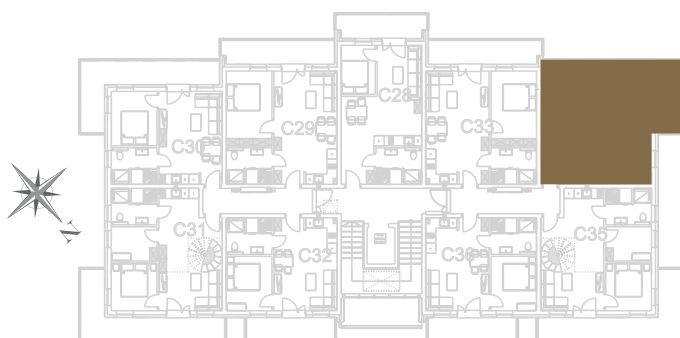

nr **C34**

📍 ul. Powstańców 16, Pobierowo

34,10 m²
+15,65 (balkon)

piętro III

pomieszczenie	powierzchnia
Salon + Aneks kuchenny	20,48 m ²
Łazienka	4,93 m ²
Pokój	8,69 m ²
Balkon	15,65 m ²

Uwaga: dane poglądowe, mogą odbiegać od ostatecznego projektu realizacyjnego. Umeblowanie oraz zagospodarowanie jest tylko wizualizacją i nie stanowi oferty handlowej - ma jedynie charakter poglądowy wizualizacji, przybliżający wielkość mieszkania.