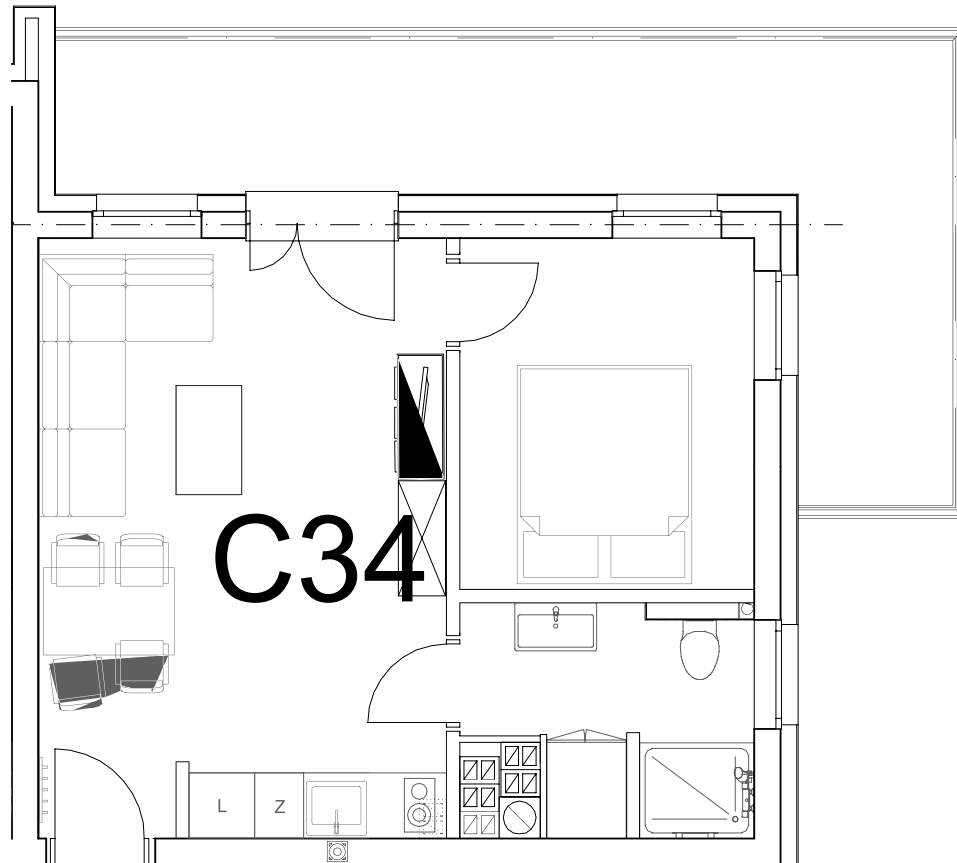

nr **C34**

📍 ul. Powstańców 16, Pobierowo

34,10 m²
+15,65 (balkon)

piętro III

pomieszczenie	powierzchnia
Salon + Aneks kuchenny	20,48 m ²
Łazienka	4,93 m ²
Pokój	8,69 m ²
Balkon	15,65 m ²

Uwaga: dane poglądowe, mogą odbiegać od ostatecznego projektu realizacyjnego. Umeblowanie oraz zagospodarowanie jest tylko wizualizacją i nie stanowi oferty handlowej - ma jedynie charakter poglądowy wizualizacji, przybliżający wielkość mieszkania.