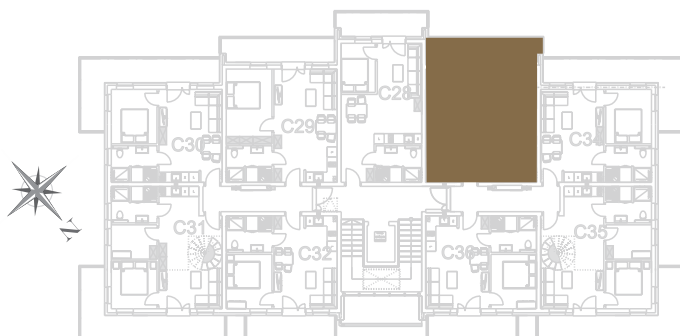

nr **C33**

📍 ul. Powstańców 16, Pobierowo

41,73 m²
+9,32 (balkon)

piętro III

pomieszczenie	powierzchnia
Salon + Aneks kuchenny	24,87 m²
Łazienka	4,93 m²
Pokój	11,93 m²
Balkon	9,32 m²

Uwaga: dane poglądowe, mogą odbiegać od ostatecznego projektu realizacyjnego. Umeblowanie oraz zagospodarowanie jest tylko wizualizacją i nie stanowi oferty handlowej - ma jedynie charakter poglądowy wizualizacji, przybliżający wielkość mieszkania.