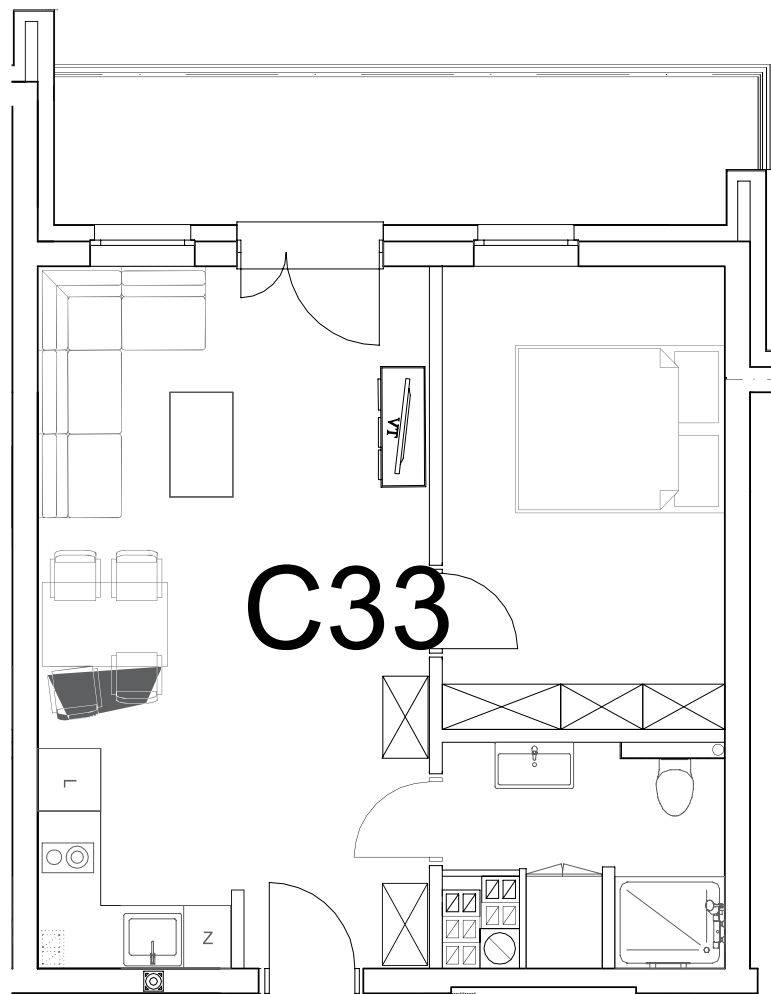

nr **C33**

📍 ul. Powstańców 16, Pobierowo

41,73 m²
+9,32 (balkon)

piętro III

pomieszczenie	powierzchnia
Salon + Aneks kuchenny	24,87 m²
Łazienka	4,93 m²
Pokój	11,93 m²
Balkon	9,32 m²

Uwaga: dane poglądowe, mogą odbiegać od ostatecznego projektu realizacyjnego. Umeblowanie oraz zagospodarowanie jest tylko wizualizacją i nie stanowi oferty handlowej - ma jedynie charakter poglądowy wizualizacji, przybliżający wielkość mieszkania.