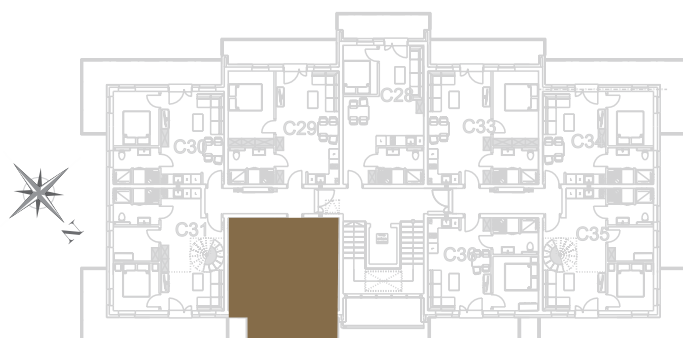

nr **C32**

📍 ul. Powstańców 16, Pobierowo

34,09 m²
+7,34 (balkon)

piętro III

pomieszczenie	powierzchnia
Salon + Aneks kuchenny	20,47 m ²
Łazienka	4,93 m ²
Pokój	8,69 m ²
Balkon	7,34 m ²

Uwaga: dane poglądowe, mogą odbiegać od ostatecznego projektu realizacyjnego. Umeblowanie oraz zagospodarowanie jest tylko wizualizacją i nie stanowi oferty handlowej - ma jedynie charakter poglądowy wizualizacji, przybliżający wielkość mieszkania.