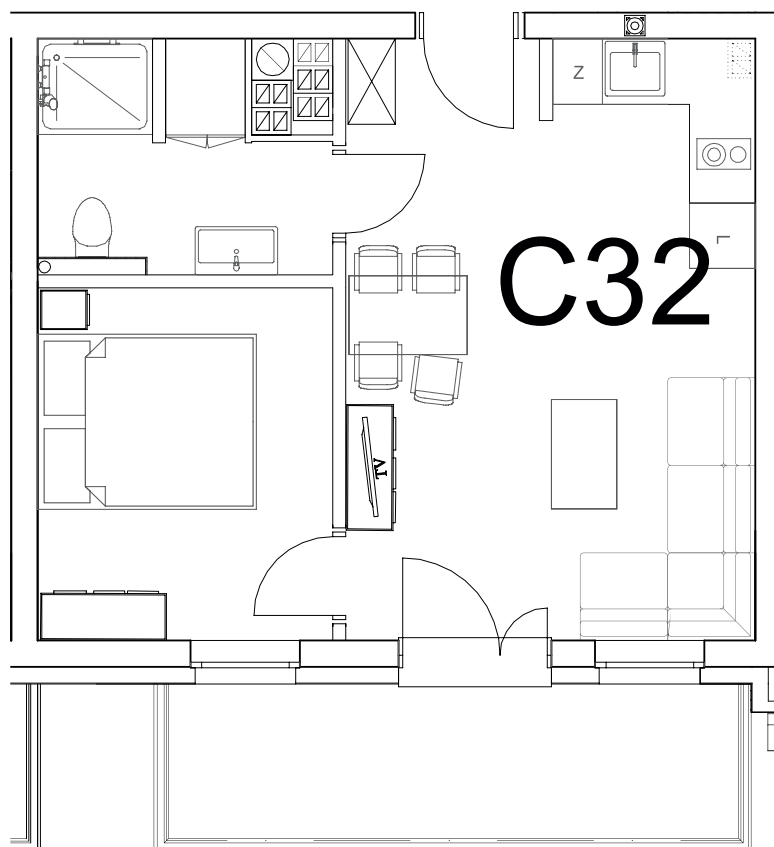

nr **C32**

📍 ul. Powstańców 16, Pobierowo

34,09 m²
+7,34 (balkon)

piętro III

pomieszczenie	powierzchnia
Salon + Aneks kuchenny	20,47 m ²
Łazienka	4,93 m ²
Pokój	8,69 m ²
Balkon	7,34 m ²

Uwaga: dane poglądowe, mogą odbiegać od ostatecznego projektu realizacyjnego. Umeblowanie oraz zagospodarowanie jest tylko wizualizacją i nie stanowi oferty handlowej - ma jedynie charakter poglądowy wizualizacji, przybliżający wielkość mieszkania.