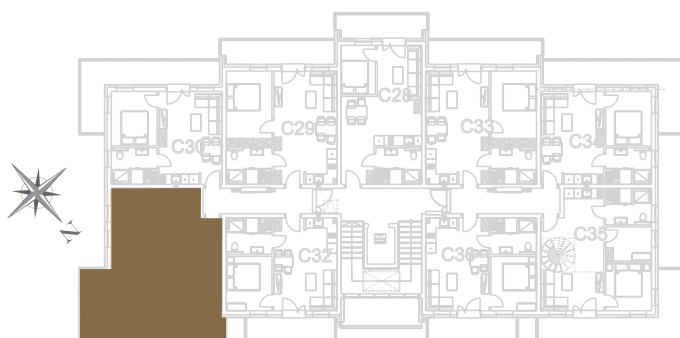

nr **C31**

📍 ul. Powstańców 16, Pobierowo

**68,06 m<sup>2</sup>**  
**+54,85 m<sup>2</sup>**

piętro III + antresola

pomieszczenie

powierzchnia

<b>Salon + Aneks kuchenny</b>	<b>24,67 m<sup>2</sup></b>
<b>Łazienka</b>	<b>4,93 m<sup>2</sup></b>
<b>Pokój</b>	<b>5,45 m<sup>2</sup></b>
<b>Pokój</b>	<b>7,61 m<sup>2</sup></b>
<b>Antresola</b>	<b>25,40 m<sup>2</sup></b>
<b>Balkon</b>	<b>15,65 m<sup>2</sup></b>
<b>Taras</b>	<b>39,20 m<sup>2</sup></b>

Uwaga: dane poglądowe, mogą odbiegać od ostatecznego projektu realizacyjnego. Umeblowanie oraz zagospodarowanie jest tylko wizualizacją i nie stanowi oferty handlowej - ma jedynie charakter poglądowy wizualizacji, przybliżający wielkość mieszkania.