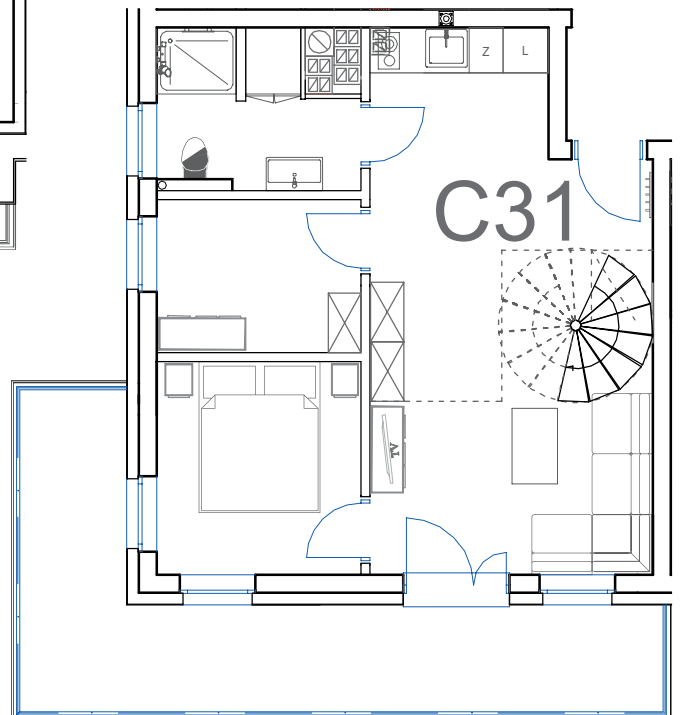

nr **C31**

📍 ul. Powstańców 16, Pobierowo

**68,06 m<sup>2</sup>**  
**+54,85 m<sup>2</sup>**

piętro III + antresola

pomieszczenie

powierzchnia

<b>Salon + Aneks kuchenny</b>	<b>24,67 m<sup>2</sup></b>
<b>Łazienka</b>	<b>4,93 m<sup>2</sup></b>
<b>Pokój</b>	<b>5,45 m<sup>2</sup></b>
<b>Pokój</b>	<b>7,61 m<sup>2</sup></b>
<b>Antresola</b>	<b>25,40 m<sup>2</sup></b>
<b>Balkon</b>	<b>15,65 m<sup>2</sup></b>
<b>Taras</b>	<b>39,20 m<sup>2</sup></b>

Uwaga: dane poglądowe, mogą odbiegać od ostatecznego projektu realizacyjnego. Umeblowanie oraz zagospodarowanie jest tylko wizualizacją i nie stanowi oferty handlowej - ma jedynie charakter poglądowy wizualizacji, przybliżający wielkość mieszkania.