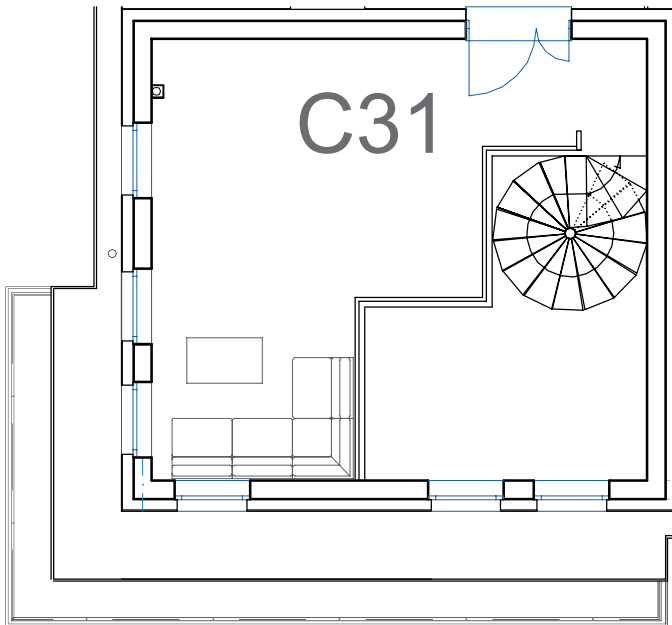

nr **C31**

📍 ul. Powstańców 16, Pobierowo

**68,06 m<sup>2</sup>**  
**+54,85 m<sup>2</sup>**

piętro III + antresola

pomieszczenie

powierzchnia

<b>Salon + Aneks kuchenny</b>	<b>24,67 m<sup>2</sup></b>
<b>Łazienka</b>	<b>4,93 m<sup>2</sup></b>
<b>Pokój</b>	<b>5,45 m<sup>2</sup></b>
<b>Pokój</b>	<b>7,61 m<sup>2</sup></b>
<b>Antresola</b>	<b>25,40 m<sup>2</sup></b>
<b>Balkon</b>	<b>15,65 m<sup>2</sup></b>
<b>Taras</b>	<b>39,20 m<sup>2</sup></b>

Uwaga: dane poglądowe, mogą odbiegać od ostatecznego projektu realizacyjnego. Umeblowanie oraz zagospodarowanie jest tylko wizualizacją i nie stanowi oferty handlowej - ma jedynie charakter poglądowy wizualizacji, przybliżający wielkość mieszkania.