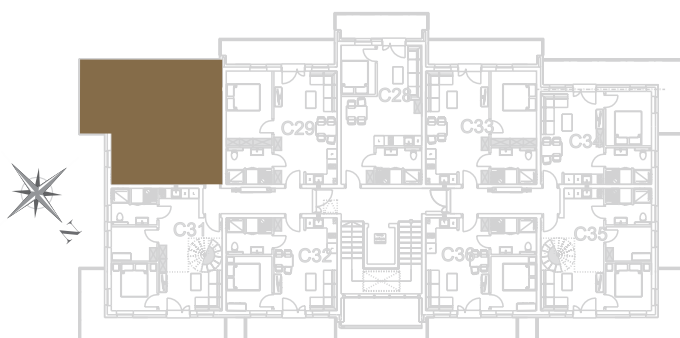

nr **C30**

📍 ul. Powstańców 16, Pobierowo

34,10 m²
+15,65 (balkon)

piętro III

pomieszczenie	powierzchnia
Salon + Aneks kuchenny	20,48 m ²
Łazienka	4,93 m ²
Pokój	8,69 m ²
Balkon	15,65 m ²

Uwaga: dane poglądowe, mogą odbiegać od ostatecznego projektu realizacyjnego. Umeblowanie oraz zagospodarowanie jest tylko wizualizacją i nie stanowi oferty handlowej - ma jedynie charakter poglądowy wizualizacji, przybliżający wielkość mieszkania.