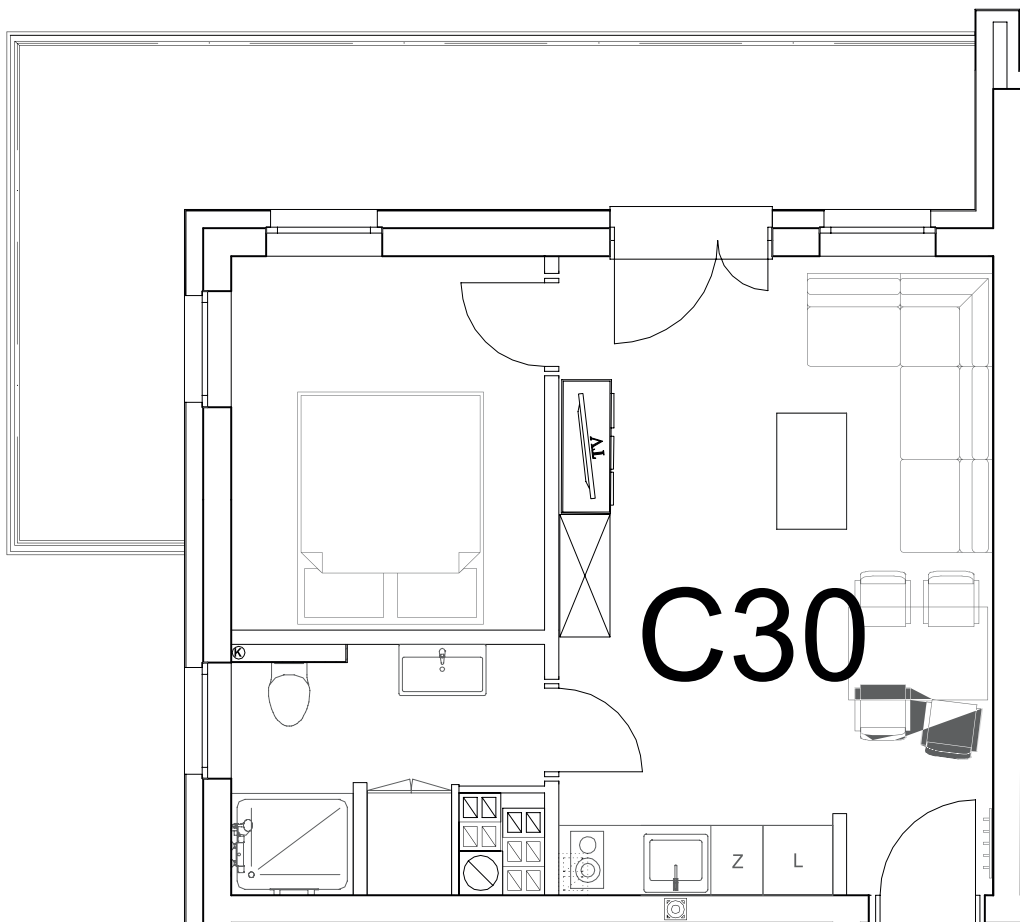

nr **C30**

📍 ul. Powstańców 16, Pobierowo

34,10 m²
+15,65 (balkon)

piętro III

pomieszczenie	powierzchnia
Salon + Aneks kuchenny	20,48 m ²
Łazienka	4,93 m ²
Pokój	8,69 m ²
Balkon	15,65 m ²

Uwaga: dane poglądowe, mogą odbiegać od ostatecznego projektu realizacyjnego. Umeblowanie oraz zagospodarowanie jest tylko wizualizacją i nie stanowi oferty handlowej - ma jedynie charakter poglądowy wizualizacji, przybliżający wielkość mieszkania.