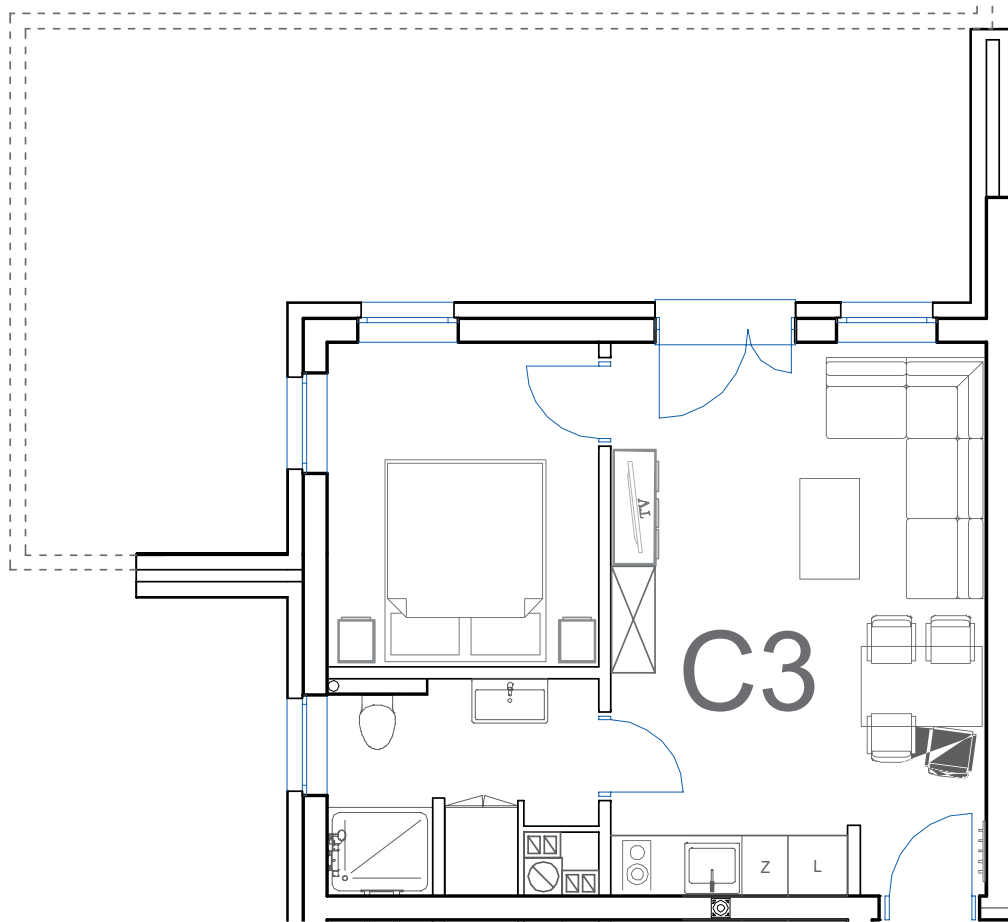

nr **C3**

📍 ul. Powstańców 16, Pobierowo

34,34 m²
+32,10 (ogródek)

parter

pomieszczenie

powierzchnia

Salon + Aneks kuchenny	20,48 m²
Łazienka	5,17 m²
Pokój	8,69 m²
Ogródek	32,10 m²

Uwaga: dane poglądowe, mogą odbiegać od ostatecznego projektu realizacyjnego. Umeblowanie oraz zagospodarowanie jest tylko wizualizacją i nie stanowi oferty handlowej - ma jedynie charakter poglądowy wizualizacji, przybliżający wielkość mieszkania.