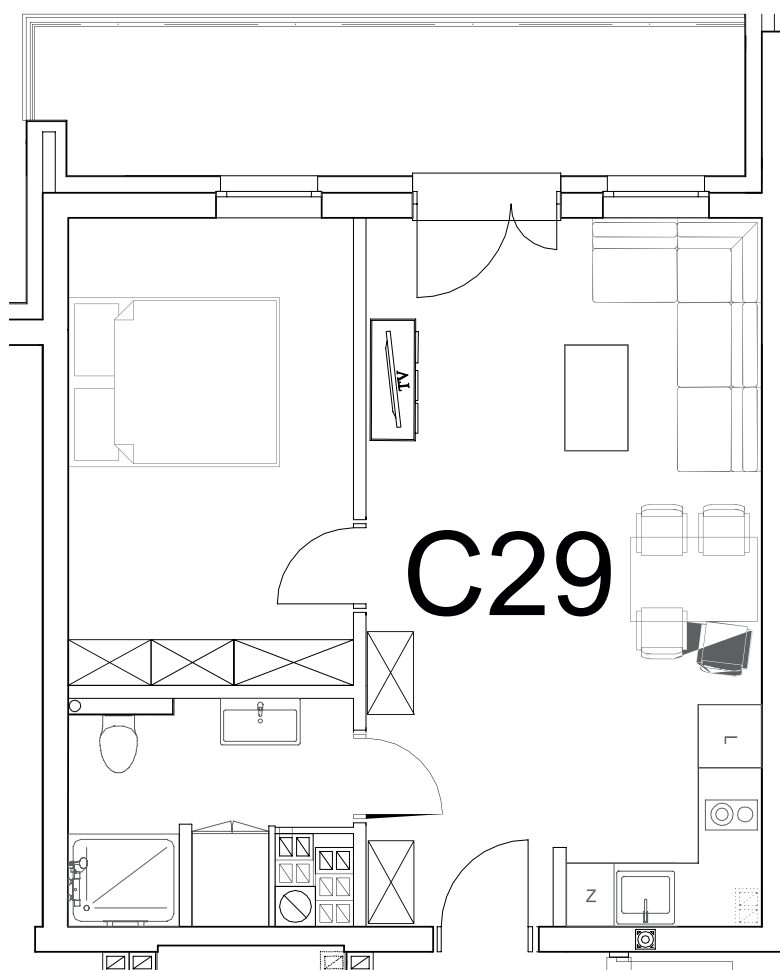

nr **C29**

📍 ul. Powstańców 16, Pobierowo

**41,73** m<sup>2</sup>  
**+9,32 (balkon)**

piętro III

pomieszczenie	powierzchnia
<b>Salon + Aneks kuchenny</b>	<b>24,87 m<sup>2</sup></b>
<b>Łazienka</b>	<b>4,93 m<sup>2</sup></b>
<b>Pokój</b>	<b>11,93 m<sup>2</sup></b>
<b>Balkon</b>	<b>9,32 m<sup>2</sup></b>

Uwaga: dane poglądowe, mogą odbiegać od ostatecznego projektu realizacyjnego. Umebłowanie oraz zagospodarowanie jest tylko wizualizacją i nie stanowi oferty handlowej - ma jedynie charakter poglądowy wizualizacji, przybliżający wielkość mieszkania.