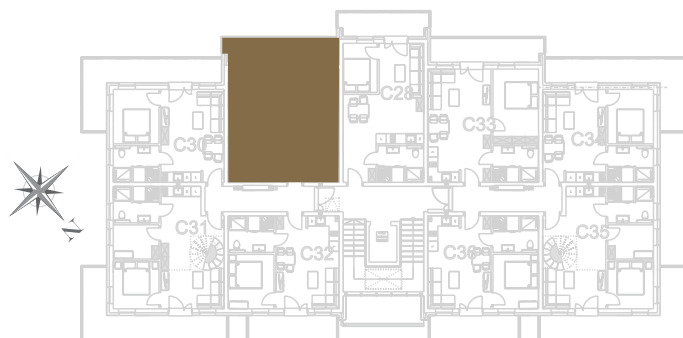

nr **C29**

📍 ul. Powstańców 16, Pobierowo

**41,73** m<sup>2</sup>  
**+9,32 (balkon)**

piętro III

pomieszczenie	powierzchnia
<b>Salon + Aneks kuchenny</b>	<b>24,87 m<sup>2</sup></b>
<b>Łazienka</b>	<b>4,93 m<sup>2</sup></b>
<b>Pokój</b>	<b>11,93 m<sup>2</sup></b>
<b>Balkon</b>	<b>9,32 m<sup>2</sup></b>

Uwaga: dane poglądowe, mogą odbiegać od ostatecznego projektu realizacyjnego. Umebłowanie oraz zagospodarowanie jest tylko wizualizacją i nie stanowi oferty handlowej - ma jedynie charakter poglądowy wizualizacji, przybliżający wielkość mieszkania.