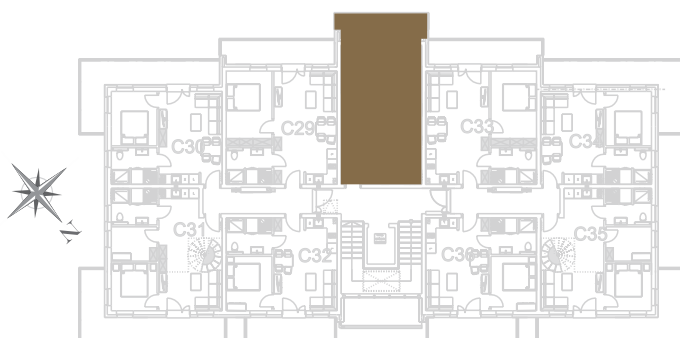

nr **C28**

📍 ul. Powstańców 16, Pobierowo

37,03 m²
+7,30 (balkon)

piętro III

pomieszczenie

powierzchnia

Salon + Aneks kuchenny	26,25 m²
Łazienka	4,93 m²
Pokój	5,85 m²
Balkon	7,30 m²

Uwaga: dane poglądowe, mogą odbiegać od ostatecznego projektu realizacyjnego. Umebłowanie oraz zagospodarowanie jest tylko wizualizacją i nie stanowi oferty handlowej - ma jedynie charakter poglądowy wizualizacji, przybliżający wielkość mieszkania.