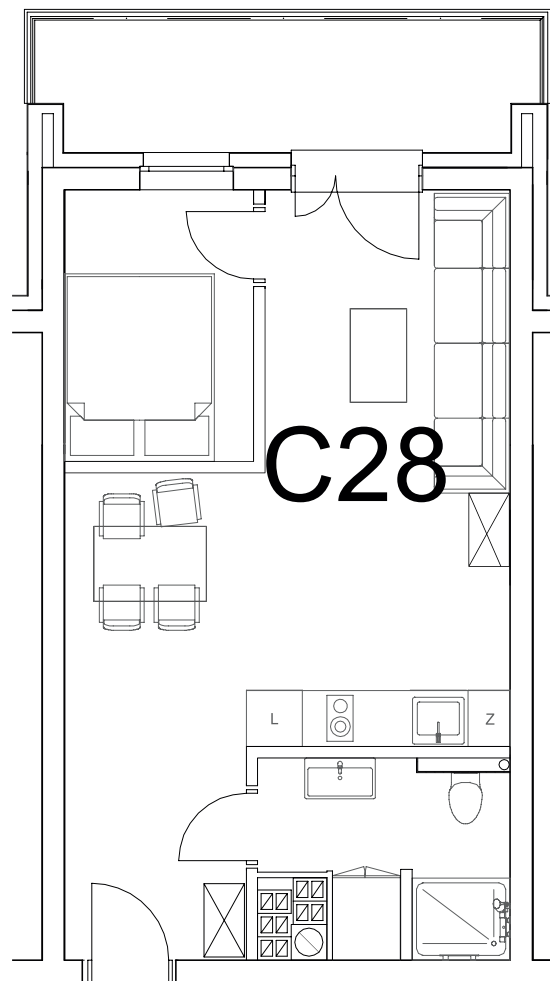

nr **C28**

📍 ul. Powstańców 16, Pobierowo

37,03 m²
+7,30 (balkon)

piętro III

pomieszczenie

powierzchnia

Salon + Aneks kuchenny	26,25 m²
Łazienka	4,93 m²
Pokój	5,85 m²
Balkon	7,30 m²

Uwaga: dane poglądowe, mogą odbiegać od ostatecznego projektu realizacyjnego. Umebłowanie oraz zagospodarowanie jest tylko wizualizacją i nie stanowi oferty handlowej - ma jedynie charakter poglądowy wizualizacji, przybliżający wielkość mieszkania.