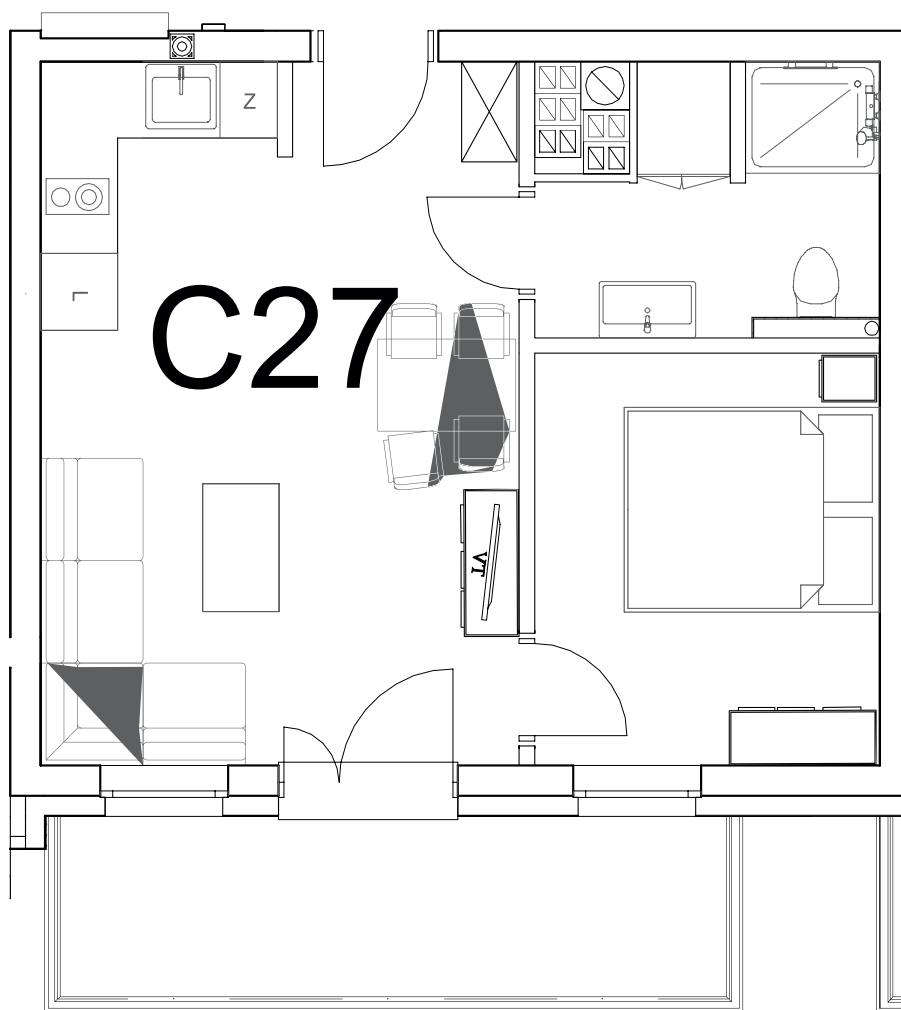

nr **C27**

📍 ul. Powstańców 16, Pobierowo

34,09 m²
+7,34 (balkon)

piętro II

pomieszczenie	powierzchnia
Salon + Aneks kuchenny	20,47 m²
Łazienka	4,93 m²
Pokój	8,69 m²
Balkon	7,34 m²

Uwaga: dane poglądowe, mogą odbiegać od ostatecznego projektu realizacyjnego. Umeblowanie oraz zagospodarowanie jest tylko wizualizacją i nie stanowi oferty handlowej - ma jedynie charakter poglądowy wizualizacji, przybliżający wielkość mieszkania.