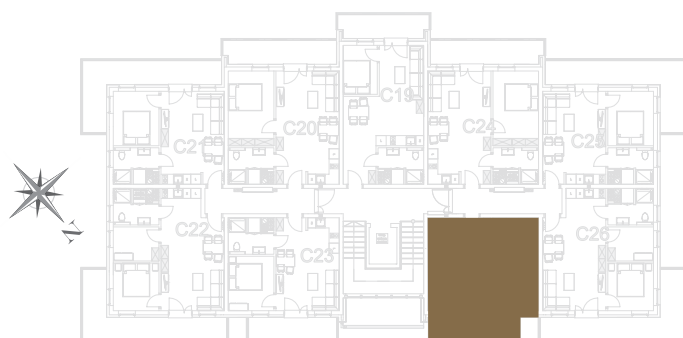

nr **C27**

📍 ul. Powstańców 16, Pobierowo

34,09 m²
+7,34 (balkon)

piętro II

pomieszczenie	powierzchnia
Salon + Aneks kuchenny	20,47 m²
Łazienka	4,93 m²
Pokój	8,69 m²
Balkon	7,34 m²

Uwaga: dane poglądowe, mogą odbiegać od ostatecznego projektu realizacyjnego. Umeblowanie oraz zagospodarowanie jest tylko wizualizacją i nie stanowi oferty handlowej - ma jedynie charakter poglądowy wizualizacji, przybliżający wielkość mieszkania.