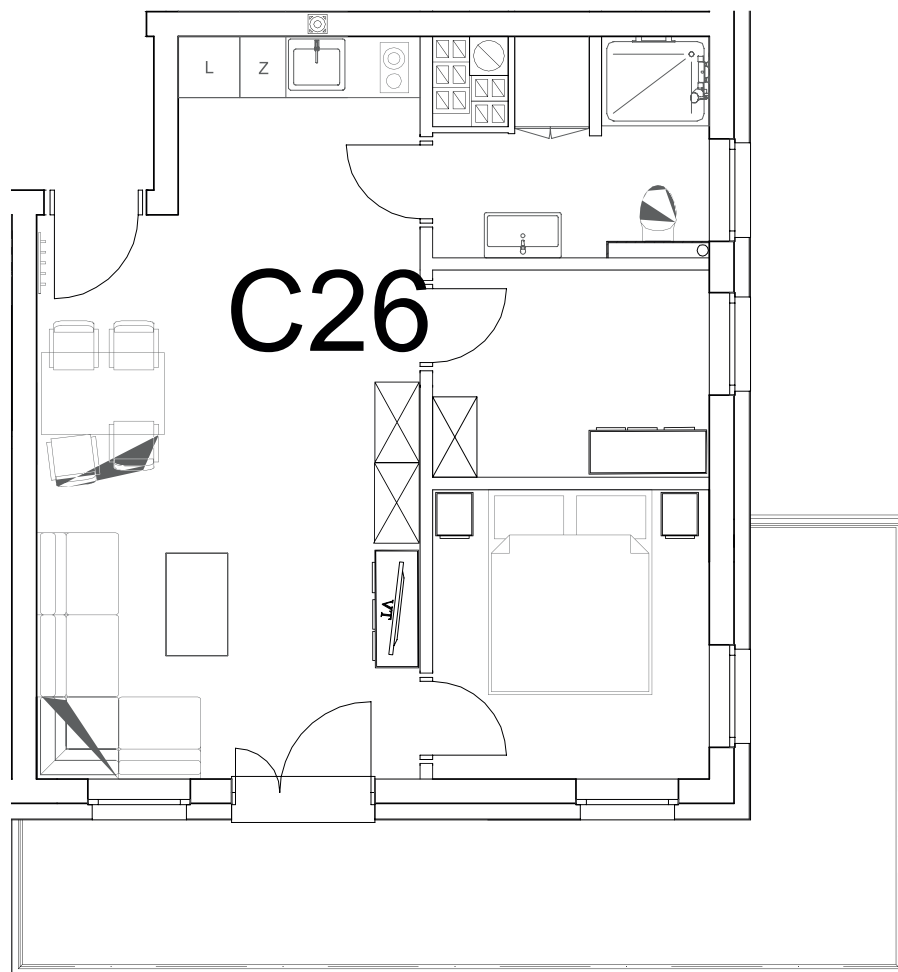

nr **C26**

📍 ul. Powstańców 16, Pobierowo

42,66 m²
+15,65 (balkon)

piętro II

pomieszczenie

powierzchnia

Salon + Aneks kuchenny	24,67 m²
Łazienka	4,93 m²
Pokój	5,45 m²
Pokój	7,61 m²
Balkon	15,65 m²

Uwaga: dane poglądowe, mogą odbiegać od ostatecznego projektu realizacyjnego. Umebłowanie oraz zagospodarowanie jest tylko wizualizacją i nie stanowi oferty handlowej - ma jedynie charakter poglądowy wizualizacji, przybliżający wielkość mieszkania.