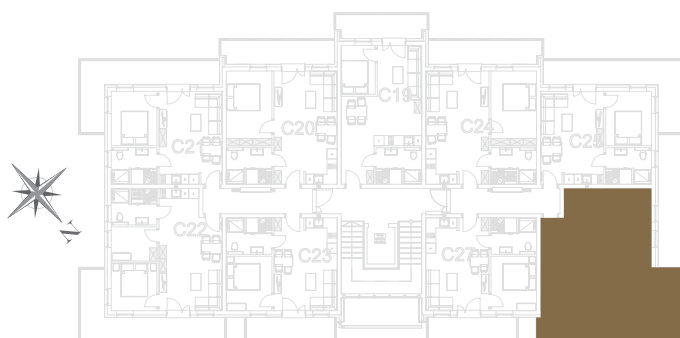

nr **C26**

📍 ul. Powstańców 16, Pobierowo

42,66 m²
+15,65 (balkon)

piętro II

pomieszczenie

powierzchnia

Salon + Aneks kuchenny	24,67 m²
Łazienka	4,93 m²
Pokój	5,45 m²
Pokój	7,61 m²
Balkon	15,65 m²

Uwaga: dane poglądowe, mogą odbiegać od ostatecznego projektu realizacyjnego. Umebłowanie oraz zagospodarowanie jest tylko wizualizacją i nie stanowi oferty handlowej - ma jedynie charakter poglądowy wizualizacji, przybliżający wielkość mieszkania.