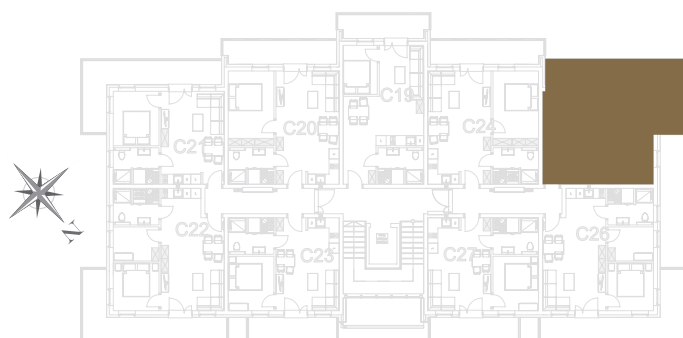

nr **C25**

📍 ul. Powstańców 16, Pobierowo

34,10 m²
+15,65 (balkon)

piętro II

pomieszczenie	powierzchnia
Salon + Aneks kuchenny	20,48 m²
Łazienka	4,93 m²
Pokój	8,69 m²
Balkon	15,65 m²

Uwaga: dane poglądowe, mogą odbiegać od ostatecznego projektu realizacyjnego. Umebłowanie oraz zagospodarowanie jest tylko wizualizacją i nie stanowi oferty handlowej - ma jedynie charakter poglądowy wizualizacji, przybliżający wielkość mieszkania.