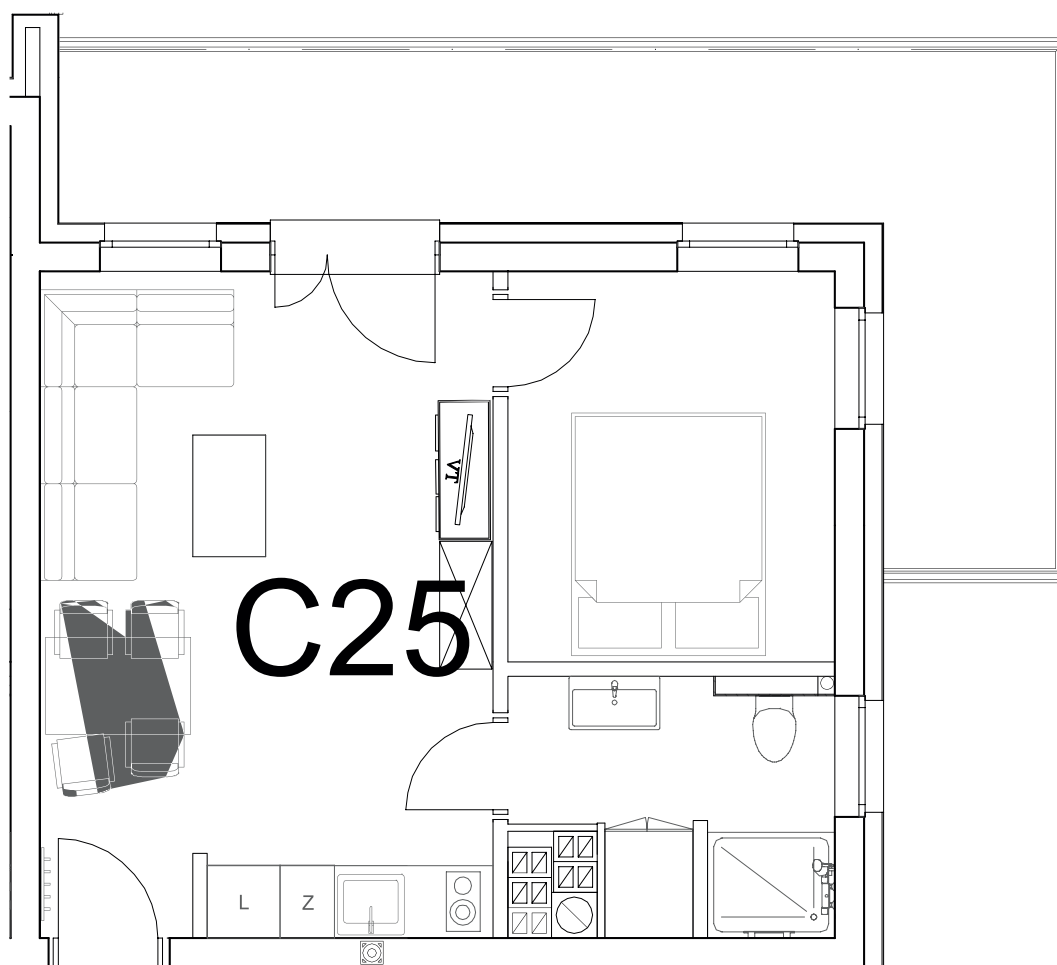

nr **C25**

📍 ul. Powstańców 16, Pobierowo

34,10 m²
+15,65 (balkon)

piętro II

pomieszczenie	powierzchnia
Salon + Aneks kuchenny	20,48 m²
Łazienka	4,93 m²
Pokój	8,69 m²
Balkon	15,65 m²

Uwaga: dane poglądowe, mogą odbiegać od ostatecznego projektu realizacyjnego. Umebłowanie oraz zagospodarowanie jest tylko wizualizacją i nie stanowi oferty handlowej - ma jedynie charakter poglądowy wizualizacji, przybliżający wielkość mieszkania.