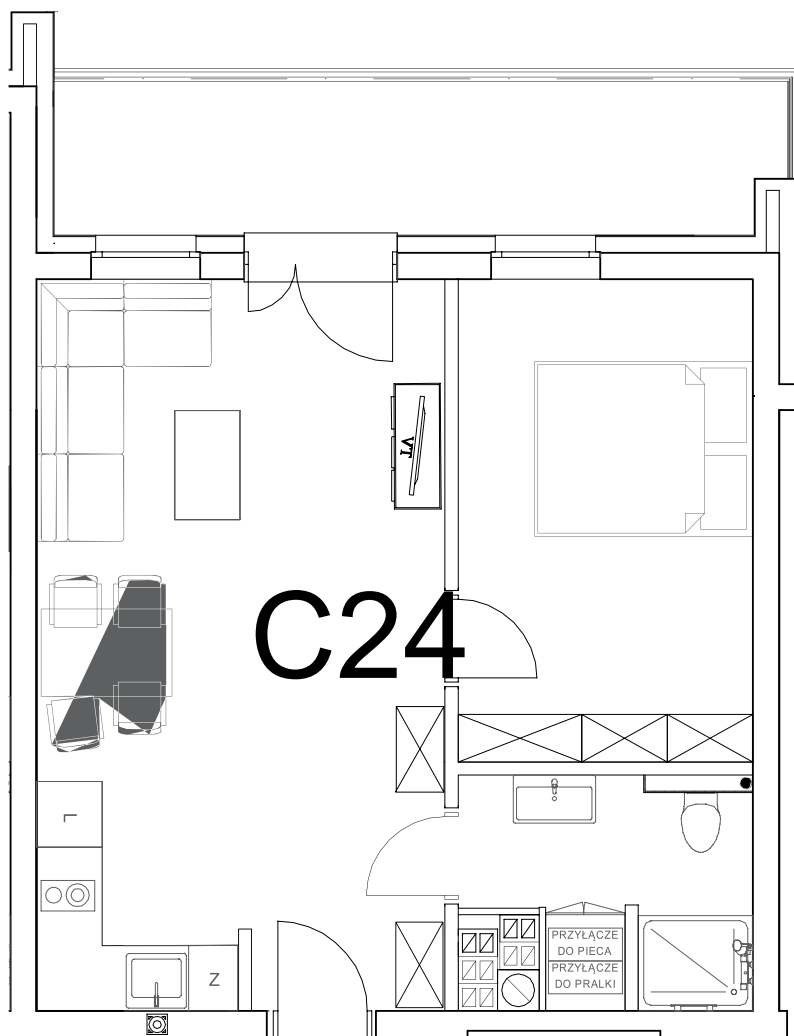

nr **C24**

📍 ul. Powstańców 16, Pobierowo

**41,73** m<sup>2</sup>  
**+9,32 (balkon)**

piętro II

pomieszczenie	powierzchnia
Salon + Aneks kuchenny	24,87 m <sup>2</sup>
Łazienka	4,93 m <sup>2</sup>
Pokój	11,93 m <sup>2</sup>
Balkon	9,32 m <sup>2</sup>

Uwaga: dane poglądowe, mogą odbiegać od ostatecznego projektu realizacyjnego. Umeblowanie oraz zagospodarowanie jest tylko wizualizacją i nie stanowi oferty handlowej - ma jedynie charakter poglądowy wizualizacji, przybliżający wielkość mieszkania.