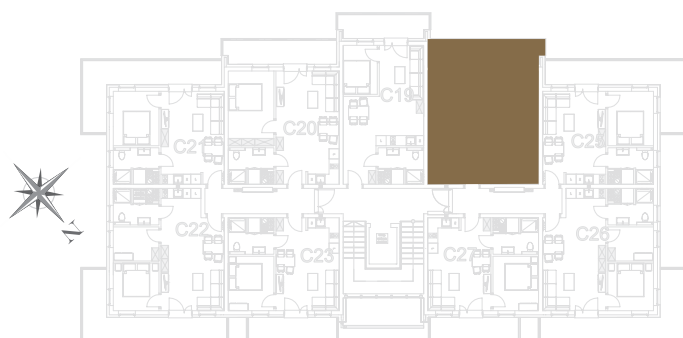

nr **C24**

📍 ul. Powstańców 16, Pobierowo

**41,73** m<sup>2</sup>  
**+9,32 (balkon)**

piętro II

pomieszczenie	powierzchnia
Salon + Aneks kuchenny	24,87 m <sup>2</sup>
Łazienka	4,93 m <sup>2</sup>
Pokój	11,93 m <sup>2</sup>
Balkon	9,32 m <sup>2</sup>

Uwaga: dane poglądowe, mogą odbiegać od ostatecznego projektu realizacyjnego. Umeblowanie oraz zagospodarowanie jest tylko wizualizacją i nie stanowi oferty handlowej - ma jedynie charakter poglądowy wizualizacji, przybliżający wielkość mieszkania.