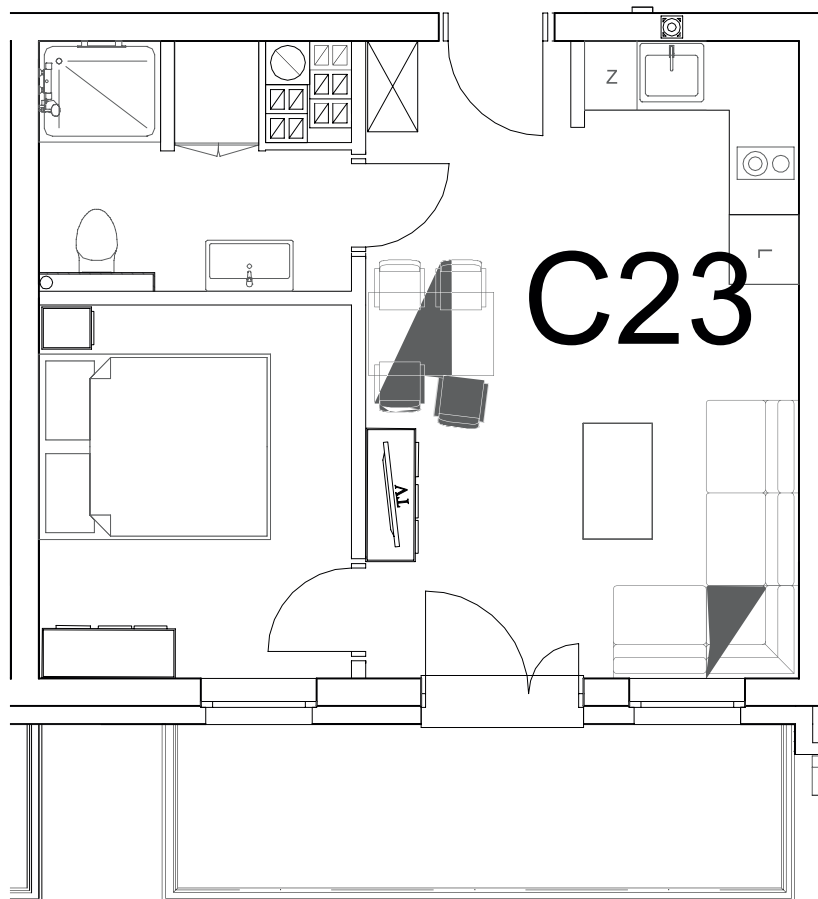

nr **C23**

📍 ul. Powstańców 16, Pobierowo

34,09 m²
+7,34 (balkon)

piętro II

pomieszczenie	powierzchnia
Salon + Aneks kuchenny	20,47 m ²
Łazienka	4,93 m ²
Pokój	8,69 m ²
Balkon	7,34 m ²

Uwaga: dane poglądowe, mogą odbiegać od ostatecznego projektu realizacyjnego. Umeblowanie oraz zagospodarowanie jest tylko wizualizacją i nie stanowi oferty handlowej - ma jedynie charakter poglądowy wizualizacji, przybliżający wielkość mieszkania.