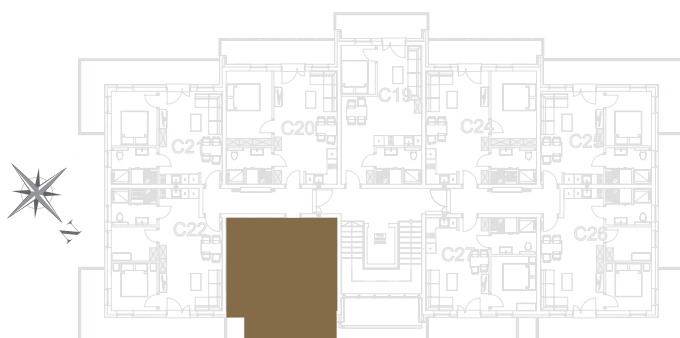

nr **C23**

📍 ul. Powstańców 16, Pobierowo

34,09 m²
+7,34 (balkon)

piętro II

pomieszczenie	powierzchnia
Salon + Aneks kuchenny	20,47 m ²
Łazienka	4,93 m ²
Pokój	8,69 m ²
Balkon	7,34 m ²

Uwaga: dane poglądowe, mogą odbiegać od ostatecznego projektu realizacyjnego. Umeblowanie oraz zagospodarowanie jest tylko wizualizacją i nie stanowi oferty handlowej - ma jedynie charakter poglądowy wizualizacji, przybliżający wielkość mieszkania.