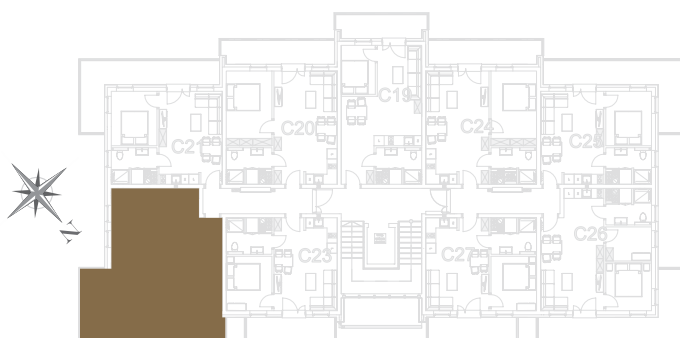

nr **C22**

📍 ul. Powstańców 16, Pobierowo

42,66 m²
+15,65 (balkon)

piętro II

pomieszczenie

powierzchnia

Salon + Aneks kuchenny	24,67 m²
Łazienka	4,93 m²
Pokój	5,45 m²
Pokój	7,61 m²
Balkon	15,65 m²

Uwaga: dane poglądowe, mogą odbiegać od ostatecznego projektu realizacyjnego. Umeblowanie oraz zagospodarowanie jest tylko wizualizacją i nie stanowi oferty handlowej - ma jedynie charakter poglądowy wizualizacji, przybliżający wielkość mieszkania.