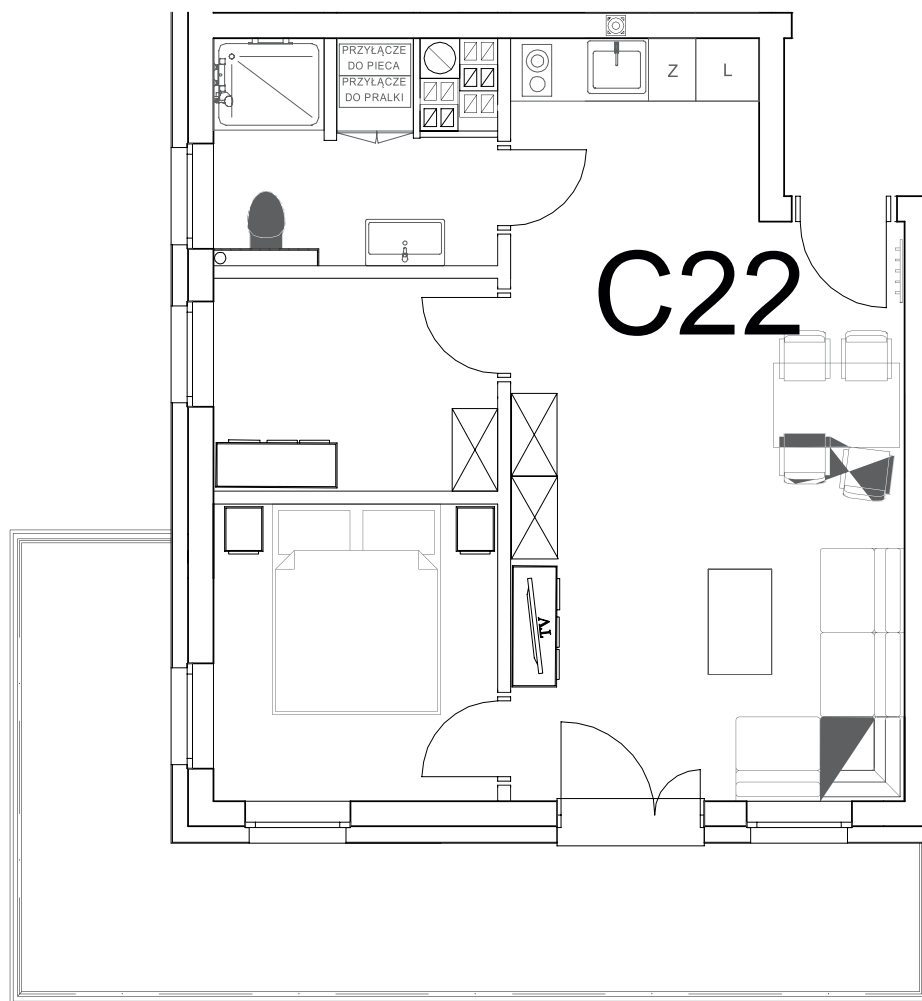

nr **C22**

📍 ul. Powstańców 16, Pobierowo

42,66 m²
+15,65 (balkon)

piętro II

pomieszczenie

powierzchnia

Salon + Aneks kuchenny	24,67 m²
Łazienka	4,93 m²
Pokój	5,45 m²
Pokój	7,61 m²
Balkon	15,65 m²

Uwaga: dane poglądowe, mogą odbiegać od ostatecznego projektu realizacyjnego. Umeblowanie oraz zagospodarowanie jest tylko wizualizacją i nie stanowi oferty handlowej - ma jedynie charakter poglądowy wizualizacji, przybliżający wielkość mieszkania.