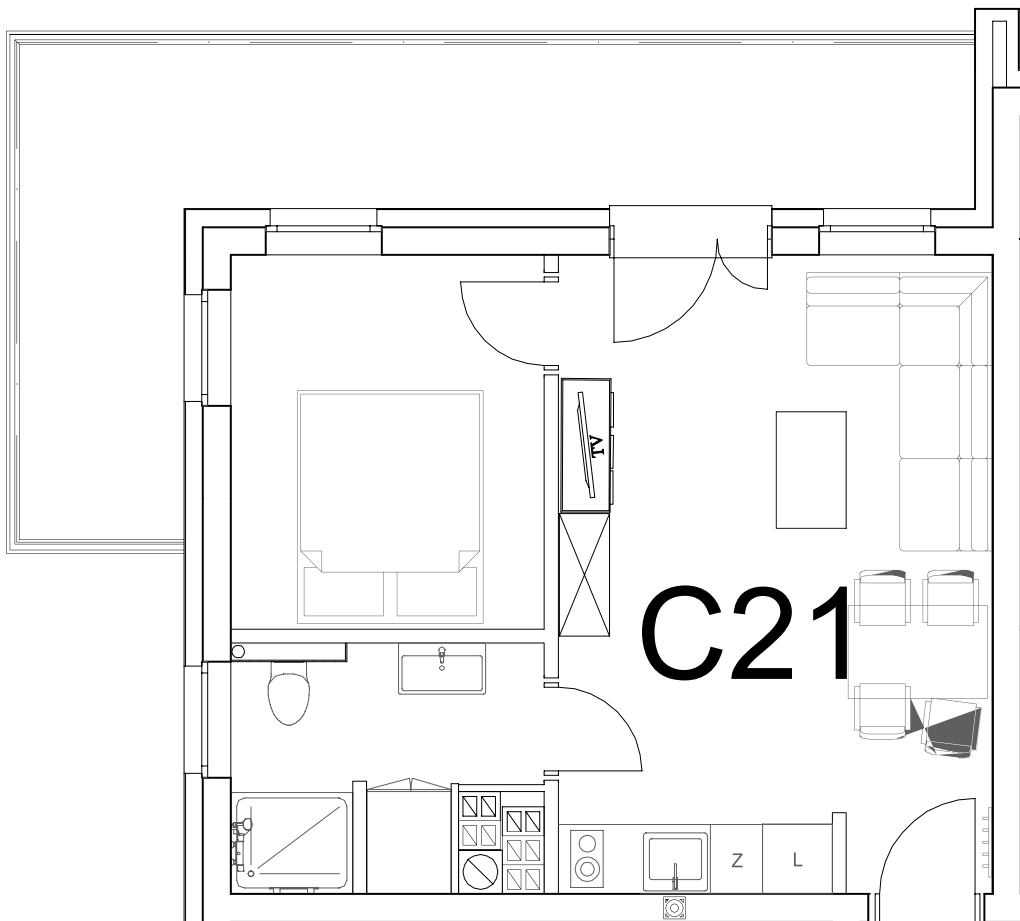

nr **C21**

📍 ul. Powstańców 16, Pobierowo

**34,10** m<sup>2</sup>  
**+15,65 (balkon)**

piętro II

pomieszczenie	powierzchnia
Salon + Aneks kuchenny	20,48 m <sup>2</sup>
Łazienka	4,93 m <sup>2</sup>
Pokój	8,69 m <sup>2</sup>
Balkon	15,65 m <sup>2</sup>

Uwaga: dane poglądowe, mogą odbiegać od ostatecznego projektu realizacyjnego. Umeblowanie oraz zagospodarowanie jest tylko wizualizacją i nie stanowi oferty handlowej - ma jedynie charakter poglądowy wizualizacji, przybliżający wielkość mieszkania.