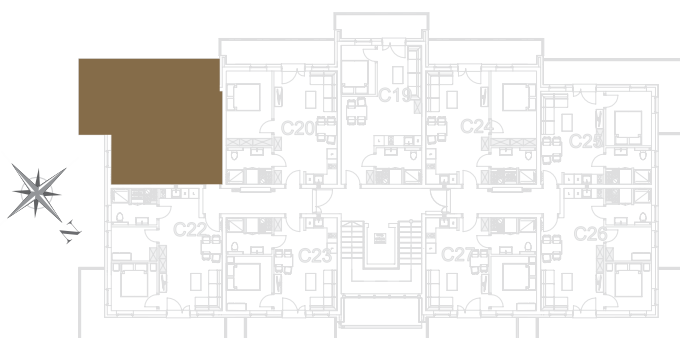

nr **C21**

📍 ul. Powstańców 16, Pobierowo

**34,10** m<sup>2</sup>  
**+15,65 (balkon)**

piętro II

pomieszczenie	powierzchnia
Salon + Aneks kuchenny	20,48 m <sup>2</sup>
Łazienka	4,93 m <sup>2</sup>
Pokój	8,69 m <sup>2</sup>
Balkon	15,65 m <sup>2</sup>

Uwaga: dane poglądowe, mogą odbiegać od ostatecznego projektu realizacyjnego. Umeblowanie oraz zagospodarowanie jest tylko wizualizacją i nie stanowi oferty handlowej - ma jedynie charakter poglądowy wizualizacji, przybliżający wielkość mieszkania.