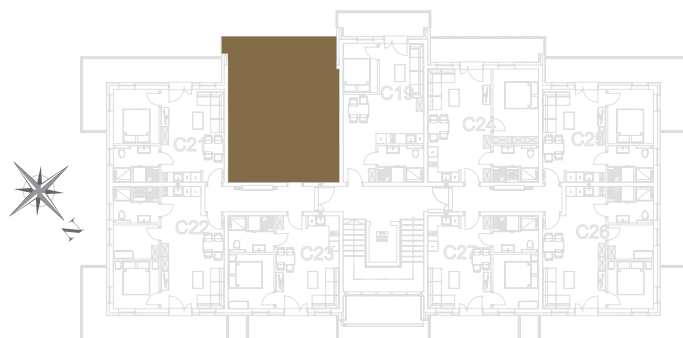

nr **C20**

📍 ul. Powstańców 16, Pobierowo

**41,73** m<sup>2</sup>  
**+9,32 (balkon)**

piętro II

pomieszczenie	powierzchnia
Salon + Aneks kuchenny	24,87 m <sup>2</sup>
Łazienka	4,93 m <sup>2</sup>
Pokój	11,93 m <sup>2</sup>
Balkon	9,32 m <sup>2</sup>

Uwaga: dane poglądowe, mogą odbiegać od ostatecznego projektu realizacyjnego. Umeblowanie oraz zagospodarowanie jest tylko wizualizacją i nie stanowi oferty handlowej - ma jedynie charakter poglądowy wizualizacji, przybliżający wielkość mieszkania.