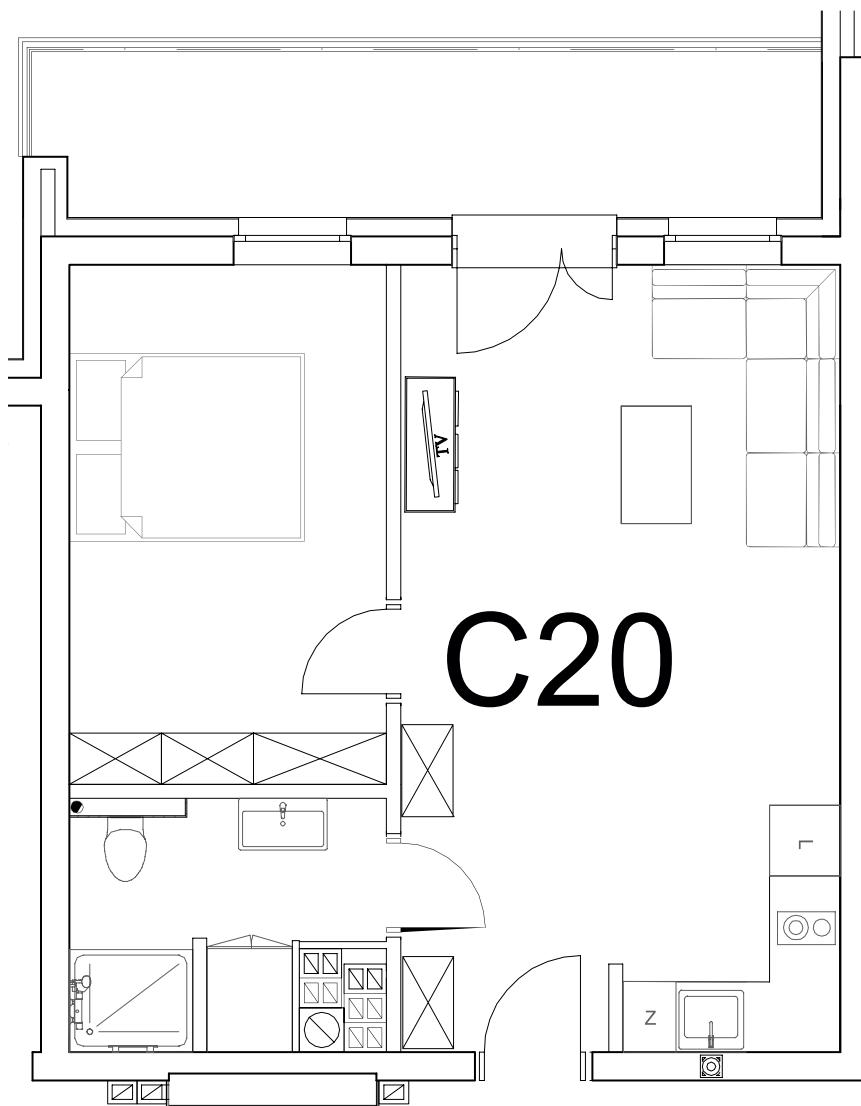

nr **C20**

📍 ul. Powstańców 16, Pobierowo

**41,73** m<sup>2</sup>  
**+9,32 (balkon)**

piętro II

pomieszczenie	powierzchnia
Salon + Aneks kuchenny	24,87 m <sup>2</sup>
Łazienka	4,93 m <sup>2</sup>
Pokój	11,93 m <sup>2</sup>
Balkon	9,32 m <sup>2</sup>

Uwaga: dane poglądowe, mogą odbiegać od ostatecznego projektu realizacyjnego. Umeblowanie oraz zagospodarowanie jest tylko wizualizacją i nie stanowi oferty handlowej - ma jedynie charakter poglądowy wizualizacji, przybliżający wielkość mieszkania.