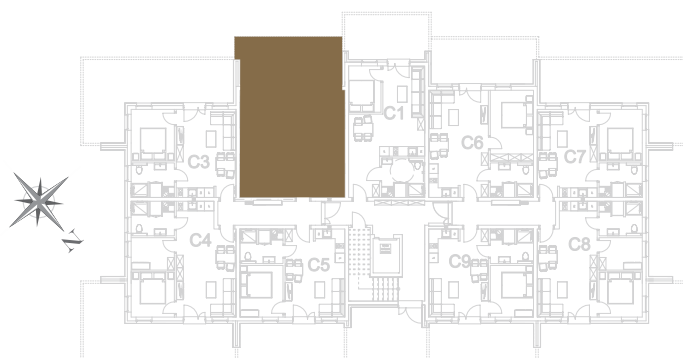

nr **C2**

📍 ul. Powstańców 16, Pobierowo

41,97 m²
+18,10 (ogródek)

parter

pomieszczenie

powierzchnia

Salon + Aneks kuchenny	24,87 m²
Łazienka	5,17 m²
Pokój	11,93 m²
Ogródek	18,10 m²

Uwaga: dane poglądowe, mogą odbiegać od ostatecznego projektu realizacyjnego. Umeblowanie oraz zagospodarowanie jest tylko wizualizacją i nie stanowi oferty handlowej - ma jedynie charakter poglądowy wizualizacji, przybliżający wielkość mieszkania.