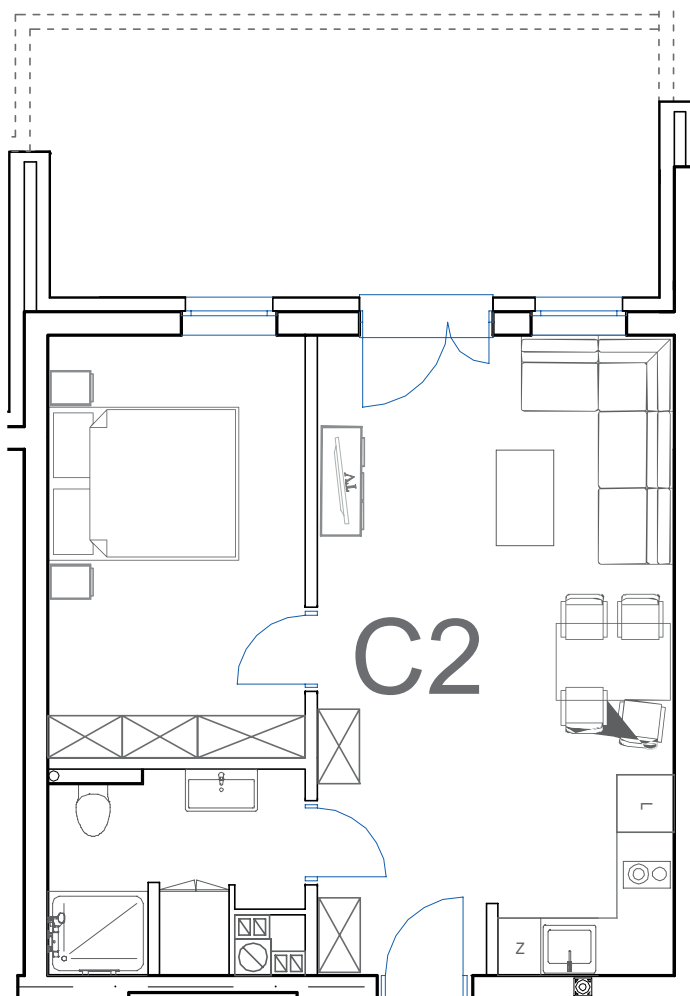

nr **C2**

📍 ul. Powstańców 16, Pobierowo

41,97 m²
+18,10 (ogródek)

parter

pomieszczenie

powierzchnia

Salon + Aneks kuchenny	24,87 m²
Łazienka	5,17 m²
Pokój	11,93 m²
Ogródek	18,10 m²

Uwaga: dane poglądowe, mogą odbiegać od ostatecznego projektu realizacyjnego. Umeblowanie oraz zagospodarowanie jest tylko wizualizacją i nie stanowi oferty handlowej - ma jedynie charakter poglądowy wizualizacji, przybliżający wielkość mieszkania.