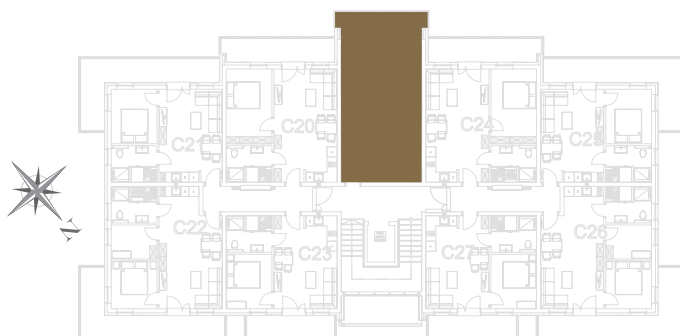

nr **C19**

📍 ul. Powstańców 16, Pobierowo

37,03 m²
+7,30 (balkon)

piętro II

pomieszczenie

powierzchnia

Salon + Aneks kuchenny	26,25 m²
Łazienka	4,93 m²
Pokój	5,85 m²
Balkon	7,30 m²

Uwaga: dane poglądowe, mogą odbiegać od ostatecznego projektu realizacyjnego. Umebłowanie oraz zagospodarowanie jest tylko wizualizacją i nie stanowi oferty handlowej - ma jedynie charakter poglądowy wizualizacji, przybliżający wielkość mieszkania.