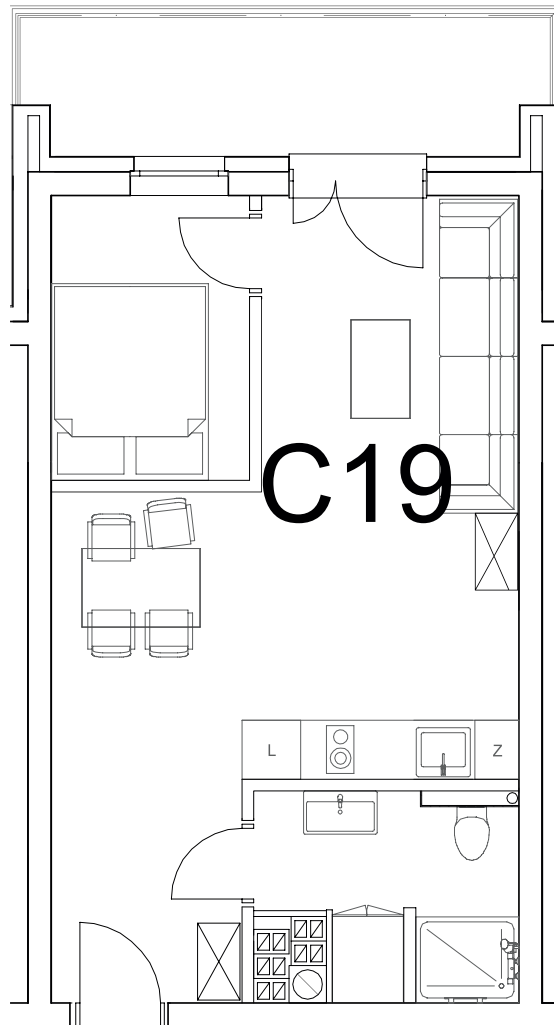

nr **C19**

📍 ul. Powstańców 16, Pobierowo

37,03 m²
+7,30 (balkon)

piętro II

pomieszczenie

powierzchnia

Salon + Aneks kuchenny	26,25 m²
Łazienka	4,93 m²
Pokój	5,85 m²
Balkon	7,30 m²

Uwaga: dane poglądowe, mogą odbiegać od ostatecznego projektu realizacyjnego. Umebłowanie oraz zagospodarowanie jest tylko wizualizacją i nie stanowi oferty handlowej - ma jedynie charakter poglądowy wizualizacji, przybliżający wielkość mieszkania.