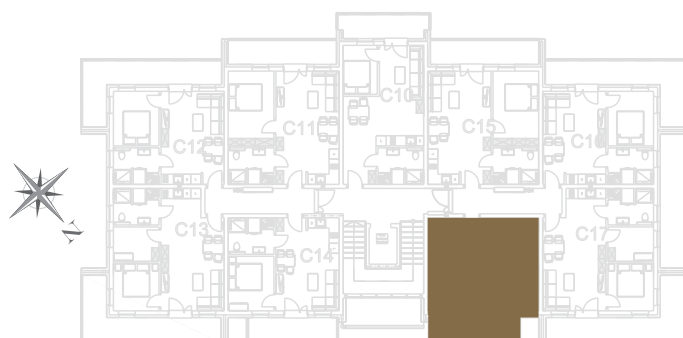

nr **C18**

📍 ul. Powstańców 16, Pobierowo

34,33 m²
+7,34 (balkon)

piętro I

pomieszczenie	powierzchnia
Salon + Aneks kuchenny	20,47 m²
Łazienka	5,17 m²
Pokój	8,69 m²
Balkon	7,34 m²

Uwaga: dane poglądowe, mogą odbiegać od ostatecznego projektu realizacyjnego. Umeblowanie oraz zagospodarowanie jest tylko wizualizacją i nie stanowi oferty handlowej - ma jedynie charakter poglądowy wizualizacji, przybliżający wielkość mieszkania.