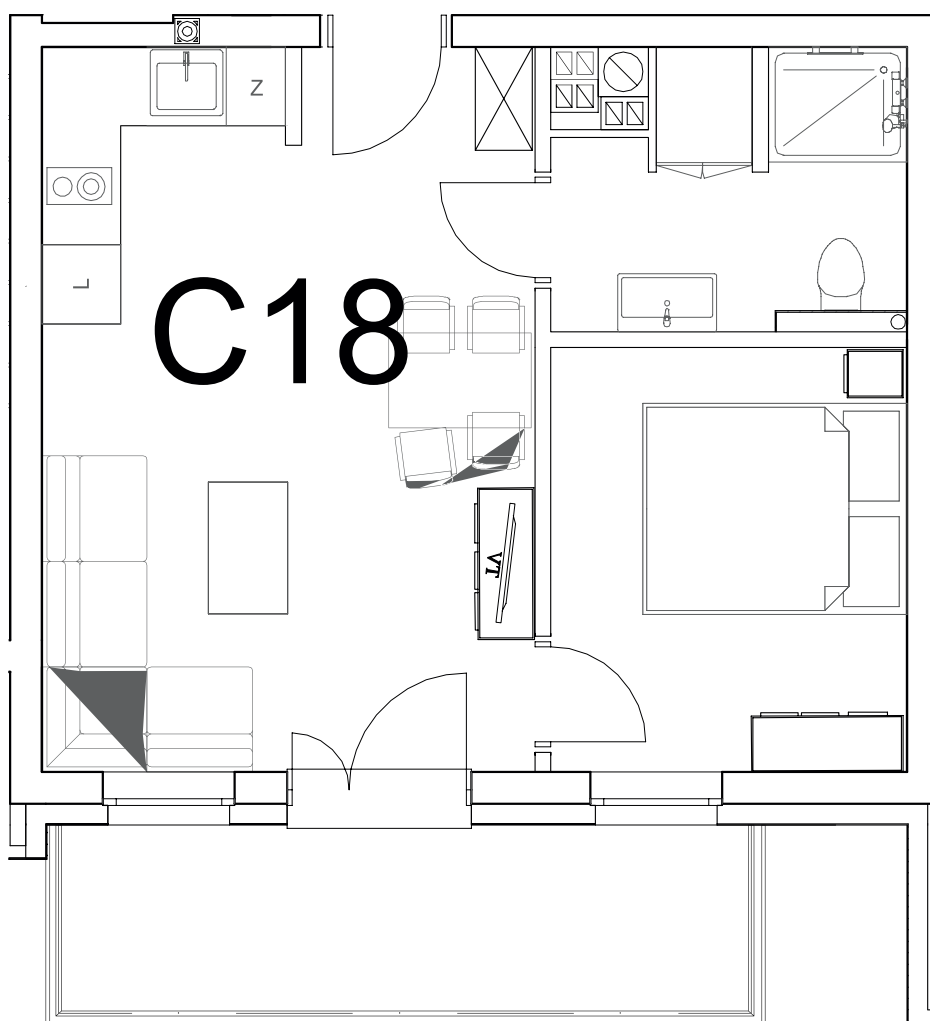

nr **C18**

📍 ul. Powstańców 16, Pobierowo

34,33 m²
+7,34 (balkon)

piętro I

pomieszczenie	powierzchnia
Salon + Aneks kuchenny	20,47 m²
Łazienka	5,17 m²
Pokój	8,69 m²
Balkon	7,34 m²

Uwaga: dane poglądowe, mogą odbiegać od ostatecznego projektu realizacyjnego. Umeblowanie oraz zagospodarowanie jest tylko wizualizacją i nie stanowi oferty handlowej - ma jedynie charakter poglądowy wizualizacji, przybliżający wielkość mieszkania.