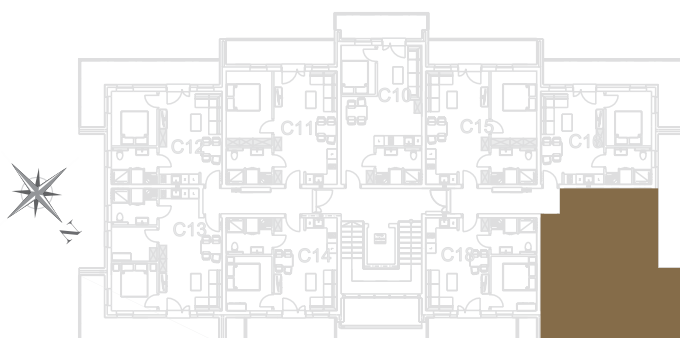

nr **C17**

📍 ul. Powstańców 16, Pobierowo

42,90 m²
+15,10 (balkon)

piętro I

pomieszczenie

powierzchnia

Salon + Aneks kuchenny	24,67 m²
Łazienka	5,17 m²
Pokój	5,45 m²
Pokój	7,61 m²
Balkon	15,10 m²

Uwaga: dane poglądowe, mogą odbiegać od ostatecznego projektu realizacyjnego. Umeblowanie oraz zagospodarowanie jest tylko wizualizacją i nie stanowi oferty handlowej - ma jedynie charakter poglądowy wizualizacji, przybliżający wielkość mieszkania.