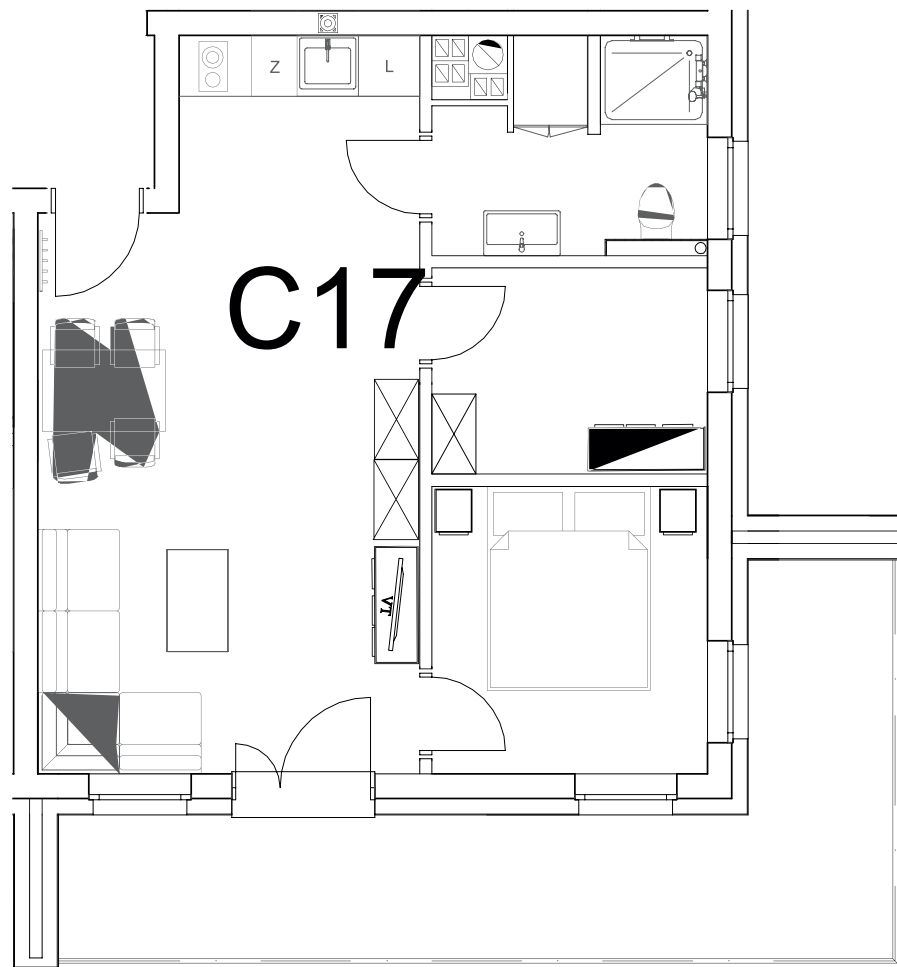

nr **C17**

📍 ul. Powstańców 16, Pobierowo

42,90 m²
+15,10 (balkon)

piętro I

pomieszczenie

powierzchnia

Salon + Aneks kuchenny	24,67 m²
Łazienka	5,17 m²
Pokój	5,45 m²
Pokój	7,61 m²
Balkon	15,10 m²

Uwaga: dane poglądowe, mogą odbiegać od ostatecznego projektu realizacyjnego. Umeblowanie oraz zagospodarowanie jest tylko wizualizacją i nie stanowi oferty handlowej - ma jedynie charakter poglądowy wizualizacji, przybliżający wielkość mieszkania.