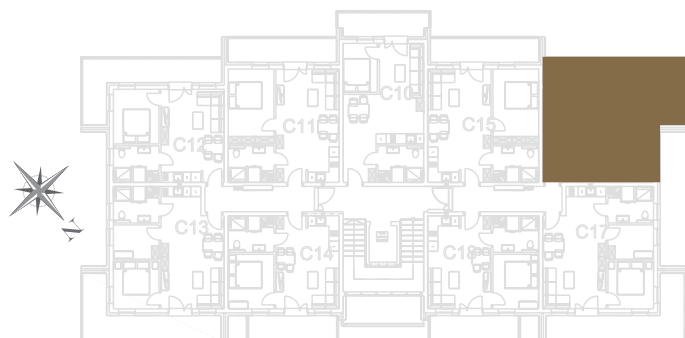

nr **C16**

📍 ul. Powstańców 16, Pobierowo

**34,34 m<sup>2</sup>**  
**+15,10 (balkon)**

piętro I

pomieszczenie	powierzchnia
Salon + Aneks kuchenny	20,48 m <sup>2</sup>
Łazienka	5,17 m <sup>2</sup>
Pokój	8,69 m <sup>2</sup>
Ogródek	15,10 m <sup>2</sup>

Uwaga: dane poglądowe, mogą odbiegać od ostatecznego projektu realizacyjnego. Umeblowanie oraz zagospodarowanie jest tylko wizualizacją i nie stanowi oferty handlowej - ma jedynie charakter poglądowy wizualizacji, przybliżający wielkość mieszkania.