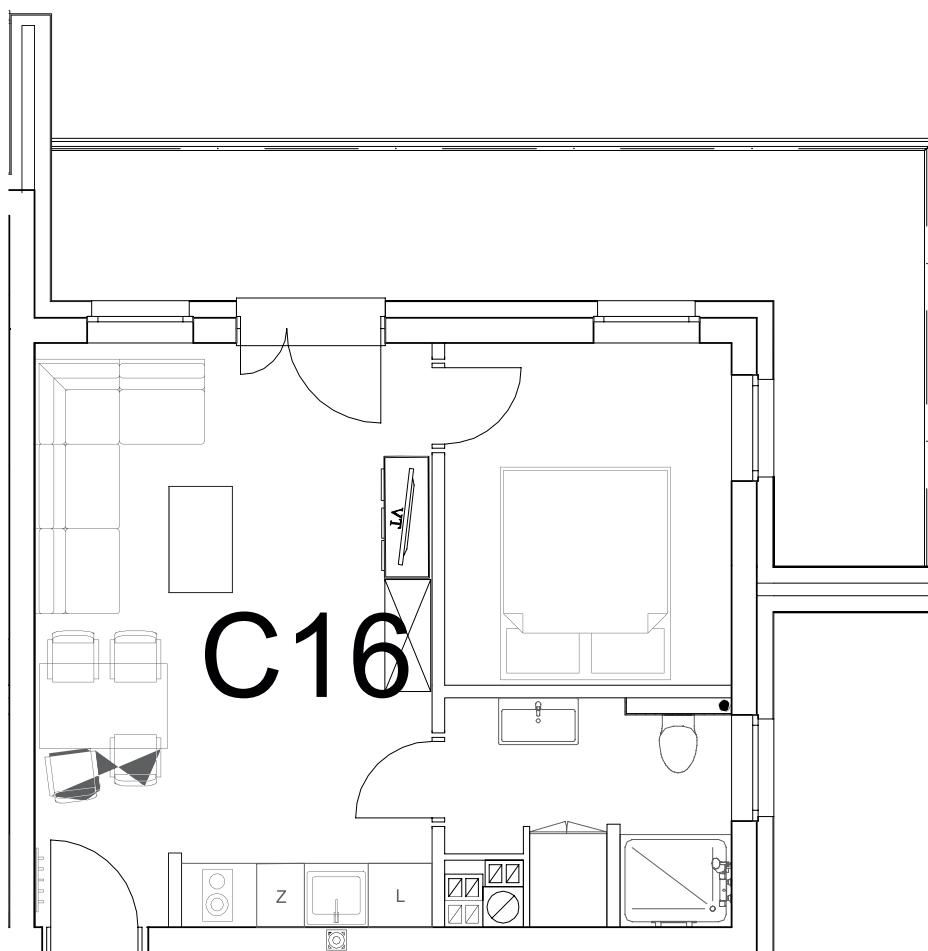

nr **C16**

📍 ul. Powstańców 16, Pobierowo

**34,34 m<sup>2</sup>**  
**+15,10 (balkon)**

piętro I

pomieszczenie	powierzchnia
Salon + Aneks kuchenny	20,48 m <sup>2</sup>
Łazienka	5,17 m <sup>2</sup>
Pokój	8,69 m <sup>2</sup>
Ogródek	15,10 m <sup>2</sup>

Uwaga: dane poglądowe, mogą odbiegać od ostatecznego projektu realizacyjnego. Umeblowanie oraz zagospodarowanie jest tylko wizualizacją i nie stanowi oferty handlowej - ma jedynie charakter poglądowy wizualizacji, przybliżający wielkość mieszkania.