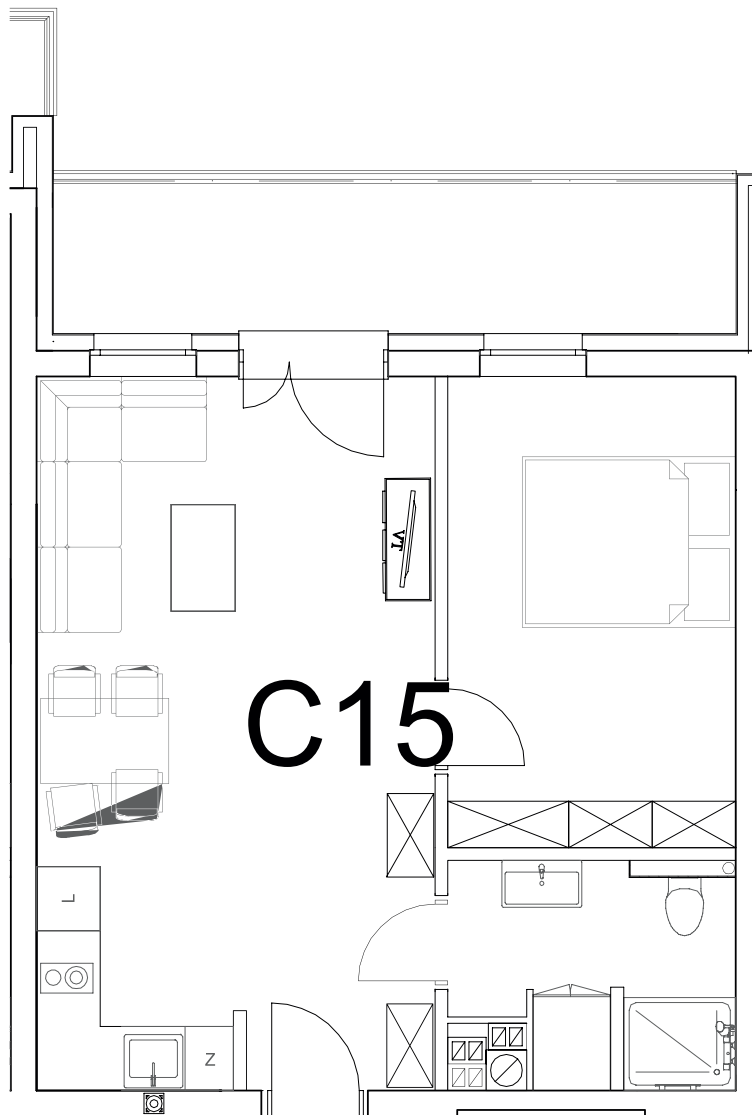

nr **C15**

📍 ul. Powstańców 16, Pobierowo

**41,97** m<sup>2</sup>  
**+9,04 (balkon)**

piętro I

pomieszczenie	powierzchnia
<b>Salon + Aneks kuchenny</b>	<b>24,87 m<sup>2</sup></b>
<b>Łazienka</b>	<b>5,17 m<sup>2</sup></b>
<b>Pokój</b>	<b>11,93 m<sup>2</sup></b>
<b>Balkon</b>	<b>9,04 m<sup>2</sup></b>

Uwaga: dane poglądowe, mogą odbiegać od ostatecznego projektu realizacyjnego. Umeblowanie oraz zagospodarowanie jest tylko wizualizacją i nie stanowi oferty handlowej - ma jedynie charakter poglądowy wizualizacji, przybliżający wielkość mieszkania.