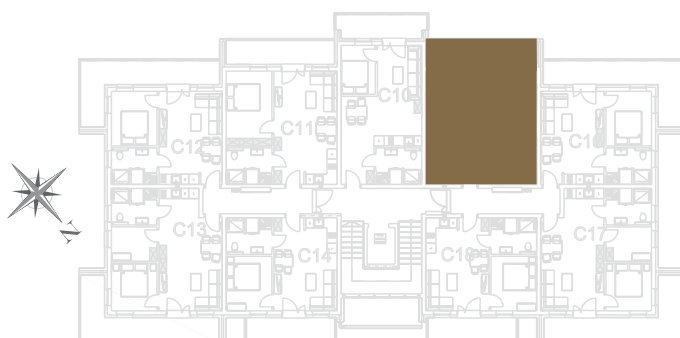

nr **C15**

📍 ul. Powstańców 16, Pobierowo

**41,97** m<sup>2</sup>  
**+9,04 (balkon)**

piętro I

pomieszczenie	powierzchnia
<b>Salon + Aneks kuchenny</b>	<b>24,87 m<sup>2</sup></b>
<b>Łazienka</b>	<b>5,17 m<sup>2</sup></b>
<b>Pokój</b>	<b>11,93 m<sup>2</sup></b>
<b>Balkon</b>	<b>9,04 m<sup>2</sup></b>

Uwaga: dane poglądowe, mogą odbiegać od ostatecznego projektu realizacyjnego. Umeblowanie oraz zagospodarowanie jest tylko wizualizacją i nie stanowi oferty handlowej - ma jedynie charakter poglądowy wizualizacji, przybliżający wielkość mieszkania.