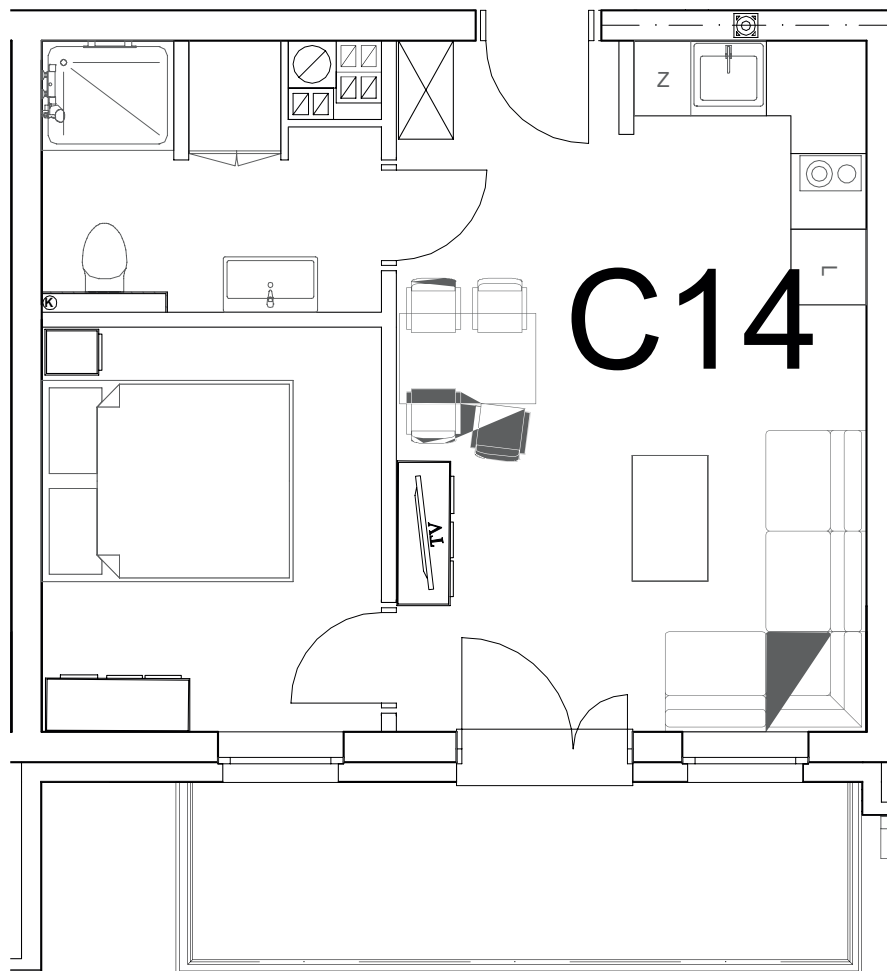

nr **C14**

📍 ul. Powstańców 16, Pobierowo

**34,33 m<sup>2</sup>**  
**+7,34 (balkon)**

piętro I

pomieszczenie

powierzchnia

<b>Salon + Aneks kuchenny</b>	<b>20,47 m<sup>2</sup></b>
<b>Łazienka</b>	<b>5,17 m<sup>2</sup></b>
<b>Pokój</b>	<b>8,69 m<sup>2</sup></b>
<b>Balkon</b>	<b>7,34 m<sup>2</sup></b>

Uwaga: dane poglądowe, mogą odbiegać od ostatecznego projektu realizacyjnego. Umeblowanie oraz zagospodarowanie jest tylko wizualizacją i nie stanowi oferty handlowej - ma jedynie charakter poglądowy wizualizacji, przybliżający wielkość mieszkania.