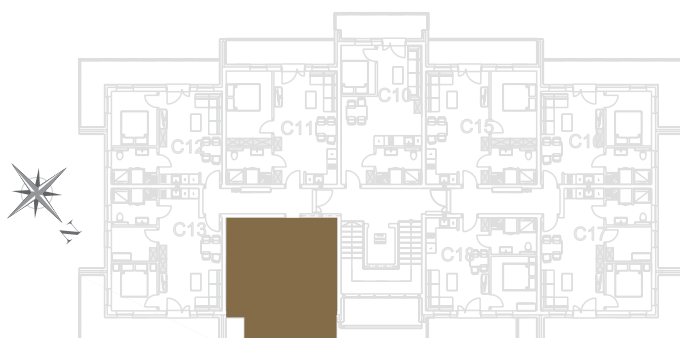

nr **C14**

📍 ul. Powstańców 16, Pobierowo

**34,33 m<sup>2</sup>**  
**+7,34 (balkon)**

piętro I

pomieszczenie

powierzchnia

<b>Salon + Aneks kuchenny</b>	<b>20,47 m<sup>2</sup></b>
<b>Łazienka</b>	<b>5,17 m<sup>2</sup></b>
<b>Pokój</b>	<b>8,69 m<sup>2</sup></b>
<b>Balkon</b>	<b>7,34 m<sup>2</sup></b>

Uwaga: dane poglądowe, mogą odbiegać od ostatecznego projektu realizacyjnego. Umeblowanie oraz zagospodarowanie jest tylko wizualizacją i nie stanowi oferty handlowej - ma jedynie charakter poglądowy wizualizacji, przybliżający wielkość mieszkania.