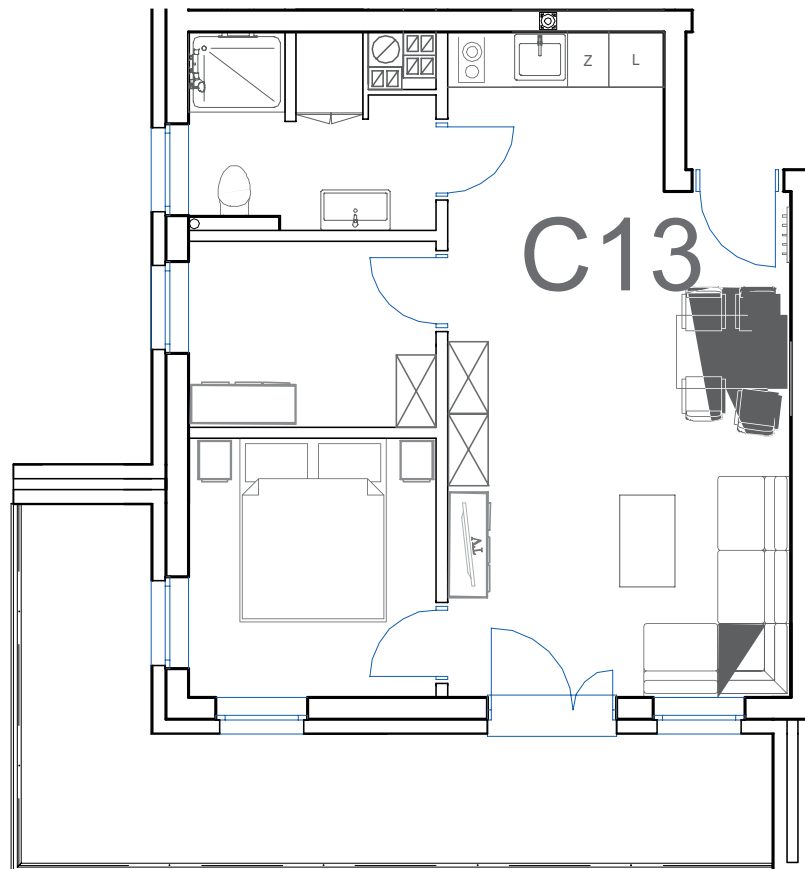

nr **C13**

📍 ul. Powstańców 16, Pobierowo

42,90 m²
+15,10 (balkon)

piętro I

pomieszczenie

powierzchnia

Salon + Aneks kuchenny	24,67 m²
Łazienka	5,17 m²
Pokój	5,45 m²
Pokój	7,61 m²
Balkon	15,10 m²

Uwaga: dane poglądowe, mogą odbiegać od ostatecznego projektu realizacyjnego. Umeblowanie oraz zagospodarowanie jest tylko wizualizacją i nie stanowi oferty handlowej - ma jedynie charakter poglądowy wizualizacji, przybliżający wielkość mieszkania.