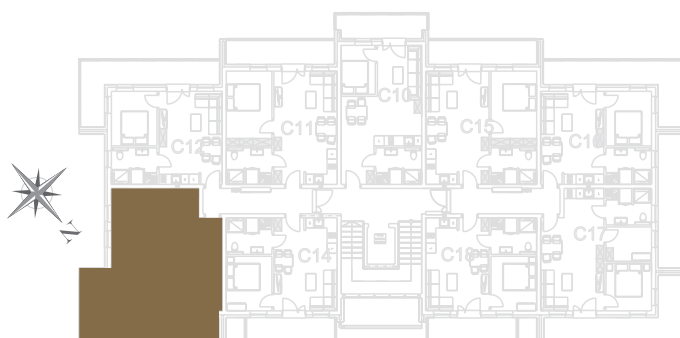

nr **C13**

📍 ul. Powstańców 16, Pobierowo

42,90 m²
+15,10 (balkon)

piętro I

pomieszczenie

powierzchnia

Salon + Aneks kuchenny	24,67 m²
Łazienka	5,17 m²
Pokój	5,45 m²
Pokój	7,61 m²
Balkon	15,10 m²

Uwaga: dane poglądowe, mogą odbiegać od ostatecznego projektu realizacyjnego. Umeblowanie oraz zagospodarowanie jest tylko wizualizacją i nie stanowi oferty handlowej - ma jedynie charakter poglądowy wizualizacji, przybliżający wielkość mieszkania.