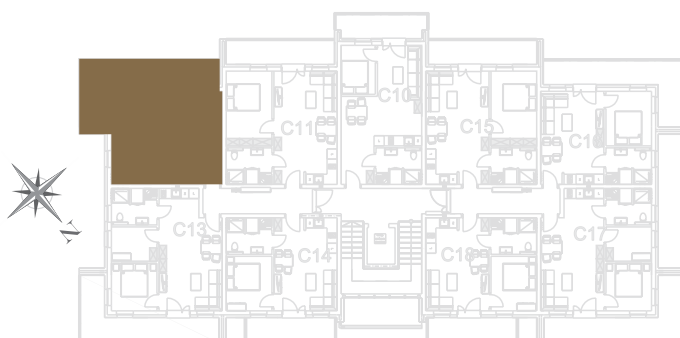

nr **C12**

📍 ul. Powstańców 16, Pobierowo

**34,34 m<sup>2</sup>**  
**+15,10 (balkon)**

piętro I

pomieszczenie	powierzchnia
Salon + Aneks kuchenny	20,48 m <sup>2</sup>
Łazienka	5,17 m <sup>2</sup>
Pokój	8,69 m <sup>2</sup>
Balkon	15,10 m <sup>2</sup>

Uwaga: dane poglądowe, mogą odbiegać od ostatecznego projektu realizacyjnego. Umeblowanie oraz zagospodarowanie jest tylko wizualizacją i nie stanowi oferty handlowej - ma jedynie charakter poglądowy wizualizacji, przybliżający wielkość mieszkania.