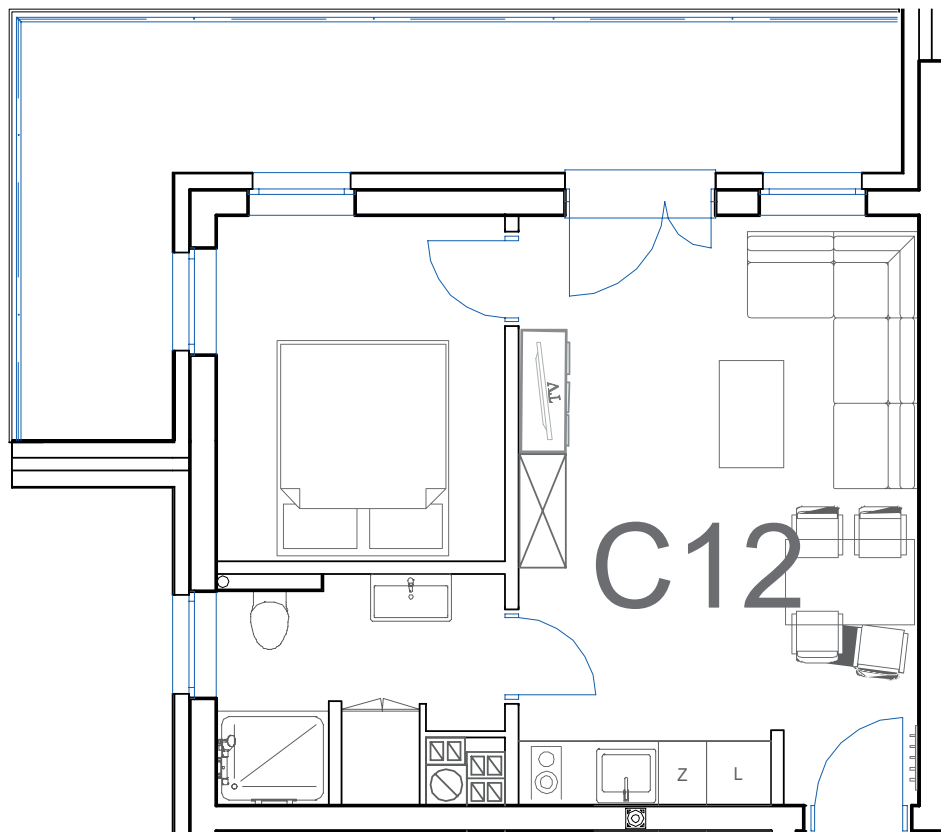

nr **C12**

📍 ul. Powstańców 16, Pobierowo

**34,34 m<sup>2</sup>**  
**+15,10 (balkon)**

piętro I

pomieszczenie	powierzchnia
Salon + Aneks kuchenny	20,48 m <sup>2</sup>
Łazienka	5,17 m <sup>2</sup>
Pokój	8,69 m <sup>2</sup>
Balkon	15,10 m <sup>2</sup>

Uwaga: dane poglądowe, mogą odbiegać od ostatecznego projektu realizacyjnego. Umeblowanie oraz zagospodarowanie jest tylko wizualizacją i nie stanowi oferty handlowej - ma jedynie charakter poglądowy wizualizacji, przybliżający wielkość mieszkania.