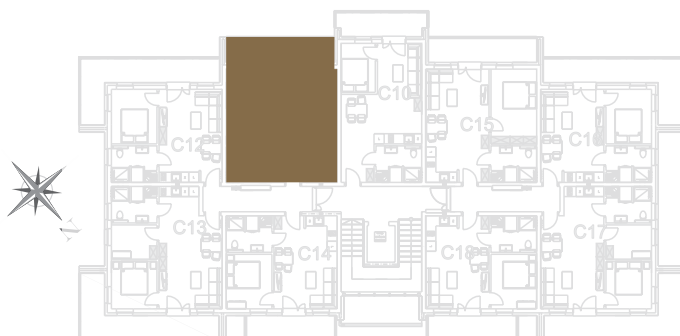

nr **C11**

📍 ul. Powstańców 16, Pobierowo

37,67 m²
+9,04 (balkon)

piętro I

pomieszczenie	powierzchnia
Salon + Aneks kuchenny	20,57 m²
Łazienka	5,17 m²
Pokój	11,93 m²
Balkon	9,04 m²

Uwaga: dane poglądowe, mogą odbiegać od ostatecznego projektu realizacyjnego. Umeblowanie oraz zagospodarowanie jest tylko wizualizacją i nie stanowi oferty handlowej - ma jedynie charakter poglądowy wizualizacji, przybliżający wielkość mieszkania.