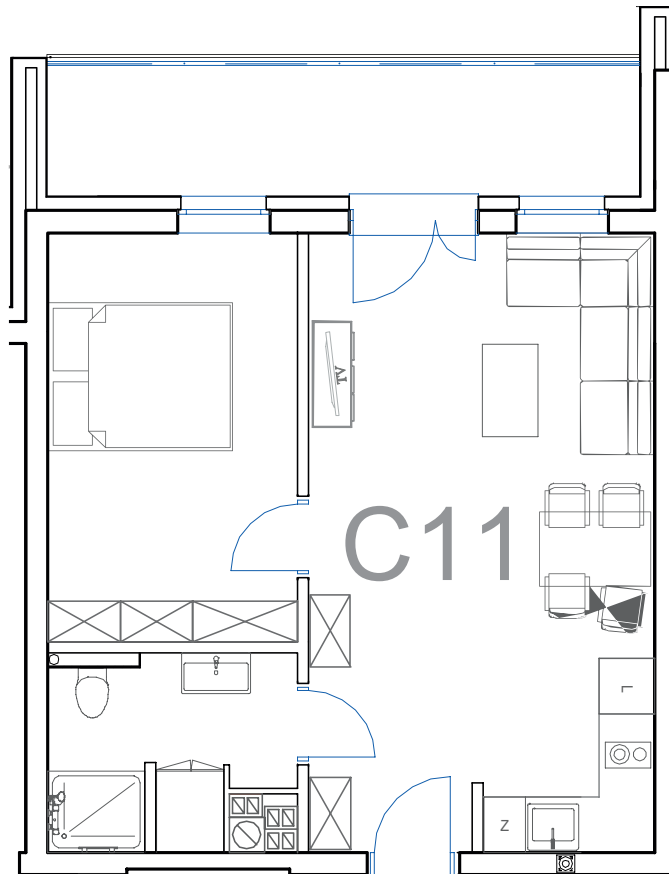

nr **C11**

📍 ul. Powstańców 16, Pobierowo

37,67 m²
+9,04 (balkon)

piętro I

pomieszczenie	powierzchnia
Salon + Aneks kuchenny	20,57 m²
Łazienka	5,17 m²
Pokój	11,93 m²
Balkon	9,04 m²

Uwaga: dane poglądowe, mogą odbiegać od ostatecznego projektu realizacyjnego. Umeblowanie oraz zagospodarowanie jest tylko wizualizacją i nie stanowi oferty handlowej - ma jedynie charakter poglądowy wizualizacji, przybliżający wielkość mieszkania.