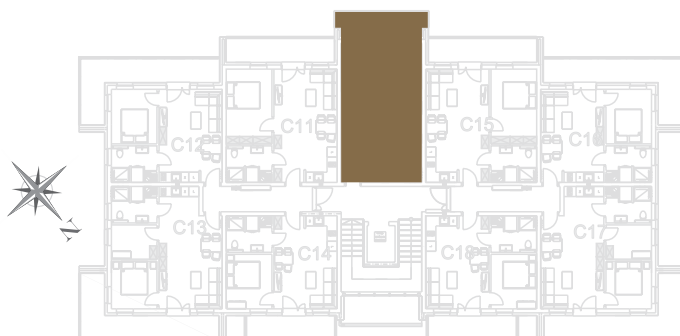

nr **C10**

📍 ul. Powstańców 16, Pobierowo

37,27 m²
+7,30 (balkon)

piętro I

pomieszczenie	powierzchnia
Salon + Aneks kuchenny	26,25 m²
Łazienka	5,17 m²
Pokój	5,85 m²
Balkon	7,30 m²

Uwaga: dane poglądowe, mogą odbiegać od ostatecznego projektu realizacyjnego. Umebłowanie oraz zagospodarowanie jest tylko wizualizacją i nie stanowi oferty handlowej - ma jedynie charakter poglądowy wizualizacji, przybliżający wielkość mieszkania.