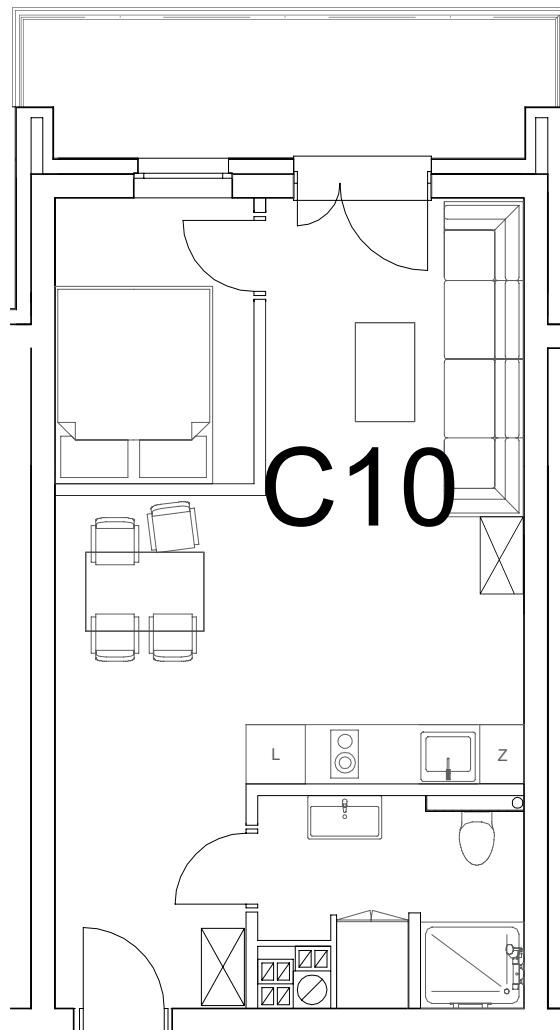

nr **C10**

📍 ul. Powstańców 16, Pobierowo

37,27 m²
+7,30 (balkon)

piętro I

pomieszczenie	powierzchnia
Salon + Aneks kuchenny	26,25 m²
Łazienka	5,17 m²
Pokój	5,85 m²
Balkon	7,30 m²

Uwaga: dane poglądowe, mogą odbiegać od ostatecznego projektu realizacyjnego. Umebłowanie oraz zagospodarowanie jest tylko wizualizacją i nie stanowi oferty handlowej - ma jedynie charakter poglądowy wizualizacji, przybliżający wielkość mieszkania.