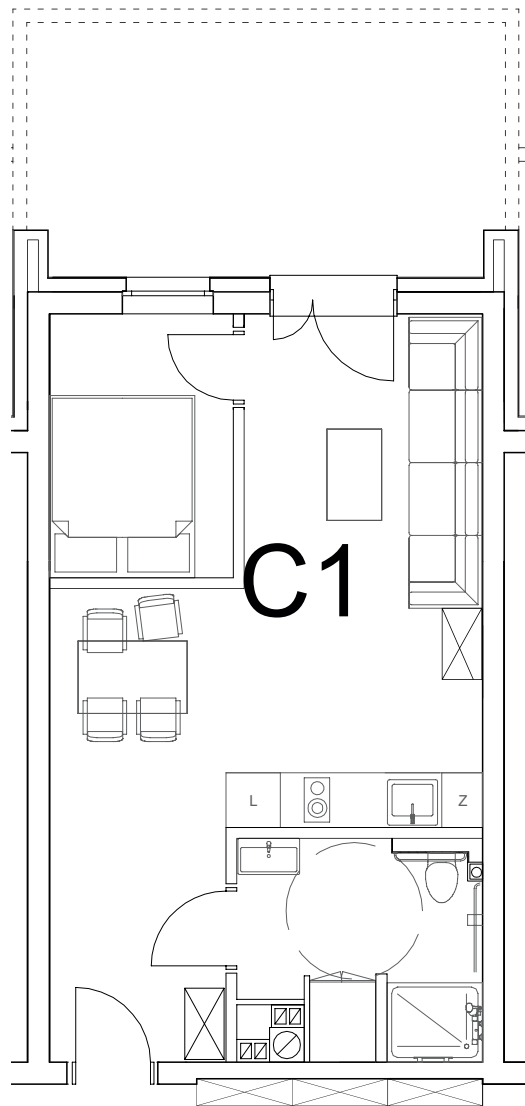

nr **C1**

📍 ul. Powstańców 16, Pobierowo

37,13 m²
+14,70 (ogródek)

parter

pomieszczenie

powierzchnia

Salon + Aneks kuchenny	25,40 m²
Łazienka	5,88 m²
Pokój	5,85 m²
Ogródek	14,70 m²

Uwaga: dane poglądowe, mogą odbiegać od ostatecznego projektu realizacyjnego. Umebłowanie oraz zagospodarowanie jest tylko wizualizacją i nie stanowi oferty handlowej - ma jedynie charakter poglądowy wizualizacji, przybliżający wielkość mieszkania.