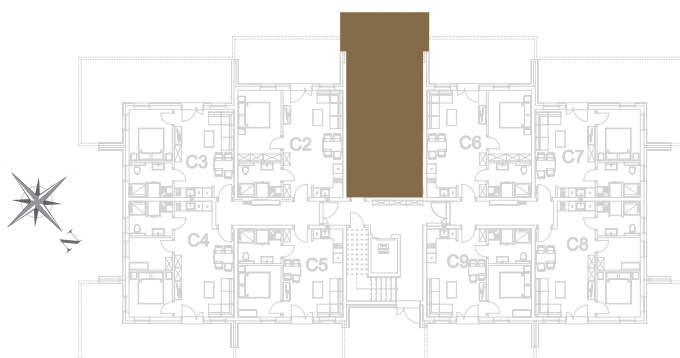

nr **C1**

📍 ul. Powstańców 16, Pobierowo

37,13 m²
+14,70 (ogródek)

parter

pomieszczenie

powierzchnia

Salon + Aneks kuchenny	25,40 m²
Łazienka	5,88 m²
Pokój	5,85 m²
Ogródek	14,70 m²

Uwaga: dane poglądowe, mogą odbiegać od ostatecznego projektu realizacyjnego. Umebłowanie oraz zagospodarowanie jest tylko wizualizacją i nie stanowi oferty handlowej - ma jedynie charakter poglądowy wizualizacji, przybliżający wielkość mieszkania.