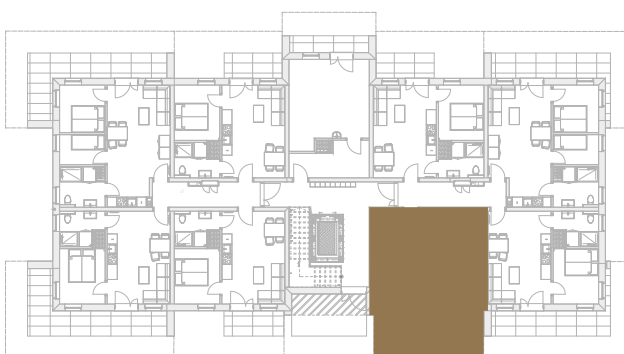

nr **B9**

📍 ul. Powstańców 16, Pobierowo

**34,23 m<sup>2</sup>**  
**+17,50 (ogródek)**

parter

pomieszczenie                      powierzchnia

<b>Salon + Aneks kuchenny</b>	<b>20,57 m<sup>2</sup></b>
<b>Łazienka</b>	<b>4,81 m<sup>2</sup></b>
<b>Sypialnia</b>	<b>8,85 m<sup>2</sup></b>
<b>Ogródek</b>	<b>17,50 m<sup>2</sup></b>

Uwaga: dane poglądowe, mogą odbiegać od ostatecznego projektu realizacyjnego. Umeblowanie oraz zagospodarowanie jest tylko wizualizacją i nie stanowi oferty handlowej - ma jedynie charakter poglądowy wizualizacji, przybliżający wielkość mieszkania.