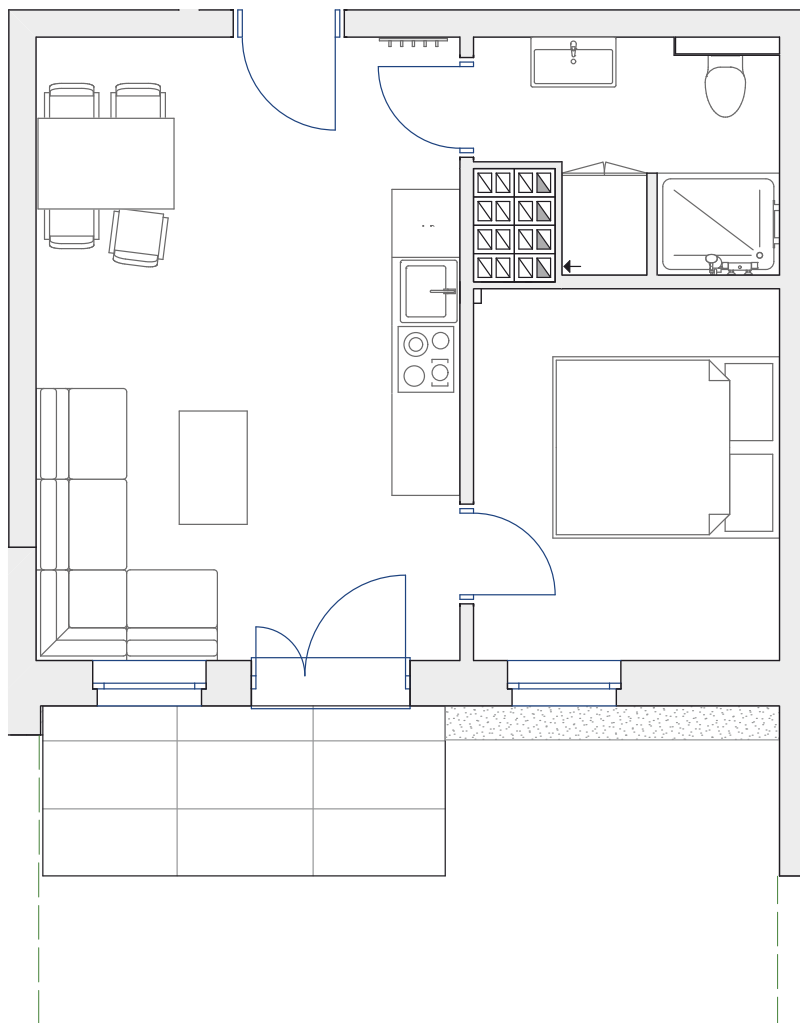

nr **B9**

📍 ul. Powstańców 16, Pobierowo

**34,23 m<sup>2</sup>**  
**+17,50 (ogródek)**

parter

pomieszczenie                      powierzchnia

<b>Salon + Aneks kuchenny</b>	<b>20,57 m<sup>2</sup></b>
<b>Łazienka</b>	<b>4,81 m<sup>2</sup></b>
<b>Sypialnia</b>	<b>8,85 m<sup>2</sup></b>
<b>Ogródek</b>	<b>17,50 m<sup>2</sup></b>

Uwaga: dane poglądowe, mogą odbiegać od ostatecznego projektu realizacyjnego. Umeblowanie oraz zagospodarowanie jest tylko wizualizacją i nie stanowi oferty handlowej - ma jedynie charakter poglądowy wizualizacji, przybliżający wielkość mieszkania.