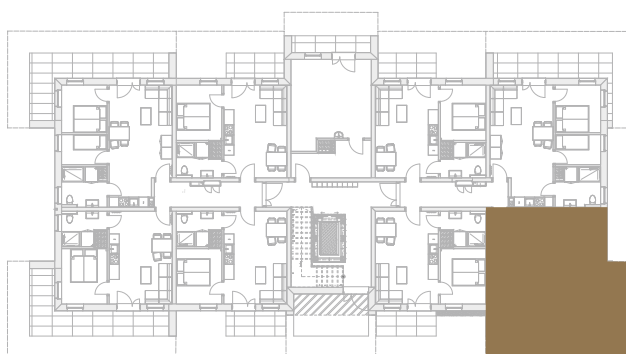

nr **B8**

📍 ul. Powstańców 16 , Pobierowo

34,08 m²
+23,00 (ogródek)

parter

pomieszczenie

powierzchnia

Salon + Aneks kuchenny	20,57 m²
Łazienka	4,66 m²
Sypialnia	8,85 m²
Ogródek	23,00 m²

Uwaga: dane poglądowe, mogą odbiegać od ostatecznego projektu realizacyjnego. Umeblowanie oraz zagospodarowanie jest tylko wizualizacją i nie stanowi oferty handlowej - ma jedynie charakter poglądowy wizualizacji, przybliżający wielkość mieszkania.