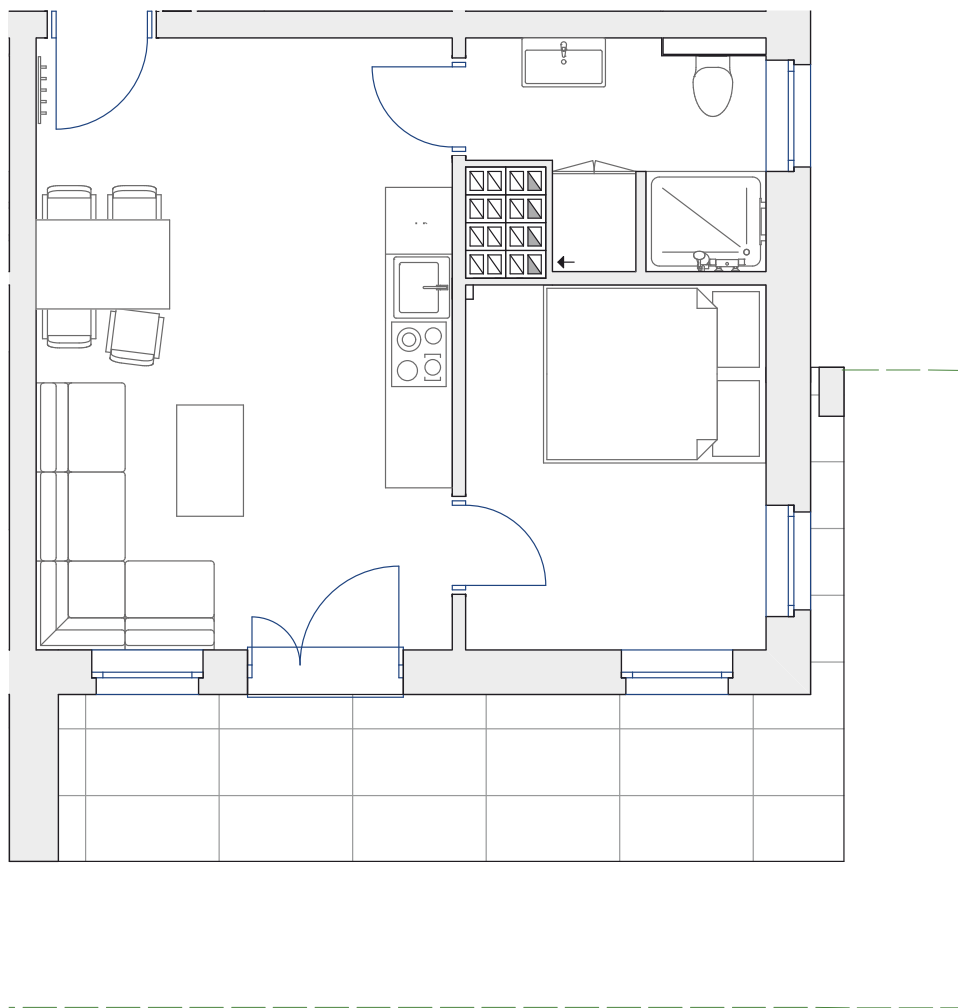

nr **B8**

📍 ul. Powstańców 16 , Pobierowo

34,08 m²
+23,00 (ogródek)

parter

pomieszczenie

powierzchnia

Salon + Aneks kuchenny	20,57 m²
Łazienka	4,66 m²
Sypialnia	8,85 m²
Ogródek	23,00 m²

Uwaga: dane poglądowe, mogą odbiegać od ostatecznego projektu realizacyjnego. Umeblowanie oraz zagospodarowanie jest tylko wizualizacją i nie stanowi oferty handlowej - ma jedynie charakter poglądowy wizualizacji, przybliżający wielkość mieszkania.