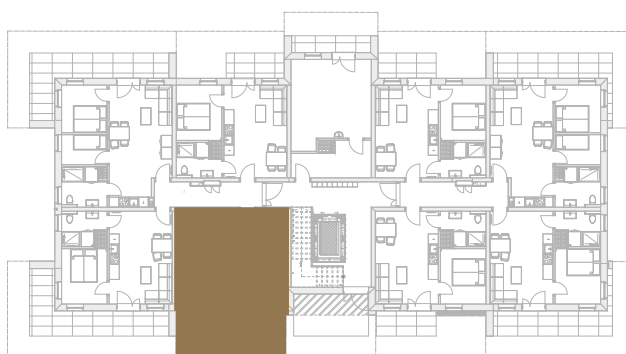

nr **B5**

📍 ul. Powstańców 16 , Pobierowo

34,23 m²
+17,50 (ogródek)

parter

pomieszczenie	powierzchnia
Salon + Aneks kuchenny	20,57 m ²
Łazienka	4,81 m ²
Sypialnia	8,85 m ²
Ogródek	17,50 m ²

Uwaga: dane poglądowe, mogą odbiegać od ostatecznego projektu realizacyjnego. Umeblowanie oraz zagospodarowanie jest tylko wizualizacją i nie stanowi oferty handlowej - ma jedynie charakter poglądowy wizualizacji, przybliżający wielkość mieszkania.