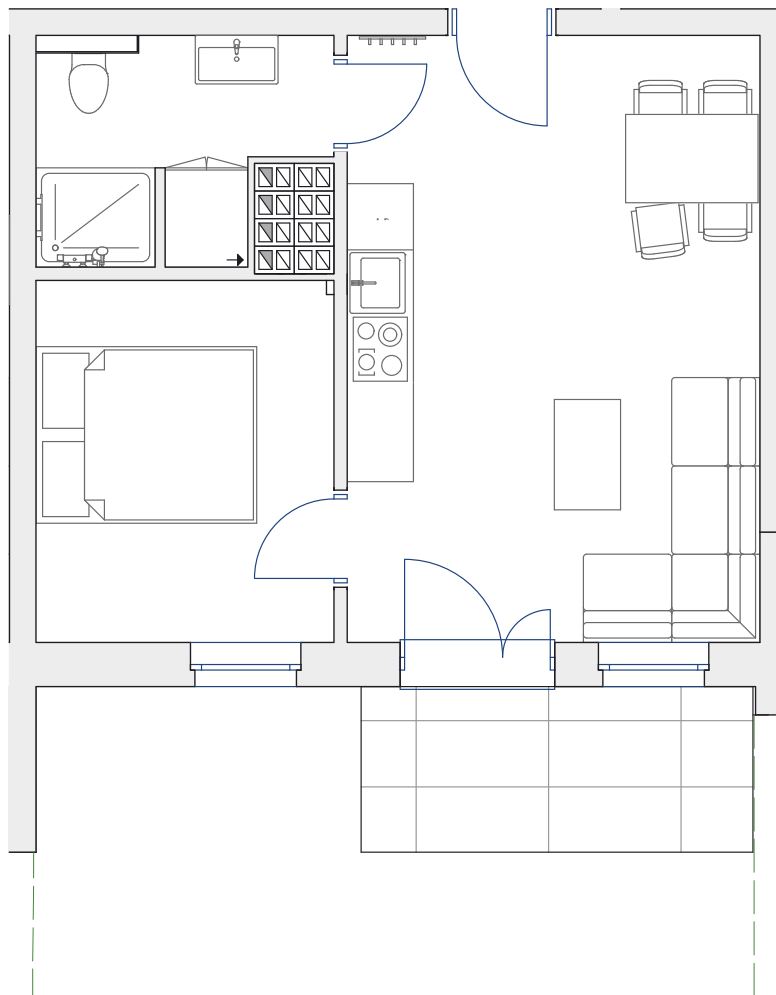

nr **B5**

📍 ul. Powstańców 16 , Pobierowo

34,23 m²
+17,50 (ogródek)

parter

pomieszczenie	powierzchnia
Salon + Aneks kuchenny	20,57 m ²
Łazienka	4,81 m ²
Sypialnia	8,85 m ²
Ogródek	17,50 m ²

Uwaga: dane poglądowe, mogą odbiegać od ostatecznego projektu realizacyjnego. Umeblowanie oraz zagospodarowanie jest tylko wizualizacją i nie stanowi oferty handlowej - ma jedynie charakter poglądowy wizualizacji, przybliżający wielkość mieszkania.