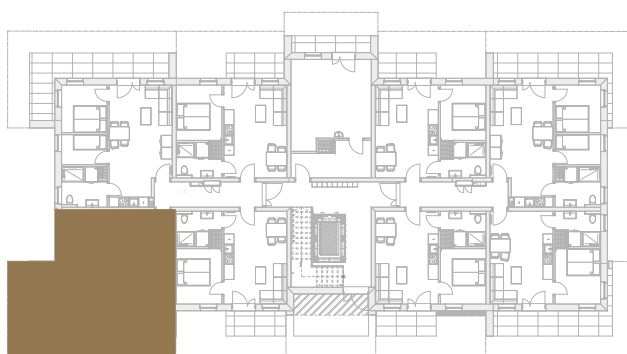

nr **B4**

📍 ul. Powstańców 16 , Pobierowo

34,08 m²
+34,00 (ogródek)

parter

pomieszczenie	powierzchnia
---------------	--------------

Salon + Aneks kuchenny	20,57 m ²
------------------------	----------------------

Łazienka	4,66 m ²
----------	---------------------

Sypialnia	8,85 m ²
-----------	---------------------

Ogródek	34,00 m ²
---------	----------------------

Uwaga: dane poglądowe, mogą odbiegać od ostatecznego projektu realizacyjnego. Umeblowanie oraz zagospodarowanie jest tylko wizualizacją i nie stanowi oferty handlowej - ma jedynie charakter poglądowy wizualizacji, przybliżający wielkość mieszkania.