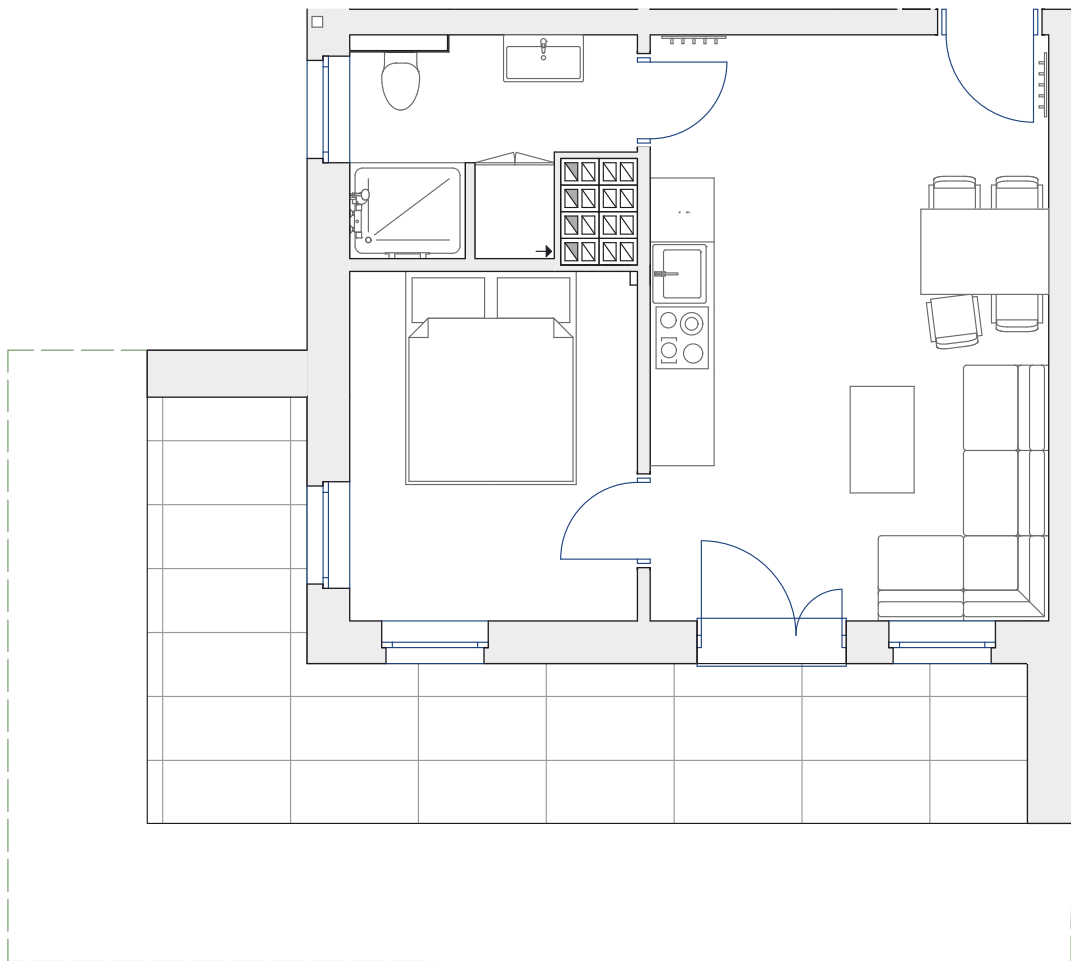

nr **B4**

📍 ul. Powstańców 16 , Pobierowo

34,08 m²
+34,00 (ogródek)

parter

pomieszczenie	powierzchnia
---------------	--------------

Salon + Aneks kuchenny	20,57 m ²
------------------------	----------------------

Łazienka	4,66 m ²
----------	---------------------

Sypialnia	8,85 m ²
-----------	---------------------

Ogródek	34,00 m ²
---------	----------------------

Uwaga: dane poglądowe, mogą odbiegać od ostatecznego projektu realizacyjnego. Umeblowanie oraz zagospodarowanie jest tylko wizualizacją i nie stanowi oferty handlowej - ma jedynie charakter poglądowy wizualizacji, przybliżający wielkość mieszkania.