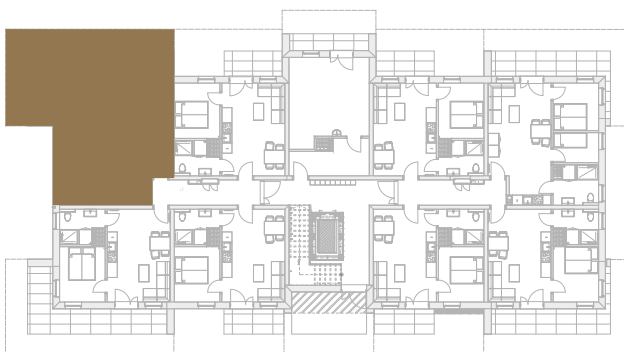

nr **B3**

📍 ul. Powstańców 16 , Pobierowo

42,98 m²
+34,00 (ogródek)

parter

pomieszczenie	powierzchnia
Salon + Aneks kuchenny	24,81 m²
Łazienka	5,75 m²
Sypialnia	4,81 m²
Sypialnia	7,61 m²
Ogródek	34,00 m²

Uwaga: dane poglądowe, mogą odbiegać od ostatecznego projektu realizacyjnego. Umeblowanie oraz zagospodarowanie jest tylko wizualizacją i nie stanowi oferty handlowej - ma jedynie charakter poglądowy wizualizacji, przybliżający wielkość mieszkania.