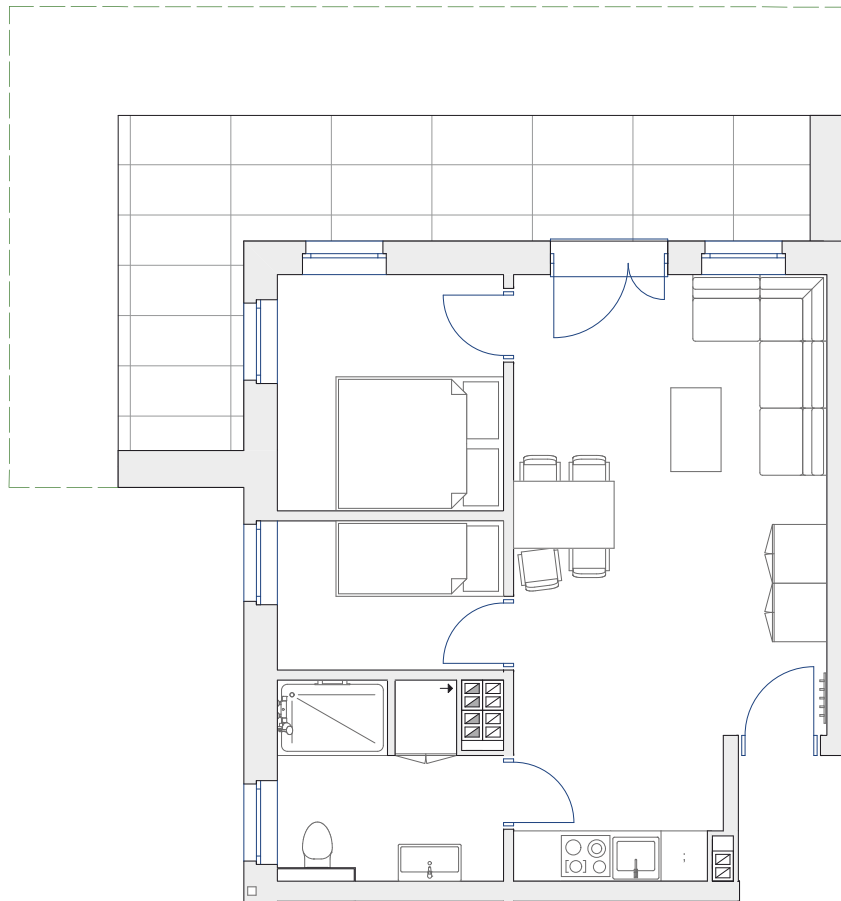

nr **B3**

📍 ul. Powstańców 16 , Pobierowo

42,98 m²
+34,00 (ogródek)

parter

pomieszczenie	powierzchnia
Salon + Aneks kuchenny	24,81 m²
Łazienka	5,75 m²
Sypialnia	4,81 m²
Sypialnia	7,61 m²
Ogródek	34,00 m²

Uwaga: dane poglądowe, mogą odbiegać od ostatecznego projektu realizacyjnego. Umeblowanie oraz zagospodarowanie jest tylko wizualizacją i nie stanowi oferty handlowej - ma jedynie charakter poglądowy wizualizacji, przybliżający wielkość mieszkania.